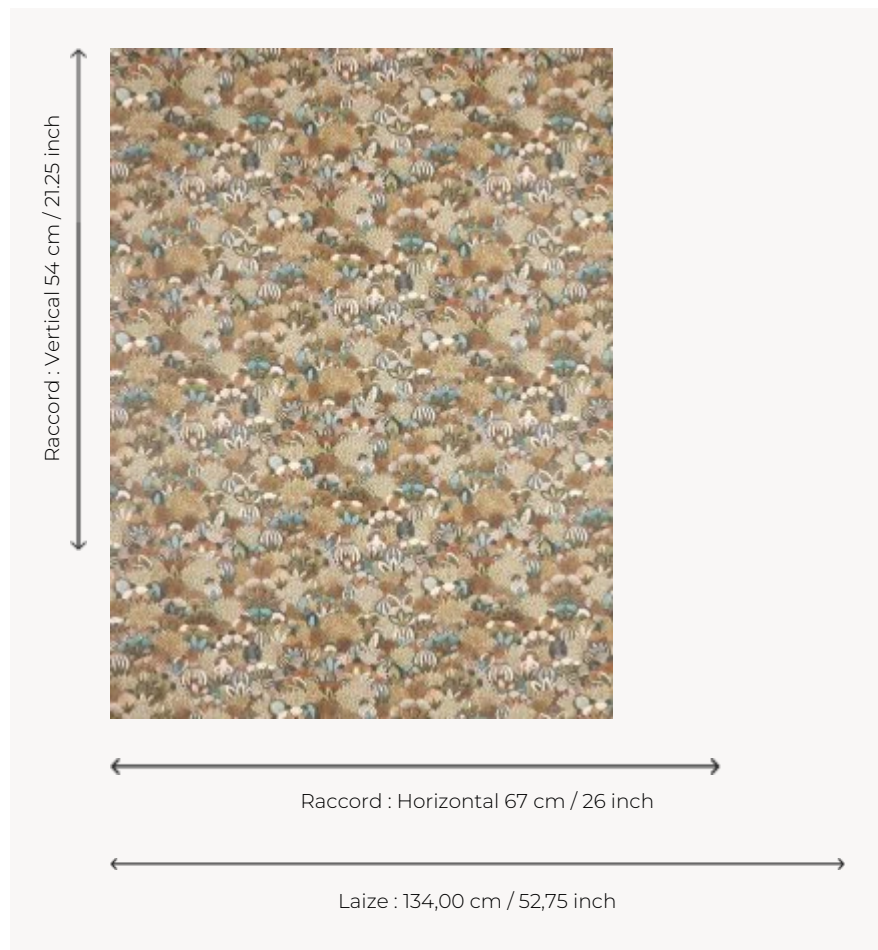

## FP046002 ICHIKA

ICHIKA est un prénom japonais qui signifie "mille fleurs", choisi pour ce charmant parterre aux fleurs innombrables, réalisé par l'artiste japonaise Keiko Yanagisawa.

### FP046002 - Terre

### Pierre Frey

|                       |   |
|-----------------------|---|
| <b>TYPE</b>           | Papiers peints imprimés grande largeur  |
| <b>UNITÉ DE VENTE</b> | Disponible au mètre   |
| <b>SUPPORT</b>        | INTISSE   |
| <b>COMPOSITION</b>    | -   |
| <b>LAIZE</b>          | 134 cm / 52,75 inch   |
| <b>RACCORD</b>        | H: 67 cm - 26,00 inch<br>V: 54 cm - 21,25 inch<br>Raccord droit                     |
| <b>POIDS</b>          | 185 gr / m <sup>2</sup>   |
| <b>ENTRETIEN</b>      |  |
| <b>EMARGEMENT</b>     | Pré-émarginé  |
| <b>POSE/DÉPOSE</b>    | Encoller le mur<br>Arrachable à sec   |
| <b>CERTIFICATIONS</b> | EUROCLASS B-s1,d0<br>ASTM E84 Class A   |
| <b>NOTES</b>          | Support non feu<br>Bonne solidité à la lumière                                      |
| <b>INFORMATIONS</b>   | Utiliser les repères pour faire le raccord lors de la pose. Pose en double coupe    |
| <b>LIASSE</b>         | F9979PPFREY44   |

## 2 Couleurs

FP046001  
Vert

FP046002  
Terre