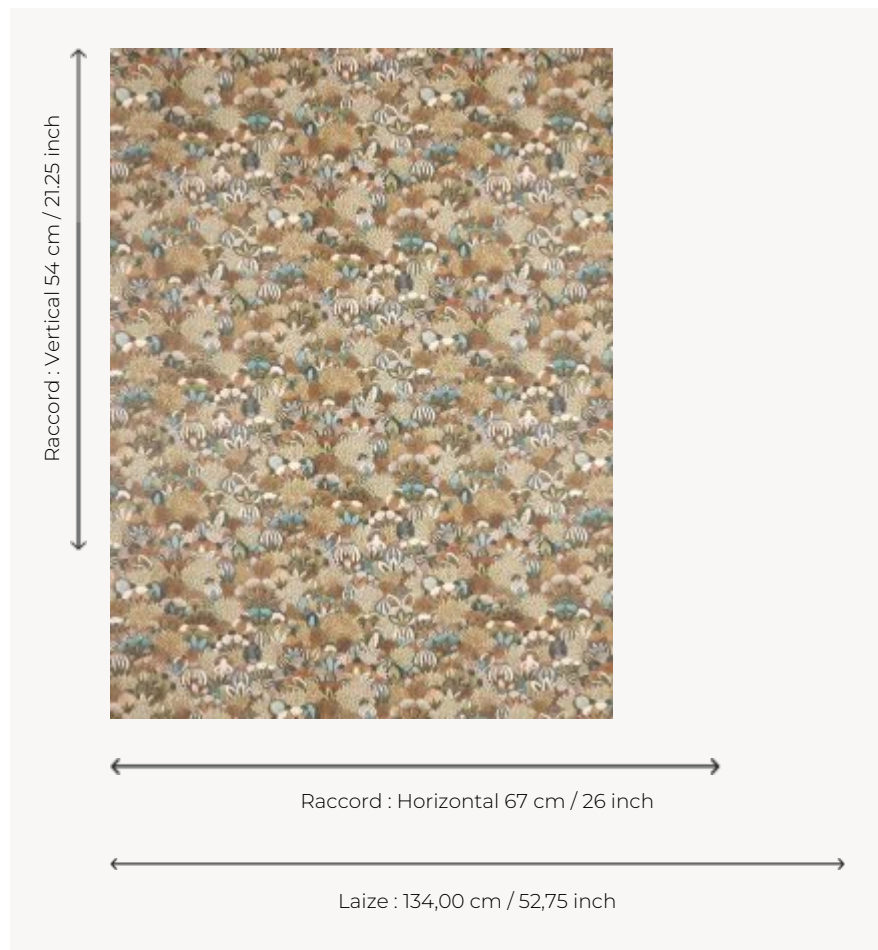

FP046002 ICHIKA

ICHIKA est un prénom japonais qui signifie "mille fleurs", choisi pour ce charmant parterre aux fleurs innombrables, réalisé par l'artiste japonaise Keiko Yanagisawa.

FP046002 - Terre

Pierre Frey

TYPE	Papiers peints imprimés grande largeur
UNITÉ DE VENTE	Disponible au mètre
SUPPORT	INTISSE
COMPOSITION	-
LAIZE	134 cm / 52,75 inch
RACCORD	H: 67 cm - 26,00 inch V: 54 cm - 21,25 inch Raccord droit
POIDS	185 gr / m ²
ENTRETIEN	
EMARGEMENT	Pré-émarginé
POSE/DÉPOSE	Encoller le mur Arrachable à sec
CERTIFICATIONS	EUROCLASS B-s1,d0 ASTM E84 Class A
NOTES	Support non feu Bonne solidité à la lumière
INFORMATIONS	Utiliser les repères pour faire le raccord lors de la pose. Pose en double coupe
LIASSE	F9979PPFREY44

2 Couleurs

FP046001
Vert

FP046002
Terre