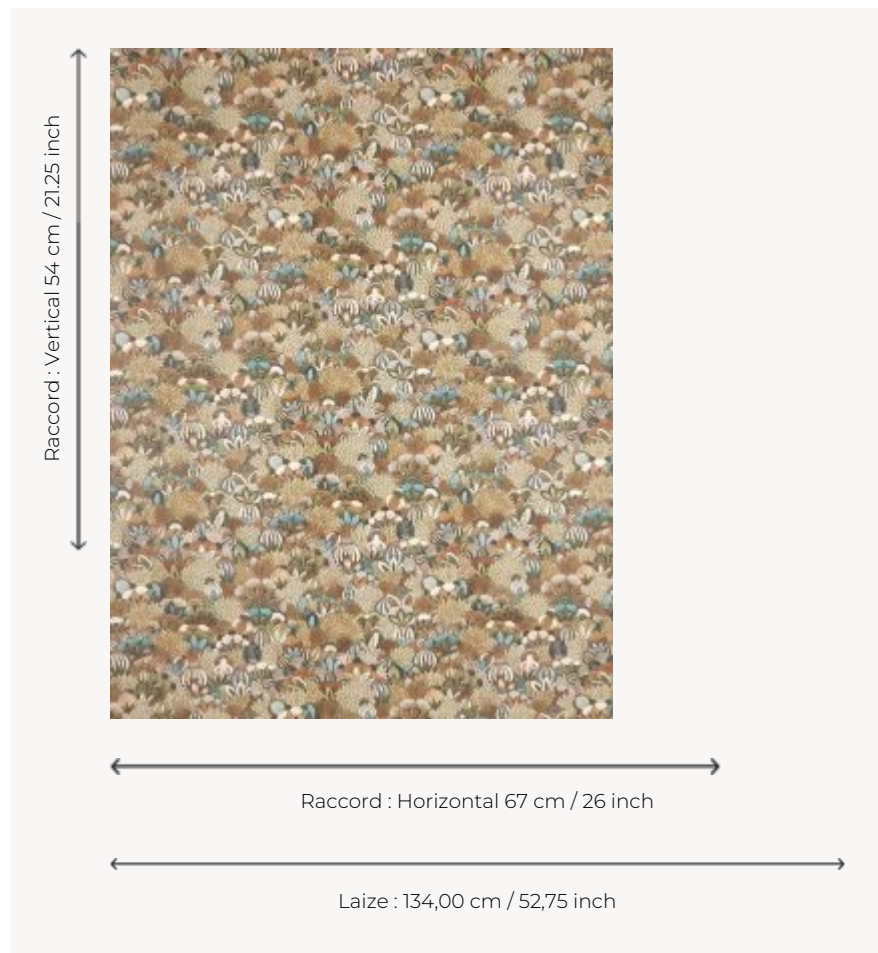

# FP046002 ICHIKA

ICHIKA est un prénom japonais qui signifie "mille fleurs", choisi pour ce charmant parterre aux fleurs innombrables, réalisé par l'artiste japonaise Keiko Yanagisawa.

## FP046002 - Terre

## Pierre Frey

<b>TYPE</b>	Papiers peints imprimés grande largeur
<b>UNITÉ DE VENTE</b>	Disponible au mètre
<b>SUPPORT</b>	INTISSE
<b>COMPOSITION</b>	-
<b>LAIZE</b>	134 cm / 52,75 inch
<b>RACCORD</b>	H: 67 cm - 26,00 inch V: 54 cm - 21,25 inch Raccord droit
<b>POIDS</b>	185 gr / m <sup>2</sup>
<b>ENTRETIEN</b>	
<b>EMARGEMENT</b>	Pré-émarginé
<b>POSE/DÉPOSE</b>	Encoller le mur Arrachable à sec
<b>CERTIFICATIONS</b>	EUROCLASS B-s1,d0 ASTM E84 Class A
<b>NOTES</b>	Support non feu Bonne solidité à la lumière
<b>INFORMATIONS</b>	Utiliser les repères pour faire le raccord lors de la pose. Pose en double coupe
<b>LIASSE</b>	F9979PPFREY44

## 2 Couleurs

FP046001  
Vert

FP046002  
Terre