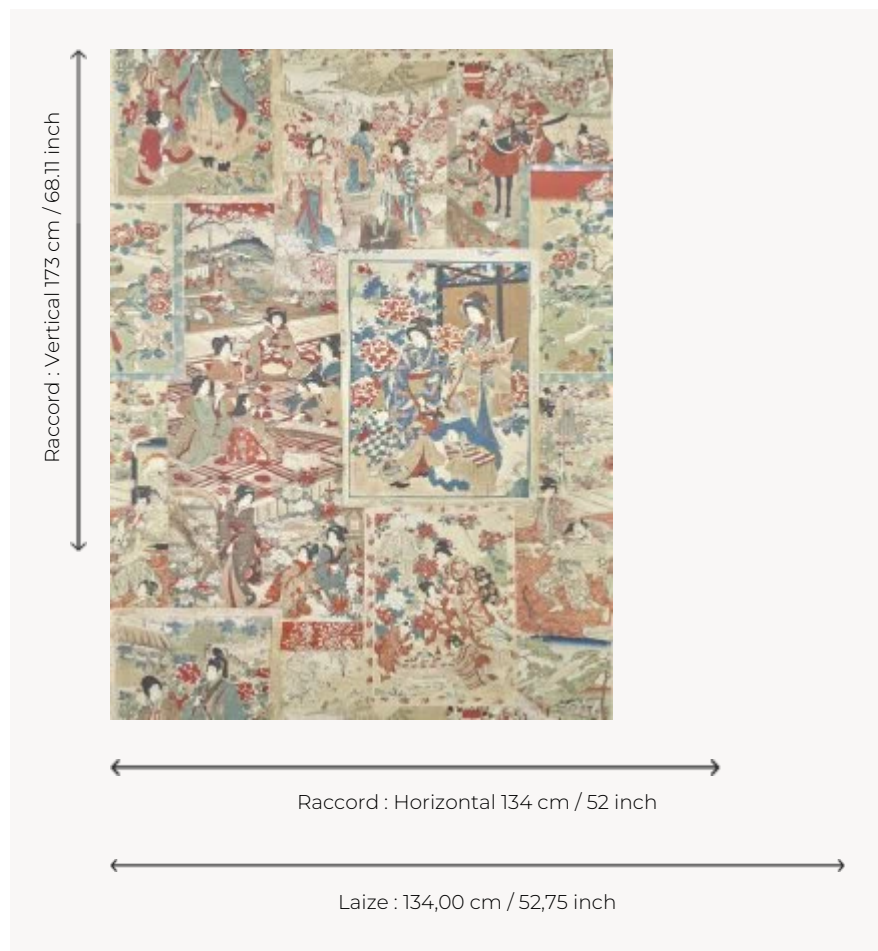

## FP047001 UKIYOE

UKIYOE signifie « image du monde flottant ». Composé d'estampes japonaises datant de la fin du XIXe siècle conservées dans les archives de la Maison, ce papier peint nous fait voyager dans des peintures populaires et narratives. Existe également en tissu sous la référence F3795.

### Pierre Frey

|                       |  |
|-----------------------|--|
| <b>TYPE</b>           | Papiers peints imprimés grande largeur   |
| <b>UNITÉ DE VENTE</b> | Disponible au mètre  |
| <b>SUPPORT</b>        | INTISSE  |
| <b>COMPOSITION</b>    | -  |
| <b>LAIZE</b>          | 134 cm / 52,75 inch  |
| <b>RACCORD</b>        | H: 134 cm - 52,00 inch<br>V: 173 cm - 68,11 inch<br>Raccord droit                    |
| <b>POIDS</b>          | 185 gr / m <sup>2</sup>  |
| <b>ENTRETIEN</b>      |  |
| <b>EMARGEMENT</b>     | Pré-émargé   |
| <b>POSE/DÉPOSE</b>    | Encoller le mur<br>Arrachable à sec  |
| <b>CERTIFICATIONS</b> | EUROCLASS B-s1,d0<br>ASTM E84 Class A  |
| <b>INFORMATIONS</b>   | Utiliser les repères pour faire le raccord lors de la pose. Pose en double coupe     |
| <b>LIASSE</b>         | F9979PPFREY44  |