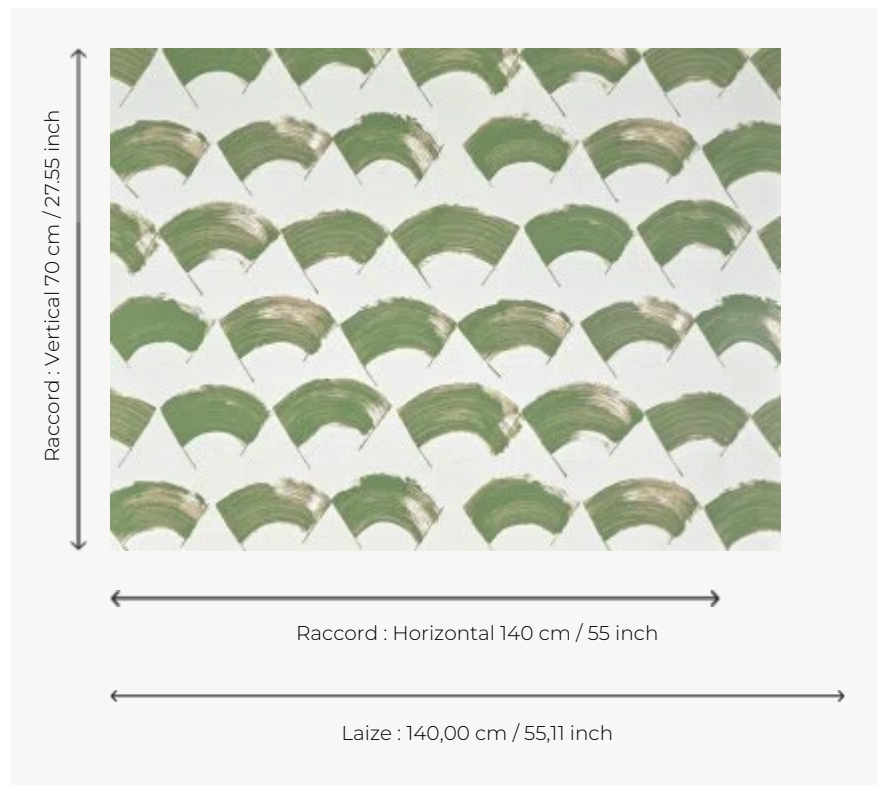

FP048001 LES EVENTAILS

Par coups de pinceau francs et jeux de textures, ces éventails sont suggérés délicatement. Le choix d'impression au cadre plat permet un rendu très net, moderne, qui évoque la calligraphie.

FP048001 - Herbe

Pierre Frey

TYPE	Papiers peints imprimés grande largeur
UNITÉ DE VENTE	Disponible au mètre
SUPPORT	INTISSE
COMPOSITION	-
LAIZE	140 cm / 55,11 inch
RACCORD	H: 140 cm - 55,00 inch V: 70 cm - 27,55 inch Raccord droit
POIDS	160 gr / m ²
ENTRETIEN	
EMARGEMENT	Emargé
POSE/DÉPOSE	Encoller le mur Arrachable au mouillé
CERTIFICATIONS	EUROCLASS B-s1,d0 ASTM E84 Class A
NOTES	Décor imprimé au cadre plat à la main
LIASSE	F9979PPFREY44