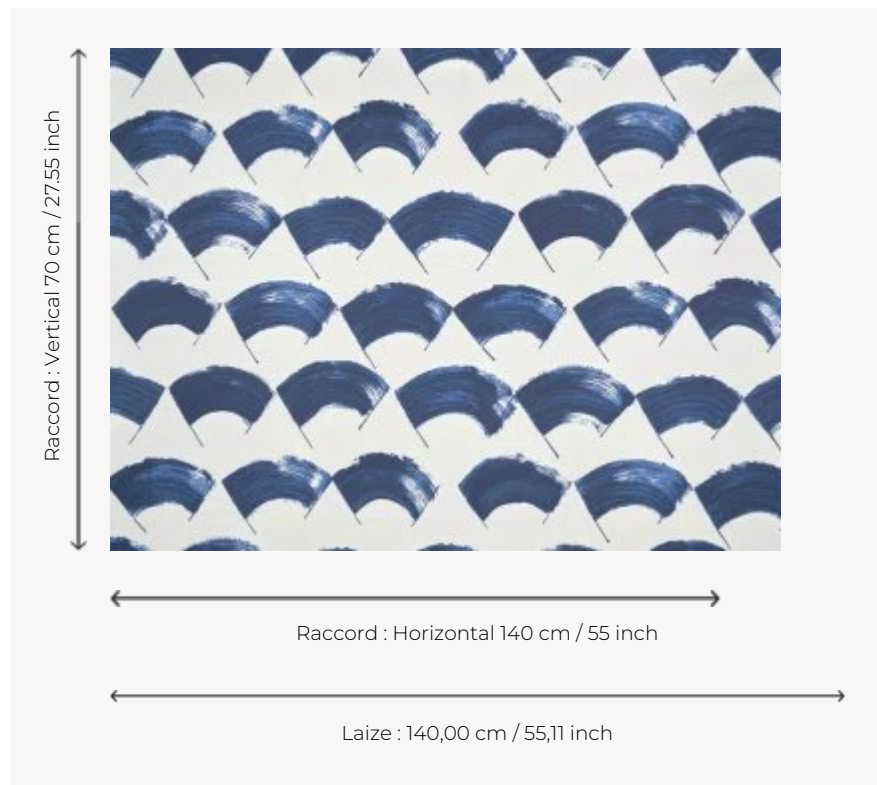

## FP048002 LES EVENTAILS

Par coups de pinceau francs et jeux de textures, ces éventails sont suggérés délicatement. Le choix d'impression au cadre plat permet un rendu très net, moderne, qui évoque la calligraphie.

### Pierre Frey

<b>TYPE</b>	Papiers peints imprimés grande largeur
<b>UNITÉ DE VENTE</b>	Disponible au mètre
<b>SUPPORT</b>	INTISSE
<b>COMPOSITION</b>	-
<b>LAIZE</b>	140 cm / 55,11 inch
<b>RACCORD</b>	H: 140 cm - 55,00 inch V: 70 cm - 27,55 inch Raccord droit
<b>POIDS</b>	160 gr / m <sup>2</sup>
<b>ENTRETIEN</b>	
<b>EMARGEMENT</b>	Emargé
<b>POSE/DÉPOSE</b>	Encoller le mur Arrachable au mouillé
<b>CERTIFICATIONS</b>	EUROCLASS B-s1,d0 ASTM E84 Class A
<b>NOTES</b>	Décor imprimé au cadre plat à la main
<b>LIASSE</b>	F9979PPFREY44