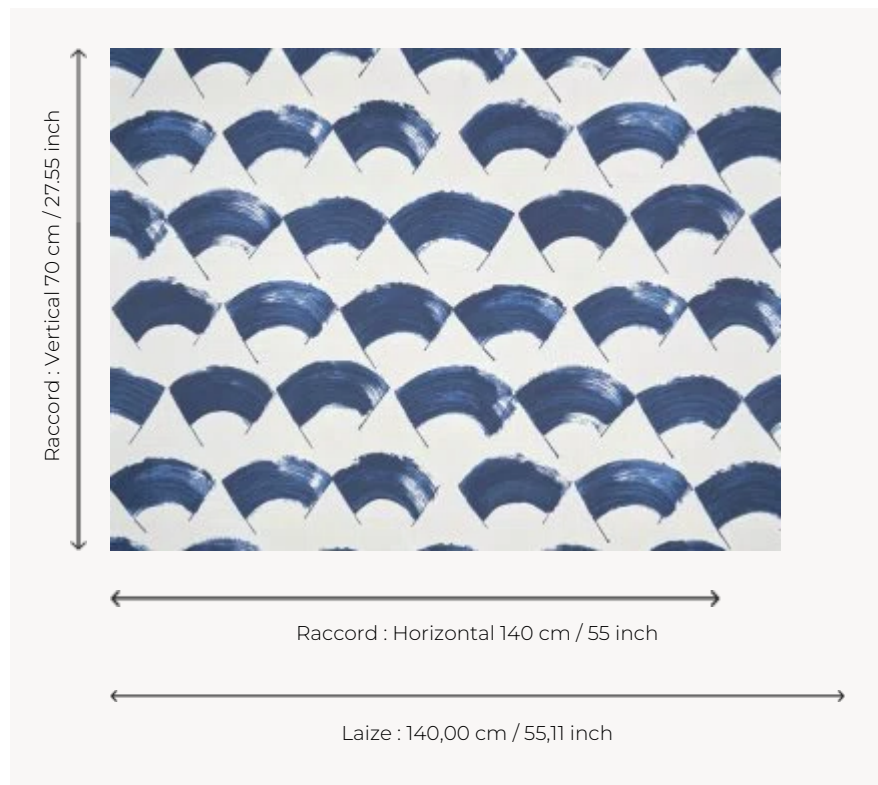

FP048002 LES EVENTAILS

Par coups de pinceau francs et jeux de textures, ces éventails sont suggérés délicatement. Le choix d'impression au cadre plat permet un rendu très net, moderne, qui évoque la calligraphie.

FP048002 - Indigo

Pierre Frey

TYPE	Papiers peints imprimés grande largeur
UNITÉ DE VENTE	Disponible au mètre
SUPPORT	INTISSE
COMPOSITION	-
LAIZE	140 cm / 55,11 inch
RACCORD	H: 140 cm - 55,00 inch V: 70 cm - 27,55 inch Raccord droit
POIDS	160 gr / m ²
ENTRETIEN	
EMARGEMENT	Emargé
POSE/DÉPOSE	Encoller le mur Arrachable au mouillé
CERTIFICATIONS	EUROCLASS B-s1,d0 ASTM E84 Class A
NOTES	Décor imprimé au cadre plat à la main
LIASSE	F9979PPFREY44