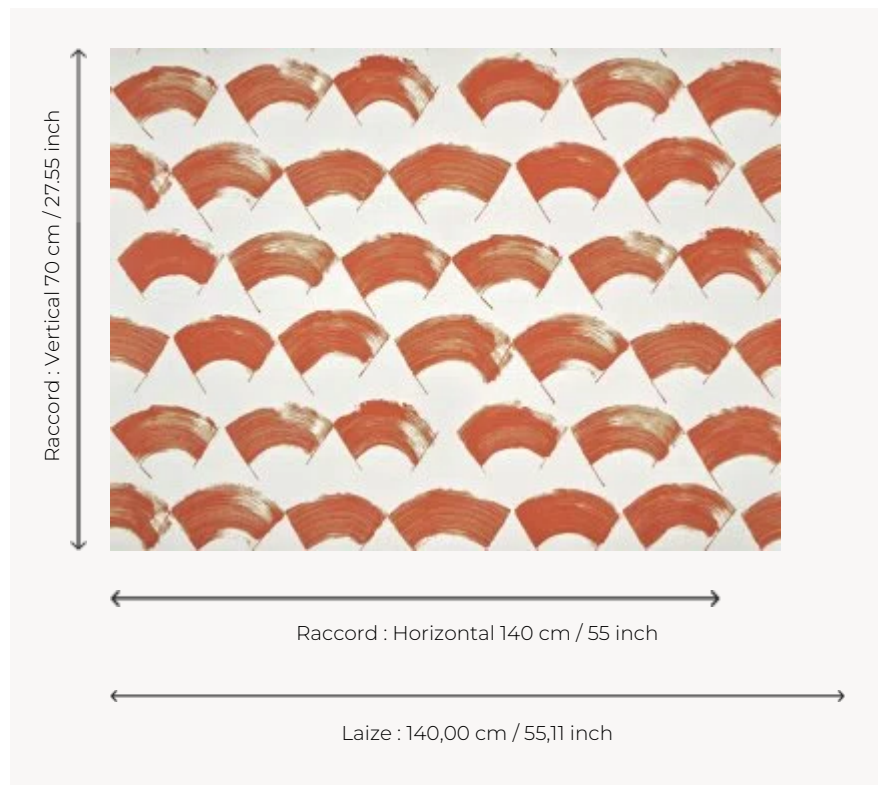

FP048003 LES EVENTAILS

Par coups de pinceau francs et jeux de textures, ces éventails sont suggérés délicatement. Le choix d'impression au cadre plat permet un rendu très net, moderne, qui évoque la calligraphie.

FP048003 - Coquelicot

Pierre Frey

TYPE	Papiers peints imprimés grande largeur
UNITÉ DE VENTE	Disponible au mètre
SUPPORT	INTISSE
COMPOSITION	-
LAIZE	140 cm / 55,11 inch
RACCORD	H: 140 cm - 55,00 inch V: 70 cm - 27,55 inch Raccord droit
POIDS	160 gr / m²
ENTRETIEN	
EMARGEMENT	Emargé
POSE/DÉPOSE	Encoller le mur Arrachable au mouillé
CERTIFICATIONS	EUROCLASS B-s1,d0 ASTM E84 Class A
NOTES	Décor imprimé au cadre plat à la main
LIASSE	F9979PPFREY44