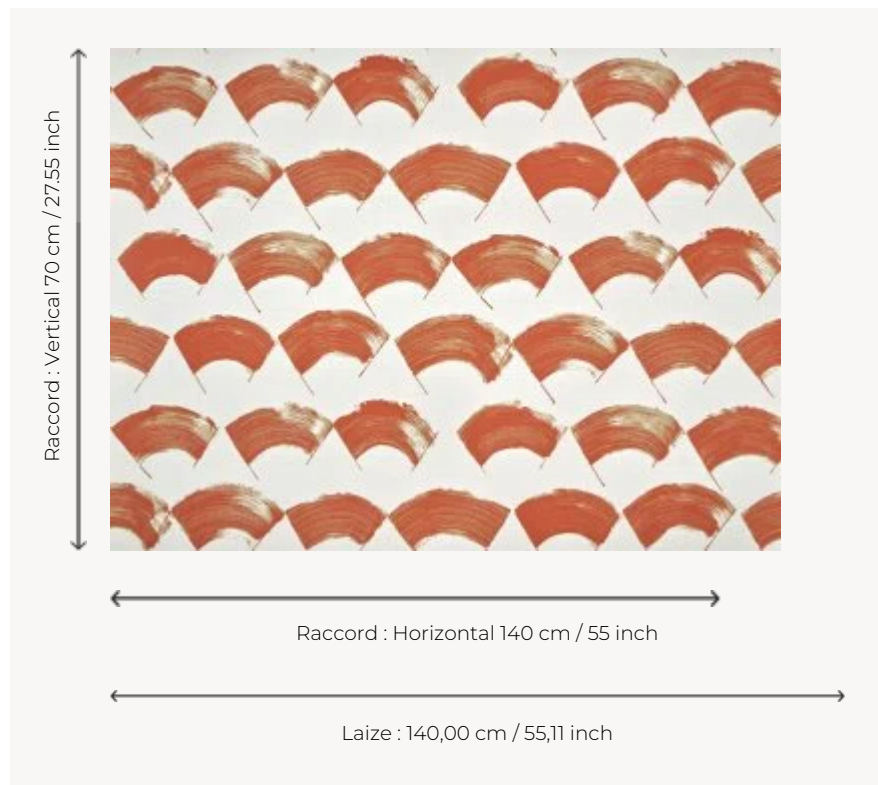

FP048003 LES EVENTAILS

Par coups de pinceau francs et jeux de textures, ces éventails sont suggérés délicatement. Le choix d'impression au cadre plat permet un rendu très net, moderne, qui évoque la calligraphie.

FP048003 - Coquelicot

Pierre Frey

TYPE	Papiers peints imprimés grande largeur
UNITÉ DE VENTE	Disponible au mètre
SUPPORT	INTISSE
COMPOSITION	-
LAIZE	140 cm / 55,11 inch
RACCORD	H: 140 cm - 55,00 inch V: 70 cm - 27,55 inch Raccord droit
POIDS	160 gr / m ²
ENTRETIEN	
EMARGEMENT	Emargé
POSE/DÉPOSE	Encoller le mur Arrachable au mouillé
CERTIFICATIONS	EUROCLASS B-s1,d0 ASTM E84 Class A
NOTES	Décor imprimé au cadre plat à la main
LIASSE	F9979PPFREY44

4 Couleurs

FP048001

Herbe

FP048002

Indigo

FP048003

Coquelicot

FP048004