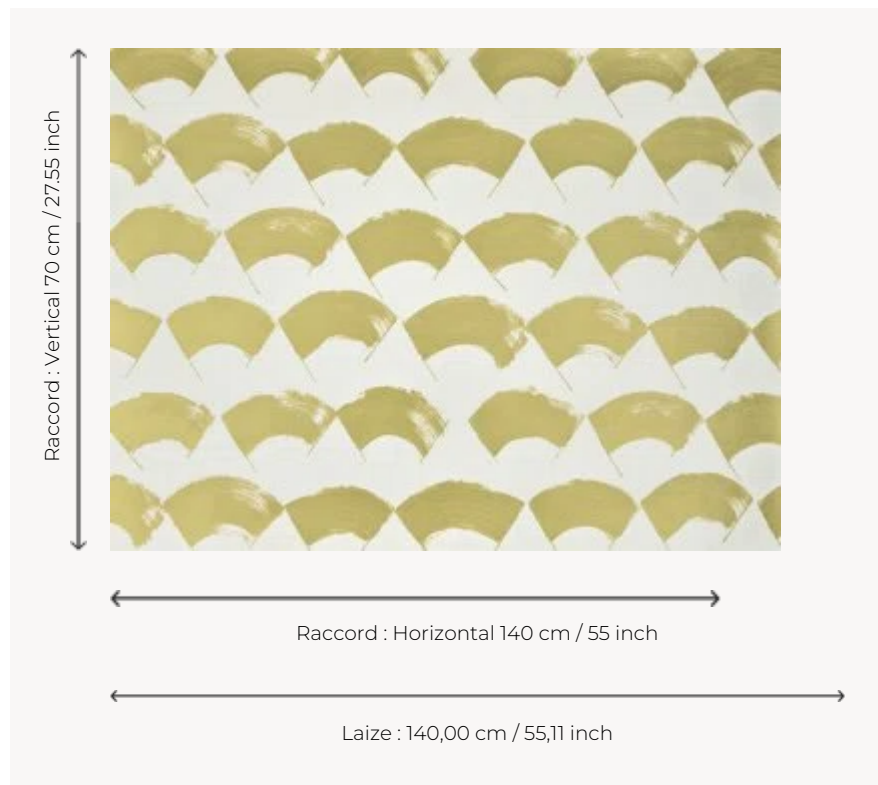

## FP048004 LES EVENTAILS

Par coups de pinceau francs et jeux de textures, ces éventails sont suggérés délicatement. Le choix d'impression au cadre plat permet un rendu très net, moderne, qui évoque la calligraphie.

### Pierre Frey

<b>TYPE</b>	Papiers peints imprimés grande largeur
<b>UNITÉ DE VENTE</b>	Disponible au mètre
<b>SUPPORT</b>	INTISSE
<b>COMPOSITION</b>	-
<b>LAIZE</b>	140 cm / 55,11 inch
<b>RACCORD</b>	H: 140 cm - 55,00 inch V: 70 cm - 27,55 inch Raccord droit
<b>POIDS</b>	160 gr / m <sup>2</sup>
<b>ENTRETIEN</b>	
<b>EMARGEMENT</b>	Emargé
<b>POSE/DÉPOSE</b>	Encoller le mur Arrachable au mouillé
<b>CERTIFICATIONS</b>	EUROCLASS B-s1,d0 ASTM E84 Class A
<b>NOTES</b>	Décor imprimé au cadre plat à la main
<b>LIASSE</b>	F9979PPFREY44