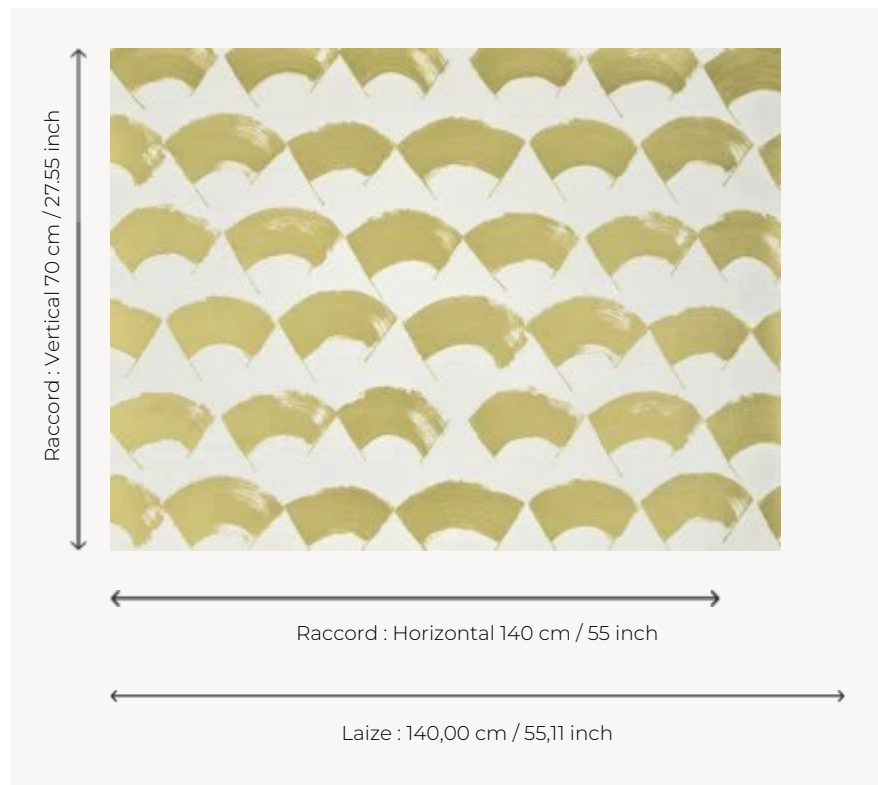

## FP048004 LES EVENTAILS

Par coups de pinceau francs et jeux de textures, ces éventails sont suggérés délicatement. Le choix d'impression au cadre plat permet un rendu très net, moderne, qui évoque la calligraphie.

### FP048004 - Or

### Pierre Frey

<b>TYPE</b>	Papiers peints imprimés grande largeur
<b>UNITÉ DE VENTE</b>	Disponible au mètre
<b>SUPPORT</b>	INTISSE
<b>COMPOSITION</b>	-
<b>LAIZE</b>	140 cm / 55,11 inch
<b>RACCORD</b>	H: 140 cm - 55,00 inch V: 70 cm - 27,55 inch Raccord droit
<b>POIDS</b>	160 gr / m <sup>2</sup>
<b>ENTRETIEN</b>	
<b>EMARGEMENT</b>	Emargé
<b>POSE/DÉPOSE</b>	Encoller le mur Arrachable au mouillé
<b>CERTIFICATIONS</b>	EUROCLASS B-s1,d0 ASTM E84 Class A
<b>NOTES</b>	Décor imprimé au cadre plat à la main
<b>LIASSE</b>	F9979PPFREY44

## 4 Couleurs

FP048001  
Herbe

FP048002  
Indigo

FP048003  
Coquelicot

FP048004  
Or