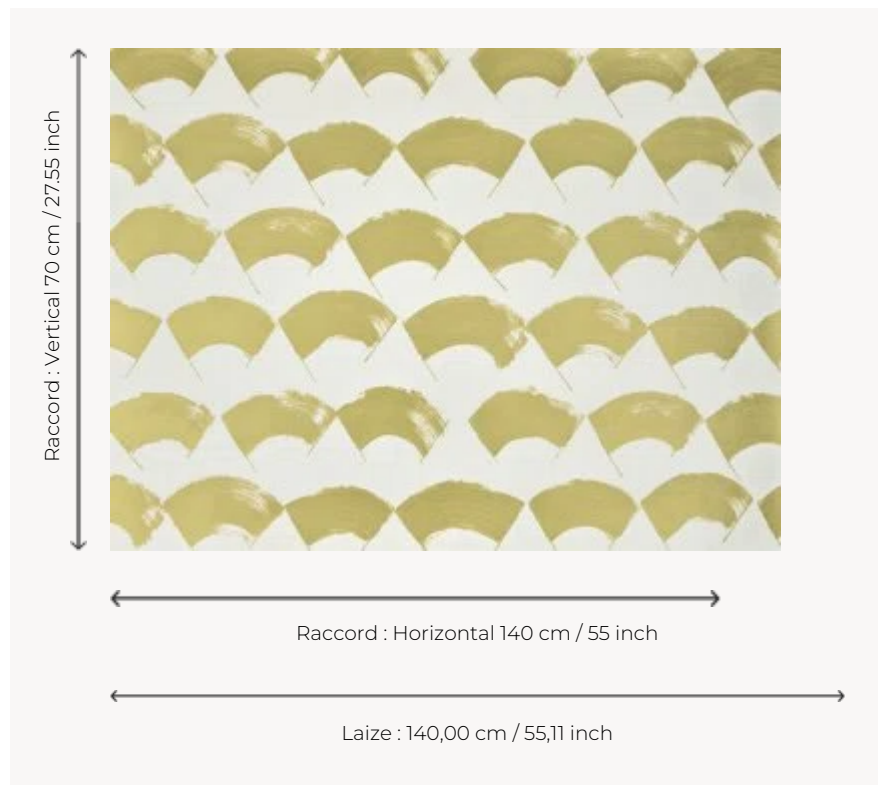

FP048004 LES EVENTAILS

Par coups de pinceau francs et jeux de textures, ces éventails sont suggérés délicatement. Le choix d'impression au cadre plat permet un rendu très net, moderne, qui évoque la calligraphie.

FP048004 - Or

Pierre Frey

TYPE	Papiers peints imprimés grande largeur
UNITÉ DE VENTE	Disponible au mètre
SUPPORT	INTISSE
COMPOSITION	-
LAIZE	140 cm / 55,11 inch
RACCORD	H: 140 cm - 55,00 inch V: 70 cm - 27,55 inch Raccord droit
POIDS	160 gr / m ²
ENTRETIEN	
EMARGEMENT	Emargé
POSE/DÉPOSE	Encoller le mur Arrachable au mouillé
CERTIFICATIONS	EUROCLASS B-s1,d0 ASTM E84 Class A
NOTES	Décor imprimé au cadre plat à la main
LIASSE	F9979PPFREY44

4 Couleurs

FP048001

Herbe

FP048002

Indigo

FP048003

Coquelicot

FP048004