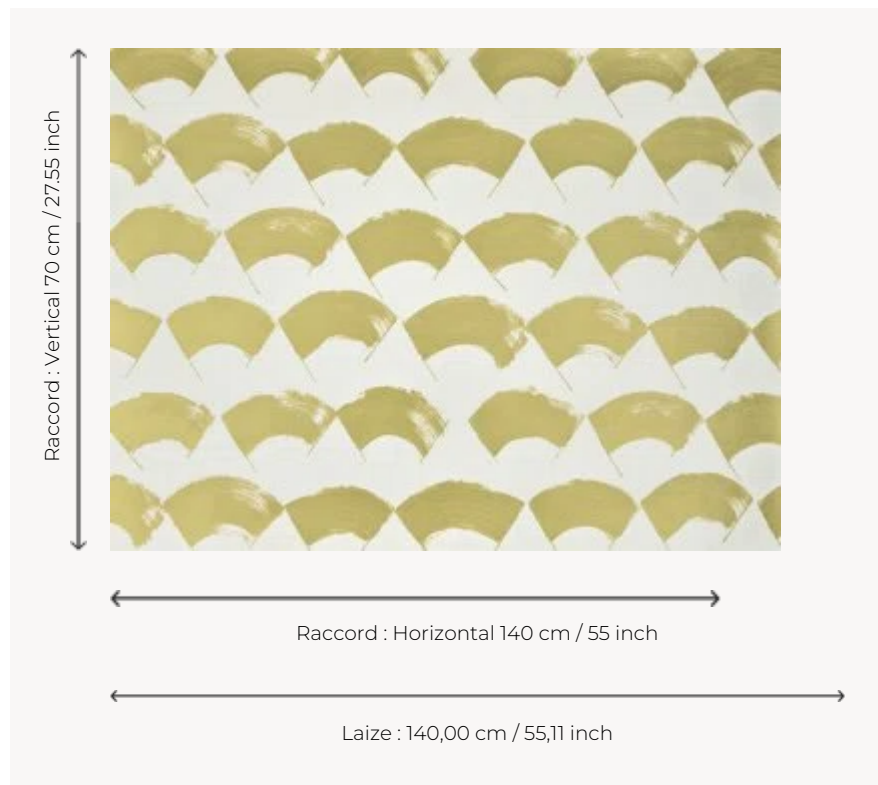

FP048004 LES EVENTAILS

Par coups de pinceau francs et jeux de textures, ces éventails sont suggérés délicatement. Le choix d'impression au cadre plat permet un rendu très net, moderne, qui évoque la calligraphie.

FP048004 - Or

Pierre Frey

TYPE	Papiers peints imprimés grande largeur
UNITÉ DE VENTE	Disponible au mètre
SUPPORT	INTISSE
COMPOSITION	-
LAIZE	140 cm / 55,11 inch
RACCORD	H: 140 cm - 55,00 inch V: 70 cm - 27,55 inch Raccord droit
POIDS	160 gr / m ²
ENTRETIEN	
EMARGEMENT	Emargé
POSE/DÉPOSE	Encoller le mur Arrachable au mouillé
CERTIFICATIONS	EUROCLASS B-s1,d0 ASTM E84 Class A
NOTES	Décor imprimé au cadre plat à la main
LIASSE	F9979PPFREY44

4 Couleurs

FP048001
Herbe

FP048002
Indigo

FP048003
Coquelicot

FP048004
Or