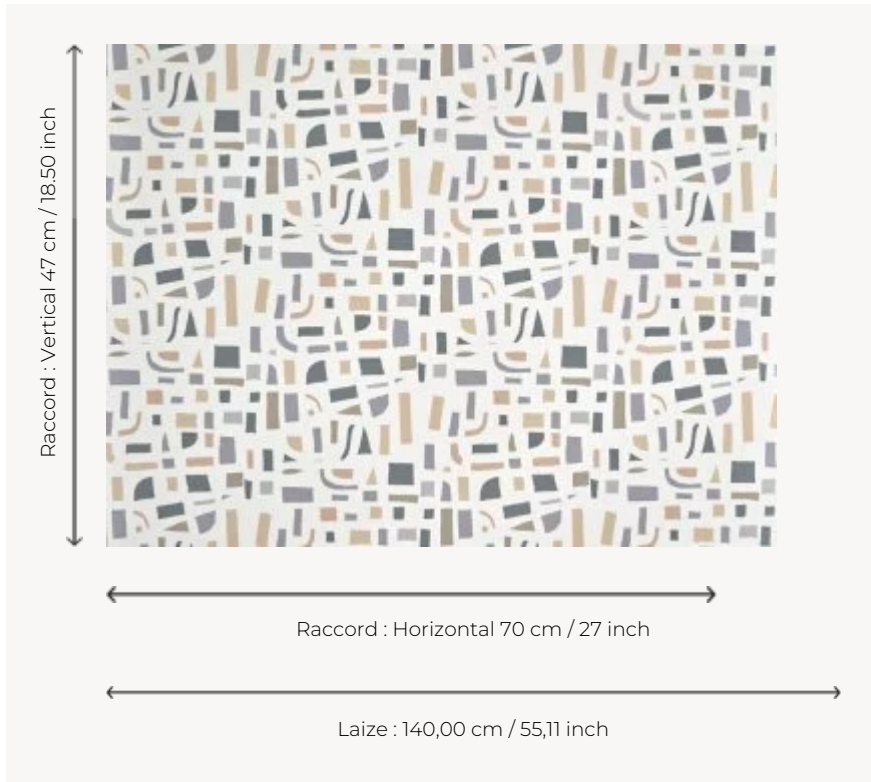

FP049001 SUKI

SUKI signifie « aimer » en japonais. Aplats de couleurs suggérant un labyrinthe, une ville vue de là-haut, une œuvre abstraite laissons l'imagination faire. Impression au cadre plat d'un dessin réalisé par l'artiste japonais Naoki Kawano.

FP049001 - Galet

Pierre Frey

TYPE	Papiers peints imprimés grande largeur
UNITÉ DE VENTE	Disponible au mètre
SUPPORT	INTISSE
COMPOSITION	-
LAIZE	140 cm / 55,11 inch
RACCORD	H: 70 cm - 27,00 inch V: 47 cm - 18,50 inch Raccord droit
POIDS	160 gr / m ²
ENTRETIEN	
EMARGEMENT	Emargé
POSE/DÉPOSE	Encoller le mur Arrachable au mouillé
CERTIFICATIONS	EUROCLASS B-s1,d0 ASTM E84 Class A
NOTES	Décor imprimé au cadre plat à la main
LIASSE	F9979PPFREY44

3 Couleurs

FP049001
Galet

FP049002
Epice

FP049003
Ocean