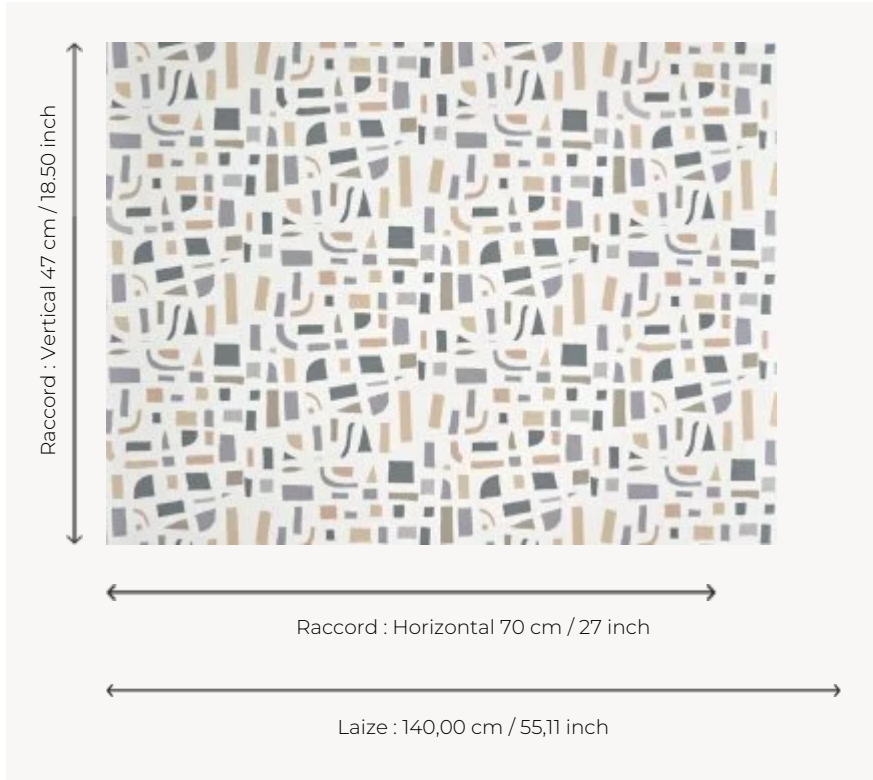

## FP049001 SUKI

SUKI signifie « aimer » en japonais. Aplats de couleurs suggérant un labyrinthe, une ville vue de là-haut, une œuvre abstraite laissons l'imagination faire. Impression au cadre plat d'un dessin réalisé par l'artiste japonais Naoki Kawano.

### Pierre Frey

<b>TYPE</b>	Papiers peints imprimés grande largeur
<b>UNITÉ DE VENTE</b>	Disponible au mètre
<b>SUPPORT</b>	INTISSE
<b>COMPOSITION</b>	-
<b>LAIZE</b>	140 cm / 55,11 inch
<b>RACCORD</b>	H: 70 cm - 27,00 inch V: 47 cm - 18,50 inch Raccord droit
<b>POIDS</b>	160 gr / m <sup>2</sup>
<b>ENTRETIEN</b>	
<b>EMARGEMENT</b>	Emargé
<b>POSE/DÉPOSE</b>	Encoller le mur Arrachable au mouillé
<b>CERTIFICATIONS</b>	EUROCLASS B-s1,d0 ASTM E84 Class A
<b>NOTES</b>	Décor imprimé au cadre plat à la main
<b>LIASSE</b>	F9979PPFREY44

### 3 Couleurs

FP049001  
Galet

FP049002  
Epice

FP049003  
Ocean