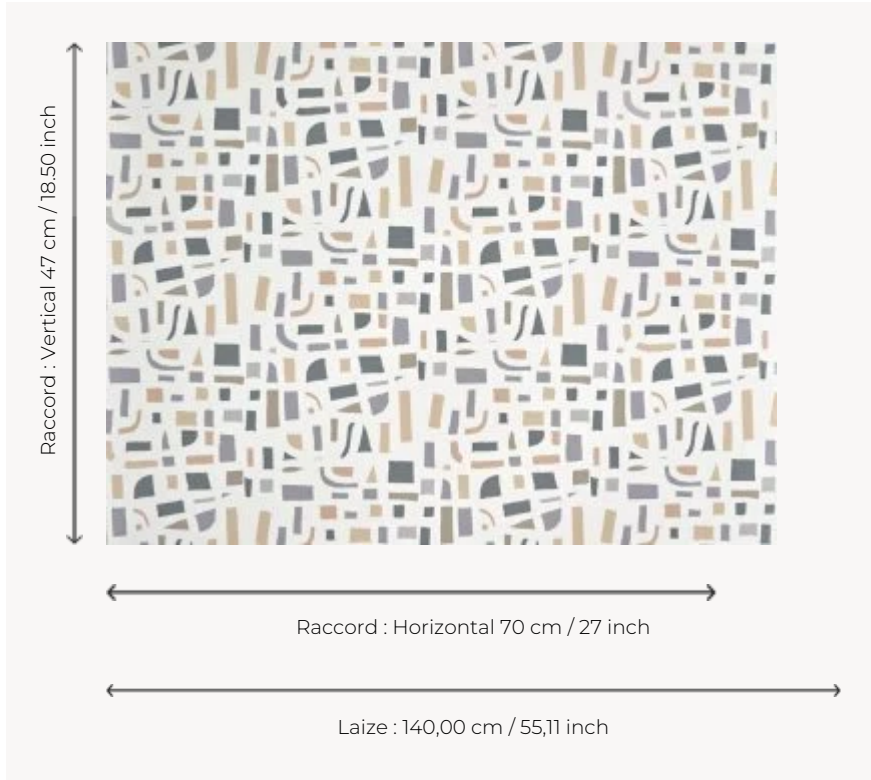

FP049001 SUKI

SUKI signifie « aimer » en japonais. Aplats de couleurs suggérant un labyrinthe, une ville vue de là-haut, une œuvre abstraite laissons l'imagination faire. Impression au cadre plat d'un dessin réalisé par l'artiste japonais Naoki Kawano.

FP049001 - Galet

Pierre Frey

TYPE	Papiers peints imprimés grande largeur
UNITÉ DE VENTE	Disponible au mètre
SUPPORT	INTISSE
COMPOSITION	-
LAIZE	140 cm / 55,11 inch
RACCORD	H: 70 cm - 27,00 inch V: 47 cm - 18,50 inch Raccord droit
POIDS	160 gr / m ²
ENTRETIEN	
EMARGEMENT	Emargé
POSE/DÉPOSE	Encoller le mur Arrachable au mouillé
CERTIFICATIONS	EUROCLASS B-s1,d0 ASTM E84 Class A
NOTES	Décor imprimé au cadre plat à la main
LIASSE	F9979PPFREY44

3 Couleurs

FP049001
Galet

FP049002
Epice

FP049003
Ocean