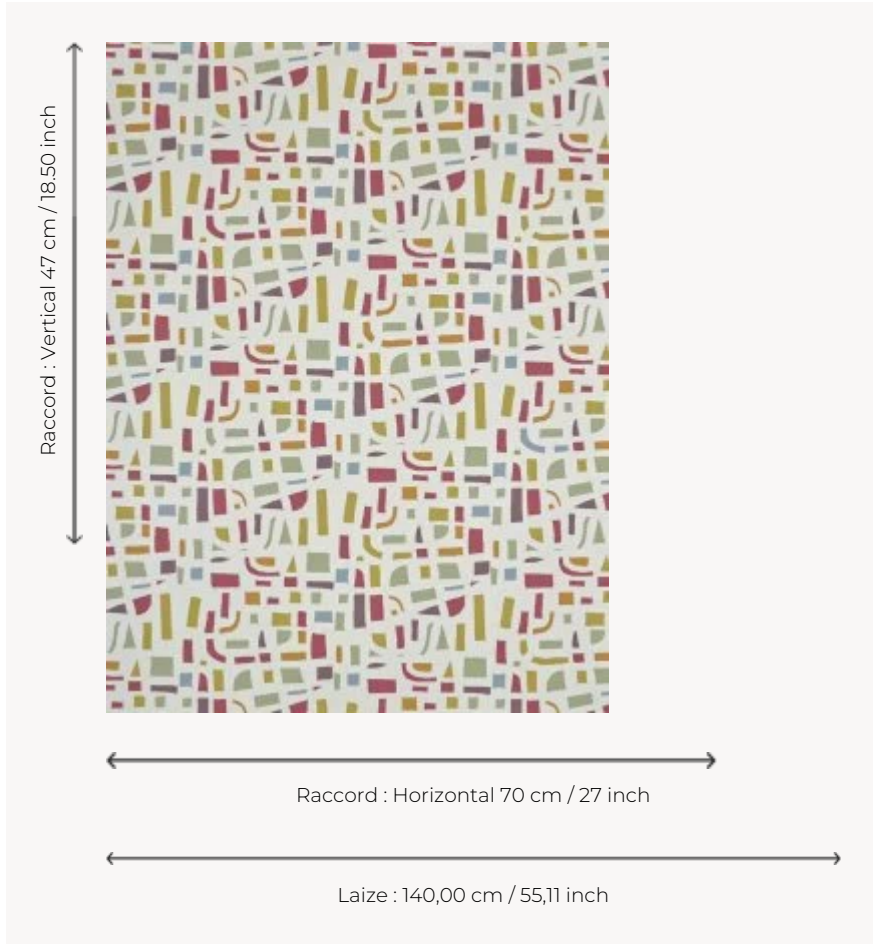

## FP049002 SUKI

SUKI signifie « aimer » en japonais. Aplats de couleurs suggérant un labyrinthe, une ville vue de là-haut, une œuvre abstraite laissons l'imagination faire. Impression au cadre plat d'un dessin réalisé par l'artiste japonais Naoki Kawano.

### Pierre Frey

<b>TYPE</b>	Papiers peints imprimés grande largeur
<b>UNITÉ DE VENTE</b>	Disponible au mètre
<b>SUPPORT</b>	INTISSE
<b>COMPOSITION</b>	-
<b>LAIZE</b>	140 cm / 55,11 inch
<b>RACCORD</b>	H: 70 cm - 27,00 inch V: 47 cm - 18,50 inch Raccord droit
<b>POIDS</b>	160 gr / m <sup>2</sup>
<b>ENTRETIEN</b>	
<b>EMARGEMENT</b>	Emargé
<b>POSE/DÉPOSE</b>	Encoller le mur Arrachable au mouillé
<b>CERTIFICATIONS</b>	EUROCLASS B-s1,d0 ASTM E84 Class A
<b>NOTES</b>	Décor imprimé au cadre plat à la main
<b>LIASSE</b>	F9979PPFREY44

### 3 Couleurs

FP049001  
Galet

FP049002  
Epice

FP049003  
Ocean