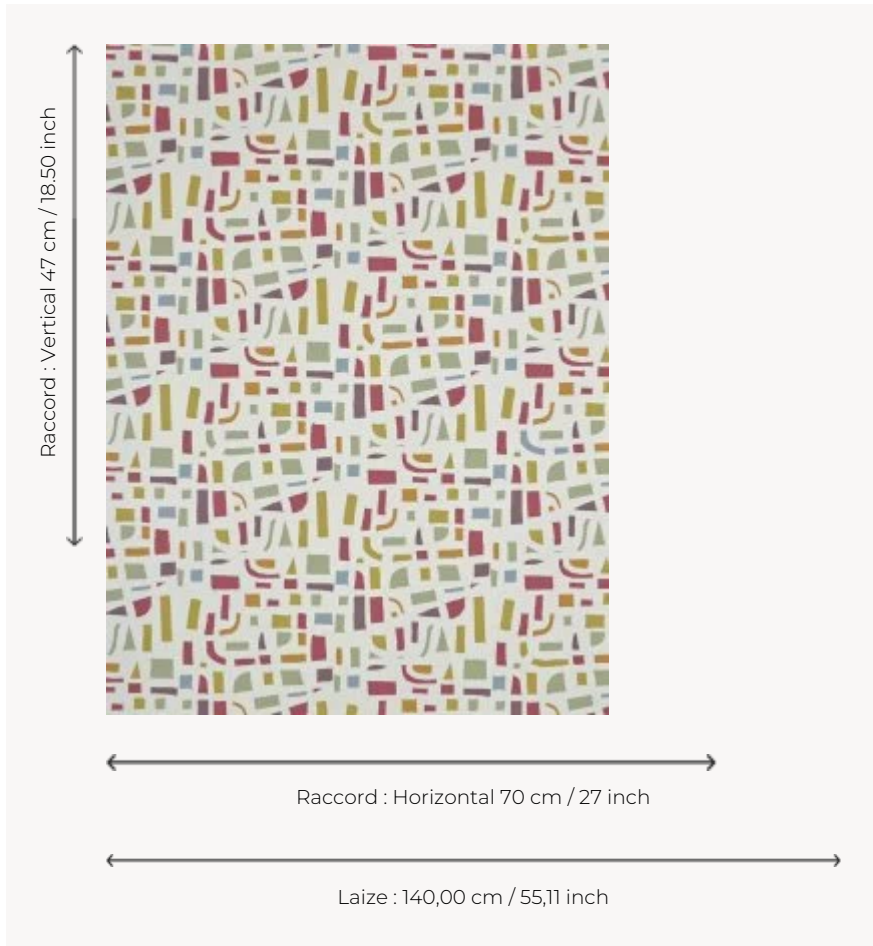

FP049002 SUKI

SUKI signifie « aimer » en japonais. Aplats de couleurs suggérant un labyrinthe, une ville vue de là-haut, une œuvre abstraite laissons l'imagination faire. Impression au cadre plat d'un dessin réalisé par l'artiste japonais Naoki Kawano.

FP049002 - Epice

Pierre Frey

TYPE	Papiers peints imprimés grande largeur
UNITÉ DE VENTE	Disponible au mètre
SUPPORT	INTISSE
COMPOSITION	-
LAIZE	140 cm / 55,11 inch
RACCORD	H: 70 cm - 27,00 inch V: 47 cm - 18,50 inch Raccord droit
POIDS	160 gr / m ²
ENTRETIEN	
EMARGEMENT	Emargé
POSE/DÉPOSE	Encoller le mur Arrachable au mouillé
CERTIFICATIONS	EUROCLASS B-s1,d0 ASTM E84 Class A
NOTES	Décor imprimé au cadre plat à la main
LIASSE	F9979PPFREY44

3 Couleurs

FP049001
Galet

FP049002
Epice

FP049003
Ocean