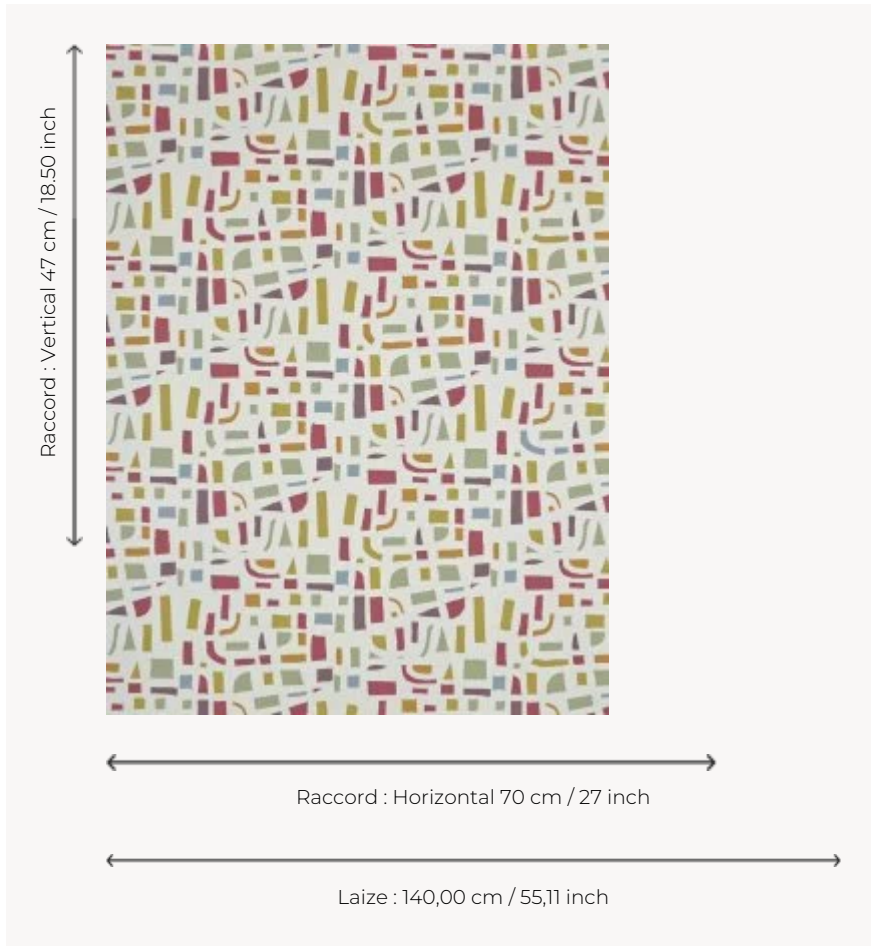

FP049002 SUKI

SUKI signifie « aimer » en japonais. Aplats de couleurs suggérant un labyrinthe, une ville vue de là-haut, une œuvre abstraite laissons l'imagination faire. Impression au cadre plat d'un dessin réalisé par l'artiste japonais Naoki Kawano.

FP049002 - Epice

Pierre Frey

TYPE	Papiers peints imprimés grande largeur
UNITÉ DE VENTE	Disponible au mètre
SUPPORT	INTISSE
COMPOSITION	-
LAIZE	140 cm / 55,11 inch
RACCORD	H: 70 cm - 27,00 inch V: 47 cm - 18,50 inch Raccord droit
POIDS	160 gr / m ²
ENTRETIEN	
EMARGEMENT	Emargé
POSE/DÉPOSE	Encoller le mur Arrachable au mouillé
CERTIFICATIONS	EUROCLASS B-s1,d0 ASTM E84 Class A
NOTES	Décor imprimé au cadre plat à la main
LIASSE	F9979PPFREY44

3 Couleurs

FP049001
Galet

FP049002
Epice

FP049003
Ocean