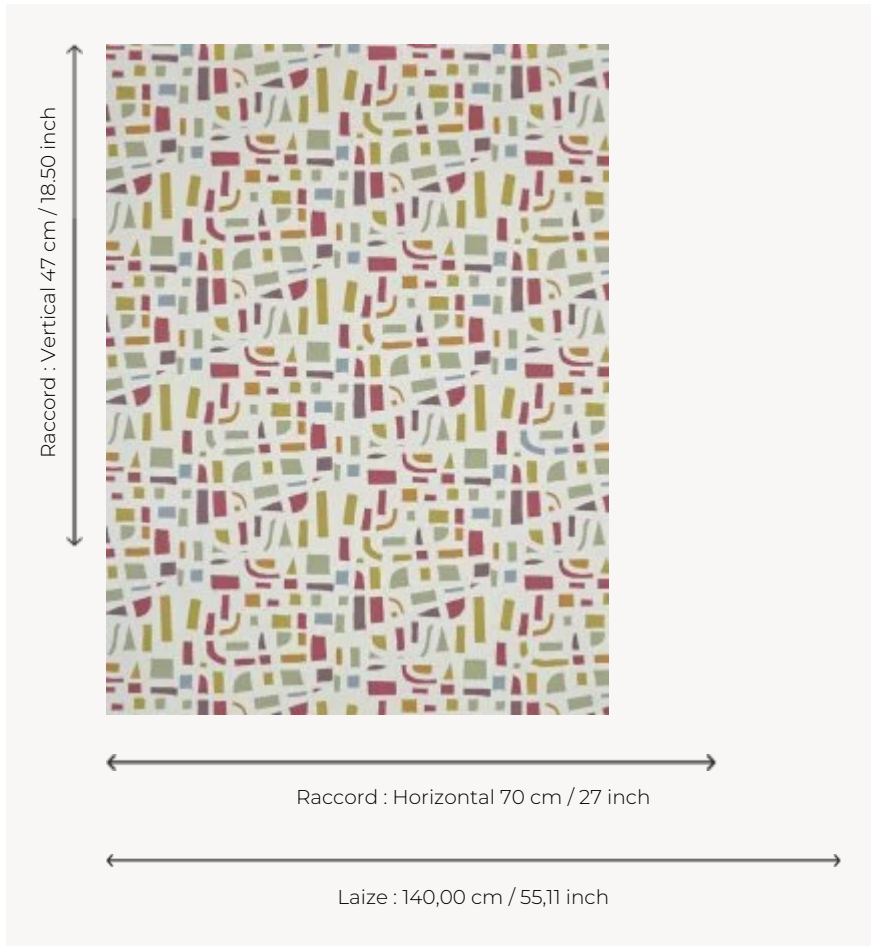

## FP049002 SUKI

SUKI signifie « aimer » en japonais. Aplats de couleurs suggérant un labyrinthe, une ville vue de là-haut, une œuvre abstraite laissons l'imagination faire. Impression au cadre plat d'un dessin réalisé par l'artiste japonais Naoki Kawano.

### Pierre Frey

<b>TYPE</b>	Papiers peints imprimés grande largeur
<b>UNITÉ DE VENTE</b>	Disponible au mètre
<b>SUPPORT</b>	INTISSE
<b>COMPOSITION</b>	-
<b>LAIZE</b>	140 cm / 55,11 inch
<b>RACCORD</b>	H: 70 cm - 27,00 inch V: 47 cm - 18,50 inch Raccord droit
<b>POIDS</b>	160 gr / m <sup>2</sup>
<b>ENTRETIEN</b>	
<b>EMARGEMENT</b>	Emargé
<b>POSE/DÉPOSE</b>	Encoller le mur Arrachable au mouillé
<b>CERTIFICATIONS</b>	EUROCLASS B-s1,d0 ASTM E84 Class A
<b>NOTES</b>	Décor imprimé au cadre plat à la main
<b>LIASSE</b>	F9979PPFREY44

### 3 Couleurs

FP049001  
Galet

FP049002  
Epice

FP049003  
Ocean