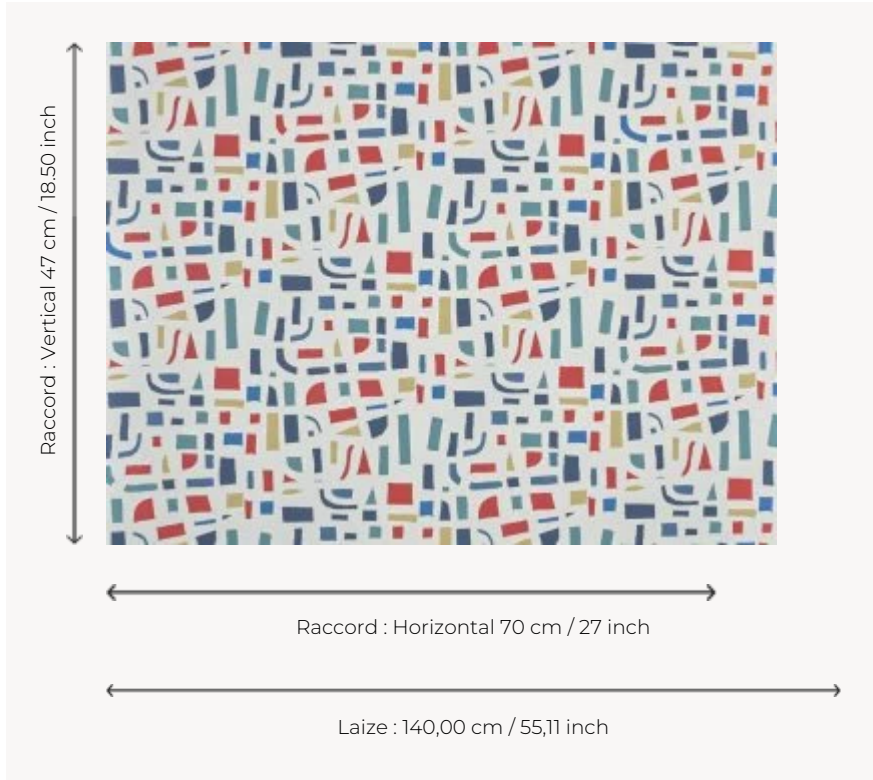

FP049003 SUKI

SUKI signifie « aimer » en japonais. Aplats de couleurs suggérant un labyrinthe, une ville vue de là-haut, une œuvre abstraite laissons l'imagination faire. Impression au cadre plat d'un dessin réalisé par l'artiste japonais Naoki Kawano.

FP049003 - Ocean

Pierre Frey

TYPE	Papiers peints imprimés grande largeur
UNITÉ DE VENTE	Disponible au mètre
SUPPORT	INTISSE
COMPOSITION	-
LAIZE	140 cm / 55,11 inch
RACCORD	H: 70 cm - 27,00 inch V: 47 cm - 18,50 inch Raccord droit
POIDS	160 gr / m ²
ENTRETIEN	
EMARGEMENT	Emargé
POSE/DÉPOSE	Encoller le mur Arrachable au mouillé
CERTIFICATIONS	EUROCLASS B-s1,d0 ASTM E84 Class A
NOTES	Décor imprimé au cadre plat à la main
LIASSE	F9979PPFREY44

3 Couleurs

FP049001
Galet

FP049002
Epice

FP049003
Ocean