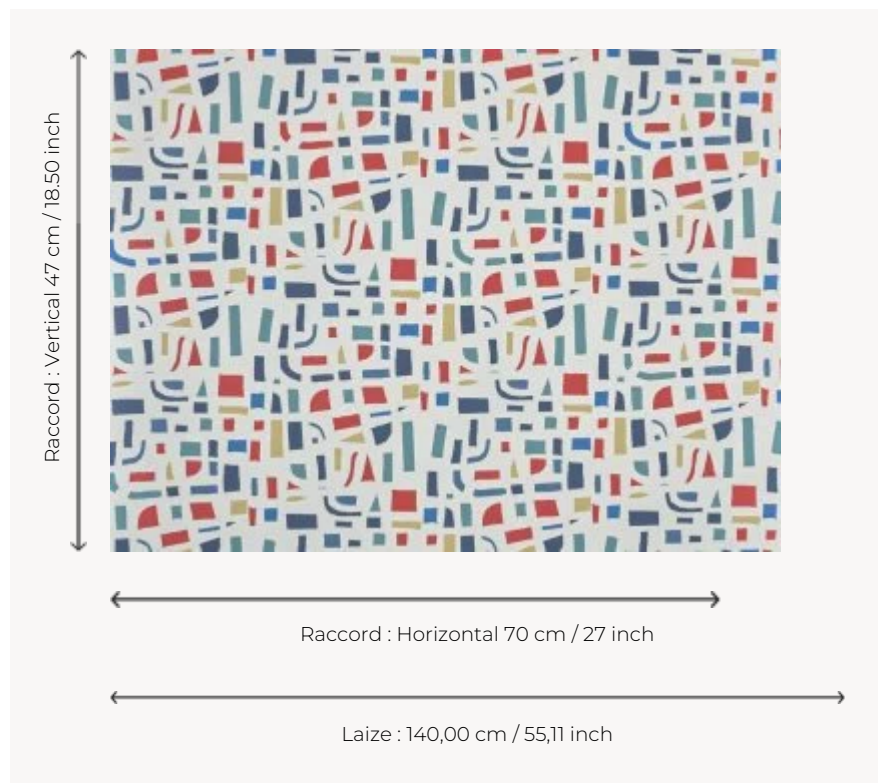

## FP049003 SUKI

SUKI signifie « aimer » en japonais. Aplats de couleurs suggérant un labyrinthe, une ville vue de là-haut, une œuvre abstraite laissons l'imagination faire. Impression au cadre plat d'un dessin réalisé par l'artiste japonais Naoki Kawano.

### Pierre Frey

<b>TYPE</b>	Papiers peints imprimés grande largeur
<b>UNITÉ DE VENTE</b>	Disponible au mètre
<b>SUPPORT</b>	INTISSE
<b>COMPOSITION</b>	-
<b>LAIZE</b>	140 cm / 55,11 inch
<b>RACCORD</b>	H: 70 cm - 27,00 inch V: 47 cm - 18,50 inch Raccord droit
<b>POIDS</b>	160 gr / m <sup>2</sup>
<b>ENTRETIEN</b>	
<b>EMARGEMENT</b>	Emargé
<b>POSE/DÉPOSE</b>	Encoller le mur Arrachable au mouillé
<b>CERTIFICATIONS</b>	EUROCLASS B-s1,d0 ASTM E84 Class A
<b>NOTES</b>	Décor imprimé au cadre plat à la main
<b>LIASSE</b>	F9979PPFREY44

### 3 Couleurs

FP049001  
Galet

FP049002  
Epice

FP049003  
Ocean