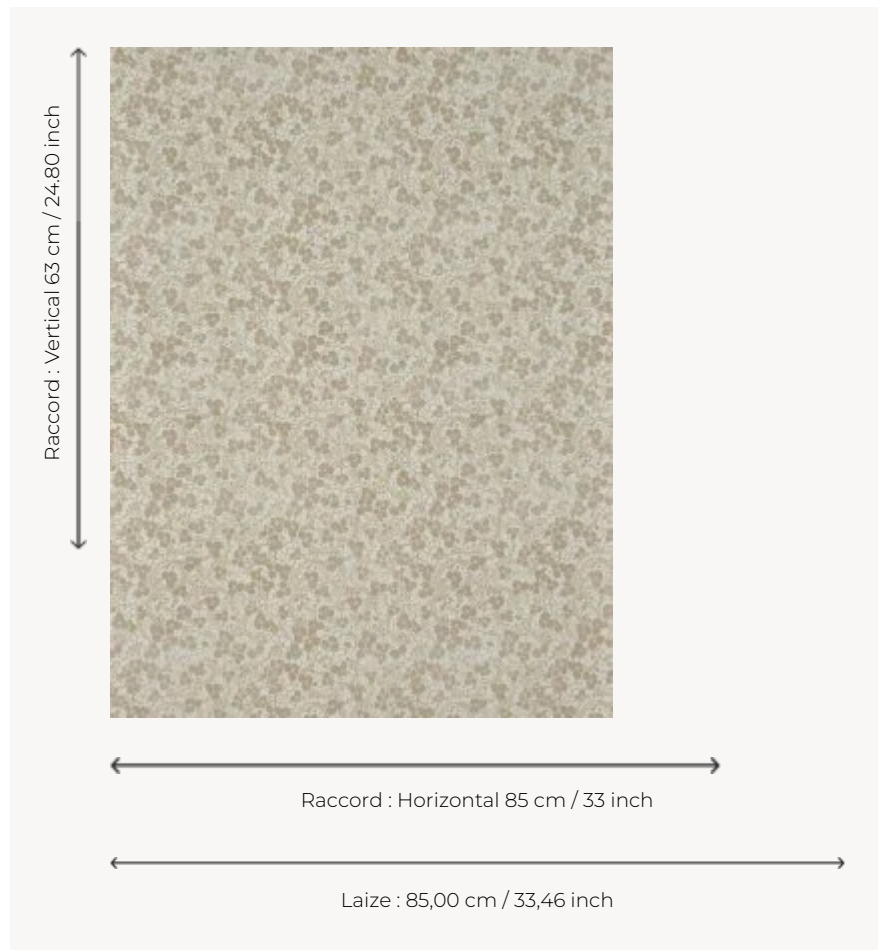

# FP051001 LES FLEURS DE CERISIERS

Ce petit dessin suggère un motif traditionnel ici interprété en encre 3D aux effets de nacre.

## Pierre Frey

<b>TYPE</b>	Papiers peints imprimés
<b>UNITÉ DE VENTE</b>	Disponible au mètre
<b>SUPPORT</b>	INTISSE
<b>COMPOSITION</b>	-
<b>LAIZE</b>	85 cm / 33,46 inch
<b>RACCORD</b>	H: 85 cm - 33,00 inch V: 63 cm - 24,80 inch Raccord droit
<b>POIDS</b>	250 gr / m <sup>2</sup>
<b>ENTRETIEN</b>	
<b>EMARGEMENT</b>	Emargé
<b>POSE/DÉPOSE</b>	Encoller le mur Arrachable à sec
<b>CERTIFICATIONS</b>	EUROCLASS C-s1,d0 ASTM E84 Class A
<b>NOTES</b>	Motif en relief

## 2 Couleurs

FP051001  
Brume

FP051002  
Nuage