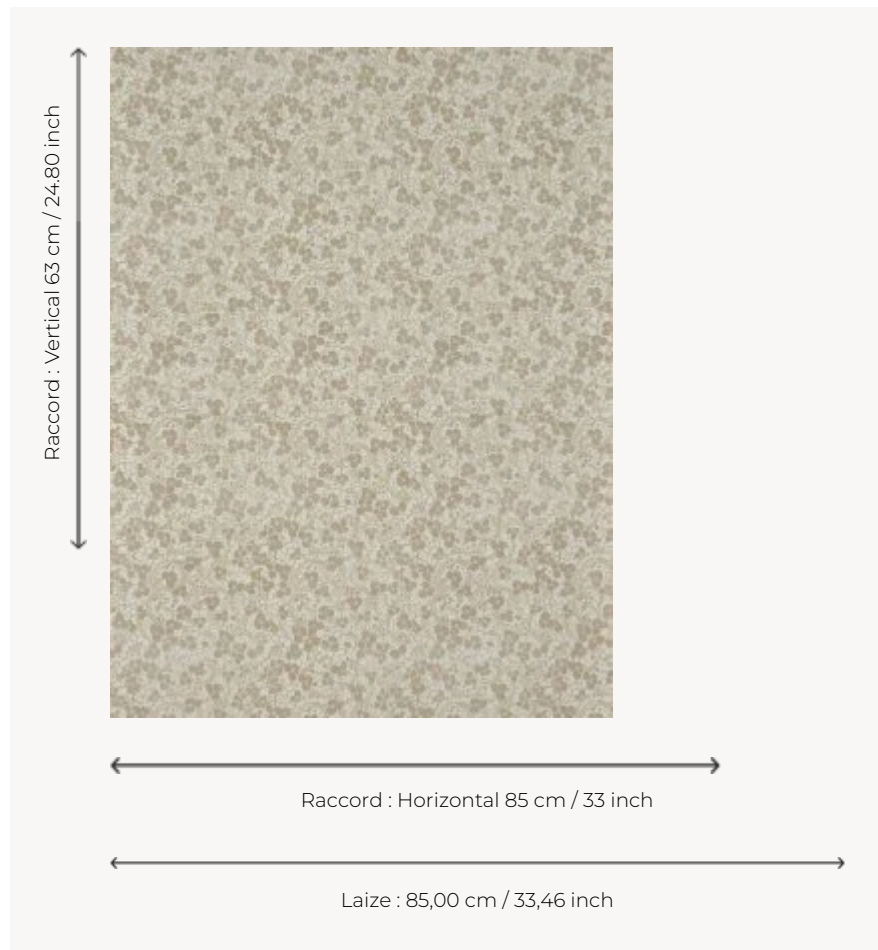

FP051001 LES FLEURS DE CERISIERS

Ce petit dessin suggère un motif traditionnel ici interprété en encre 3D aux effets de nacre.

FP051001 - Brume

Pierre Frey

TYPE	Papiers peints imprimés
UNITÉ DE VENTE	Disponible au mètre
SUPPORT	INTISSE
COMPOSITION	-
LAIZE	85 cm / 33,46 inch
RACCORD	H: 85 cm - 33,00 inch V: 63 cm - 24,80 inch Raccord droit
POIDS	250 gr / m ²
ENTRETIEN	
EMARGEMENT	Emargé
POSE/DÉPOSE	Encoller le mur Arrachable à sec
CERTIFICATIONS	EUROCLASS C-s1,d0 ASTM E84 Class A
NOTES	Motif en relief

2 Couleurs

FP051001
Brume

FP051002
Nuage