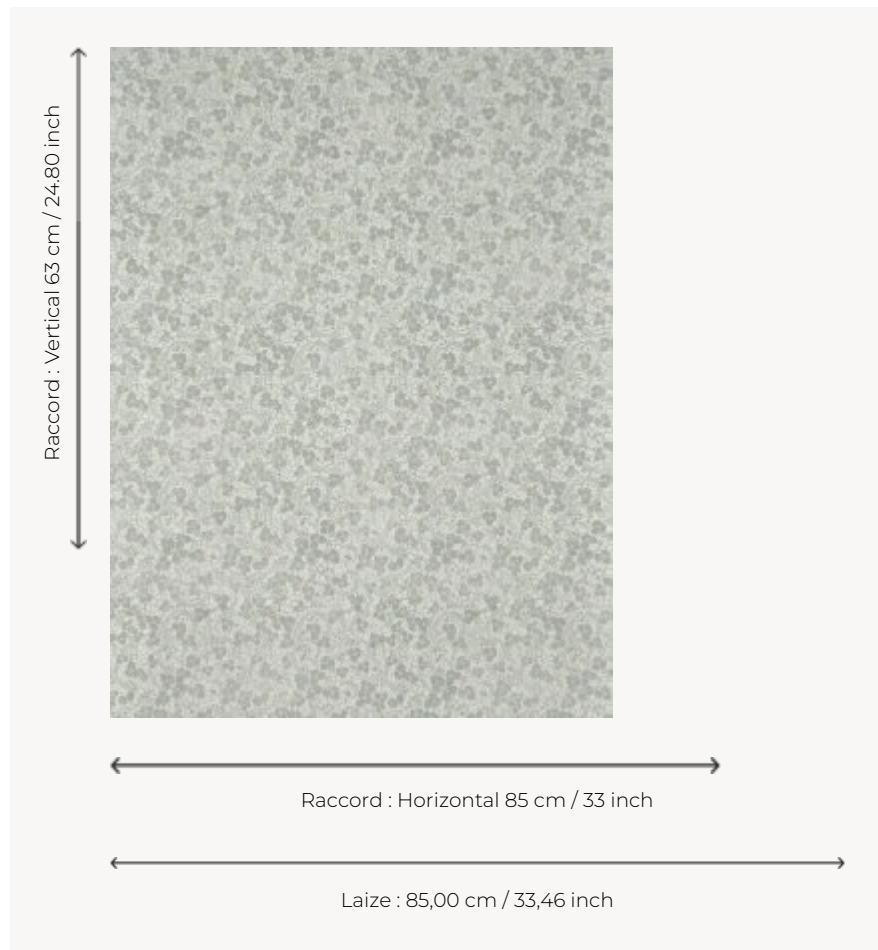

# FP051002 LES FLEURS DE CERISIERS

Ce petit dessin suggère un motif traditionnel ici interprété en encre 3D aux effets de nacre.

## Pierre Frey

<b>TYPE</b>	Papiers peints imprimés
<b>UNITÉ DE VENTE</b>	Disponible au mètre
<b>SUPPORT</b>	INTISSE
<b>COMPOSITION</b>	-
<b>LAIZE</b>	85 cm / 33,46 inch
<b>RACCORD</b>	H: 85 cm - 33,00 inch V: 63 cm - 24,80 inch Raccord droit
<b>POIDS</b>	250 gr / m <sup>2</sup>
<b>ENTRETIEN</b>	
<b>EMARGEMENT</b>	Emargé
<b>POSE/DÉPOSE</b>	Encoller le mur Arrachable à sec
<b>CERTIFICATIONS</b>	EUROCLASS C-s1,d0 ASTM E84 Class A
<b>NOTES</b>	Motif en relief