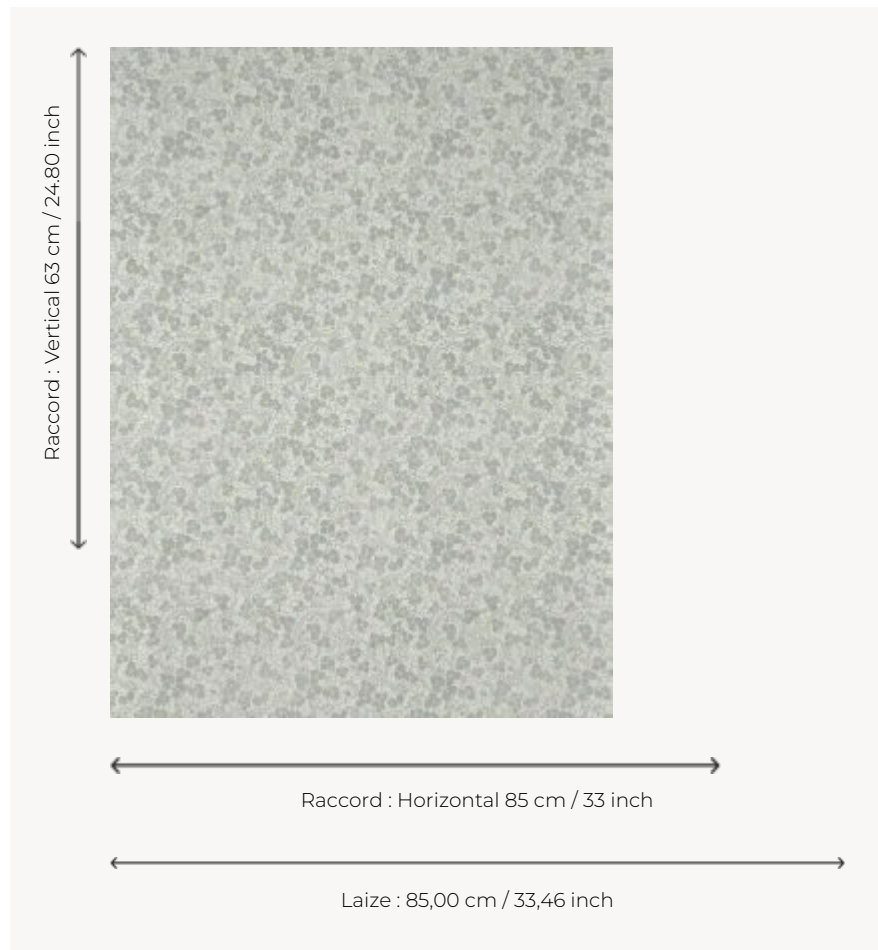

FP051002 LES FLEURS DE CERISIERS

Ce petit dessin suggère un motif traditionnel ici interprété en encre 3D aux effets de nacre.

FP051002 - Nuage

Pierre Frey

| | |
|-----------------------|---|
| TYPE | Papiers peints imprimés |
| UNITÉ DE VENTE | Disponible au mètre |
| SUPPORT | INTISSE |
| COMPOSITION | - |
| LAIZE | 85 cm / 33,46 inch |
| RACCORD | H: 85 cm - 33,00 inch V: 63 cm - 24,80 inch Raccord droit |
| POIDS | 250 gr / m ² |
| ENTRETIEN |  |
| EMARGEMENT | Emargé |
| POSE/DÉPOSE | Encoller le mur Arrachable à sec |
| CERTIFICATIONS | EUROCLASS C-s1,d0 ASTM E84 Class A |
| NOTES | Motif en relief |

2 Couleurs

FP051001
Brume

FP051002
Nuage