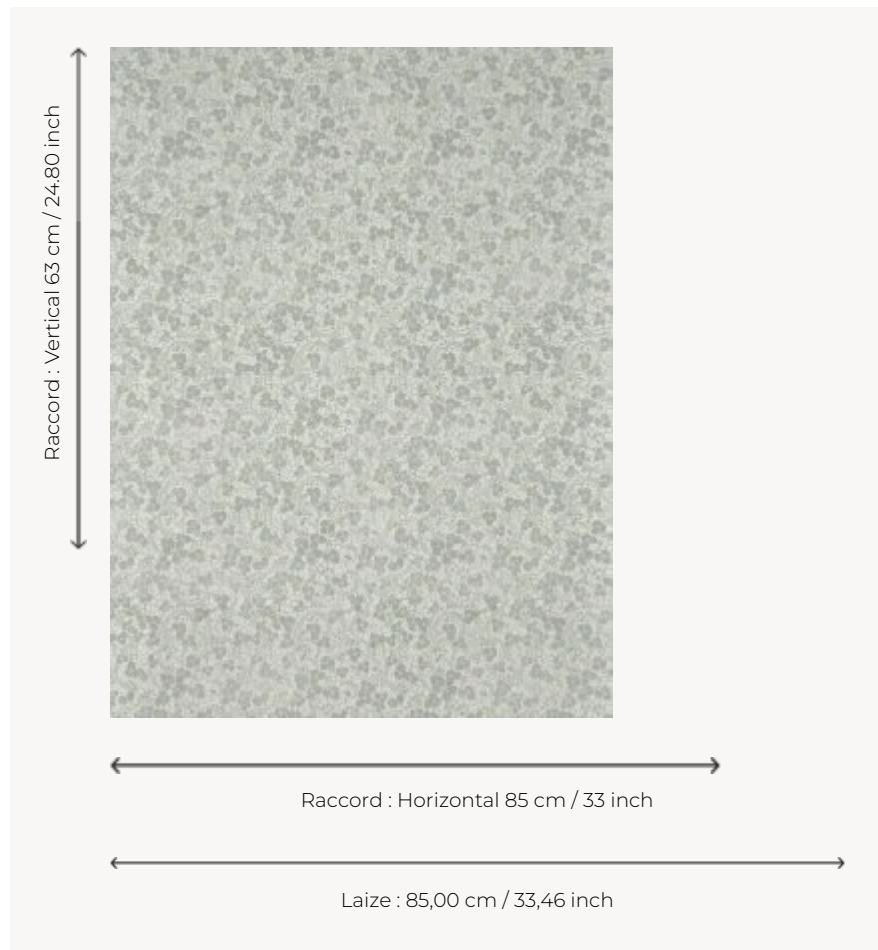

FP051002 LES FLEURS DE CERISIERS

Ce petit dessin suggère un motif traditionnel ici interprété en encre 3D aux effets de nacre.

FP051002 - Nuage

Pierre Frey

TYPE	Papiers peints imprimés
UNITÉ DE VENTE	Disponible au mètre
SUPPORT	INTISSE
COMPOSITION	-
LAIZE	85 cm / 33,46 inch
RACCORD	H: 85 cm - 33,00 inch V: 63 cm - 24,80 inch Raccord droit
POIDS	250 gr / m ²
ENTRETIEN	
EMARGEMENT	Emargé
POSE/DÉPOSE	Encoller le mur Arrachable à sec
CERTIFICATIONS	EUROCLASS C-s1,d0 ASTM E84 Class A
NOTES	Motif en relief

2 Couleurs

FP051001
Brume

FP051002
Nuage