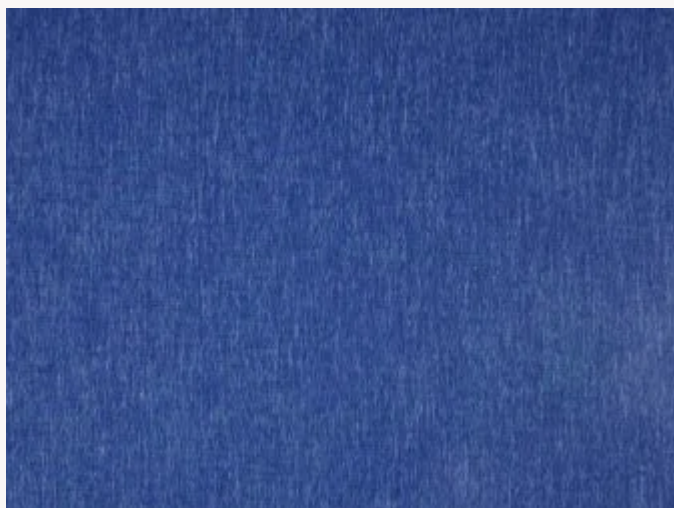

# FP052001 TOTTORI

Les dunes de Tottori forment un paysage surréel au Japon où le bleu du ciel contraste avec le sable. Le studio Pierre Frey a choisi un unique coloris indigo pour ce revêtement mural textile chiné à allure authentique et brute.

## FP052001 - Indigo

Laize : 135,00 cm / 53,14 inch