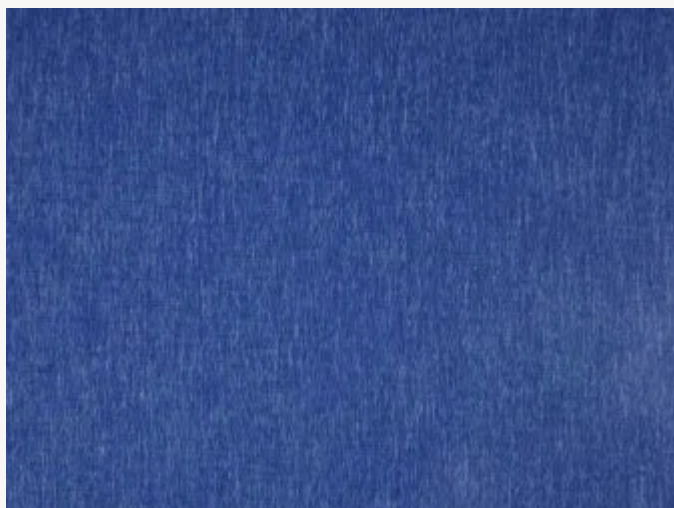

FP052001 TOTTORI

Les dunes de Tottori forment un paysage surréel au Japon où le bleu du ciel contraste avec le sable. Le studio Pierre Frey a choisi un unique coloris indigo pour ce revêtement mural textile chiné à allure authentique et brute.

FP052001 - Indigo

Laize : 135,00 cm / 53,14 inch

Pierre Frey

TYPE	Papiers peints imprimés grande largeur - Tissus contrecollés
UNITÉ DE VENTE	Disponible au mètre
SUPPORT	INTISSE
COMPOSITION	100 % Polyester
LAIZE	135 cm / 53,14 inch
POIDS	385 gr / m ²
ENTRETIEN	
EMARGEMENT	Emargé
POSE/DÉPOSE	Encoller le mur Arrachable à sec
CERTIFICATIONS	EUROCLASS C-s1,d0 ASTM E84 Class A