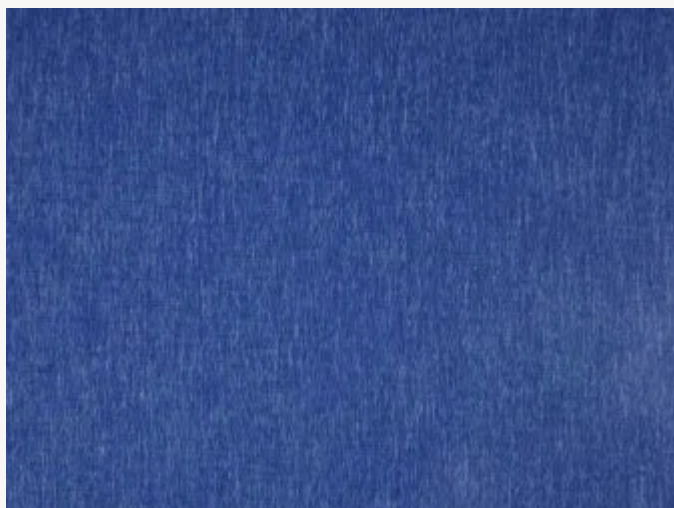

# FP052001 TOTTORI

Les dunes de Tottori forment un paysage surréel au Japon où le bleu du ciel contraste avec le sable.  
Le studio Pierre Frey a choisi un unique coloris indigo pour ce revêtement mural textile chiné à l'allure authentique et brute.

## FP052001 - Indigo

Laize : 135,00 cm / 53,14 inch