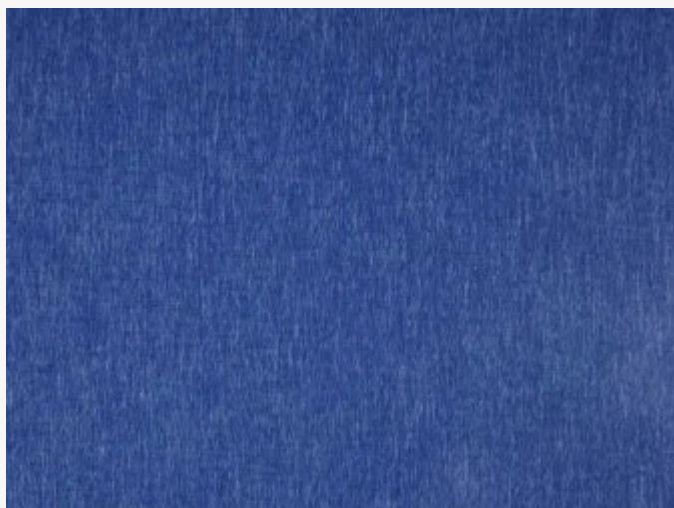

# FP052001 TOTTORI

Les dunes de Tottori forment un paysage surréel au Japon où le bleu du ciel contraste avec le sable. Le studio Pierre Frey a choisi un unique coloris indigo pour ce revêtement mural textile chiné à allure authentique et brute.

## FP052001 - Indigo

← Laize : 135,00 cm / 53,14 inch →