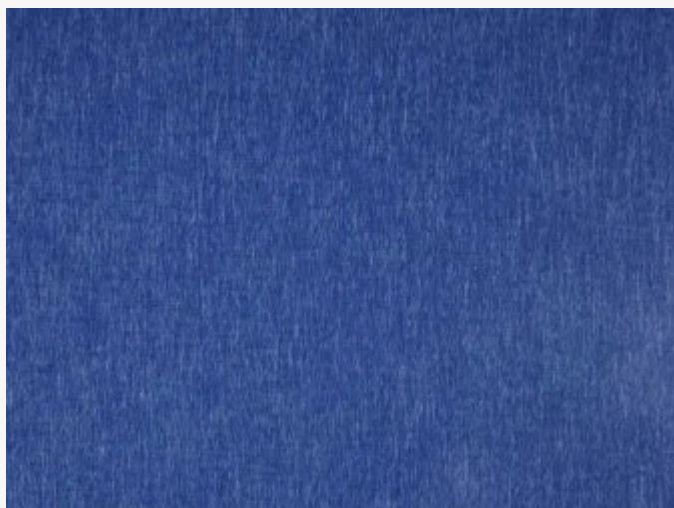

FP052001 TOTTORI

Les dunes de Tottori forment un paysage surréel au Japon où le bleu du ciel contraste avec le sable.
Le studio Pierre Frey a choisi un unique coloris indigo pour ce revêtement mural textile chiné à l'allure authentique et brute.

FP052001 - Indigo

← Laize : 135,00 cm / 53,14 inch →

Pierre Frey

TYPE	Papiers peints imprimés grande largeur - Tissus contrecollés
UNITÉ DE VENTE	Disponible au mètre
SUPPORT	INTISSE
COMPOSITION	100 % Polyester
LAIZE	135 cm / 53,14 inch
POIDS	385 gr / m ²
ENTRETIEN	
EMARGEMENT	Emargé
POSE/DÉPOSE	Encoller le mur Arrachable à sec
CERTIFICATIONS	EUROCLASS C-s1,d0 ASTM E84 Class A