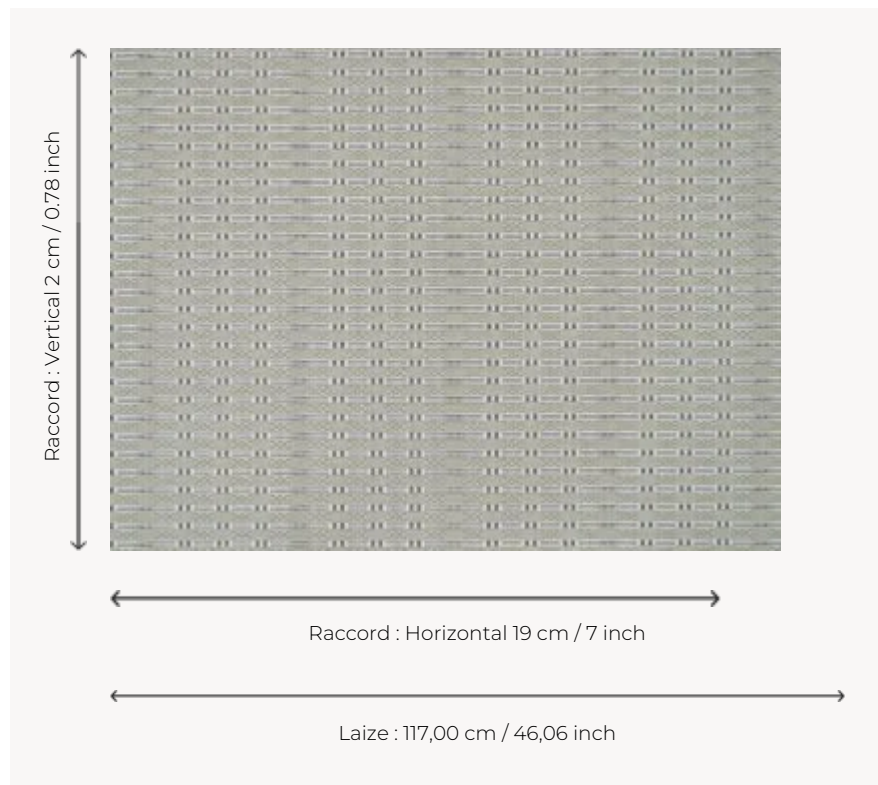

FP053001 FUJI

La montagne la plus sacrée du Japon prête son nom à ce délicat motif tissé et contrecollé sur intissé.
Décliné dans des coloris inspirés d'estampes, le dessin d'origine provient des archives de la Maison.

FP053001 - Mousse

Pierre Frey

TYPE	Tissus contrecollés
UNITÉ DE VENTE	Disponible au mètre
SUPPORT	INTISSE
COMPOSITION	100 % Coton
LAIZE	117 cm / 46,06 inch
RACCORD	H: 19 cm - 7,00 inch V: 2 cm - 0,78 inch Raccord libre
POIDS	365 gr / m ²
ENTRETIEN	
EMARGEMENT	Emargé
POSE/DÉPOSE	Encoller le mur Arrachable à sec
CERTIFICATIONS	ASTM E84 Class A
INFORMATIONS	Effet panneauautage
LIASSE	F9979PPFREY44