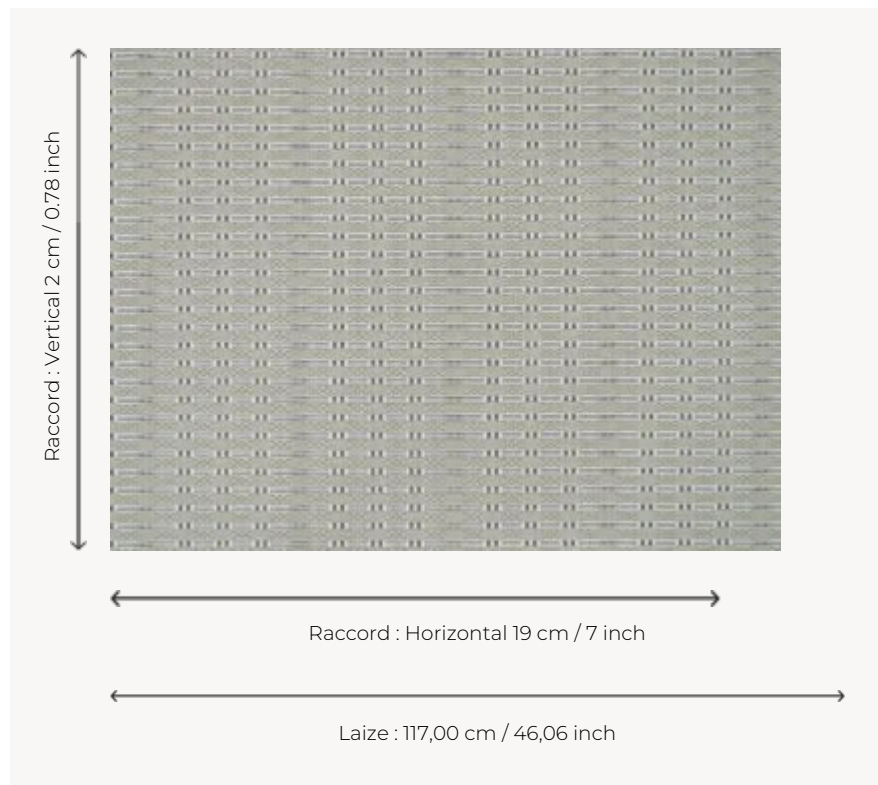

FP053001 FUJI

La montagne la plus sacrée du Japon prête son nom à ce délicat motif tissé et contrecollé sur intissé. Décliné dans des coloris inspirés d'estampes, le dessin d'origine provient des archives de la Maison.

FP053001 - Mousse

Pierre Frey

TYPE	Tissus contrecollés
UNITÉ DE VENTE	Disponible au mètre
SUPPORT	INTISSE
COMPOSITION	100 % Coton
LAIZE	117 cm / 46,06 inch
RACCORD	H: 19 cm - 7,00 inch V: 2 cm - 0,78 inch Raccord libre
POIDS	365 gr / m ²
ENTRETIEN	
EMARGEMENT	Emargé
POSE/DÉPOSE	Encoller le mur Arrachable à sec
CERTIFICATIONS	ASTM E84 Class A
INFORMATIONS	Effet panneauautage
LIASSE	F9979PPFREY44