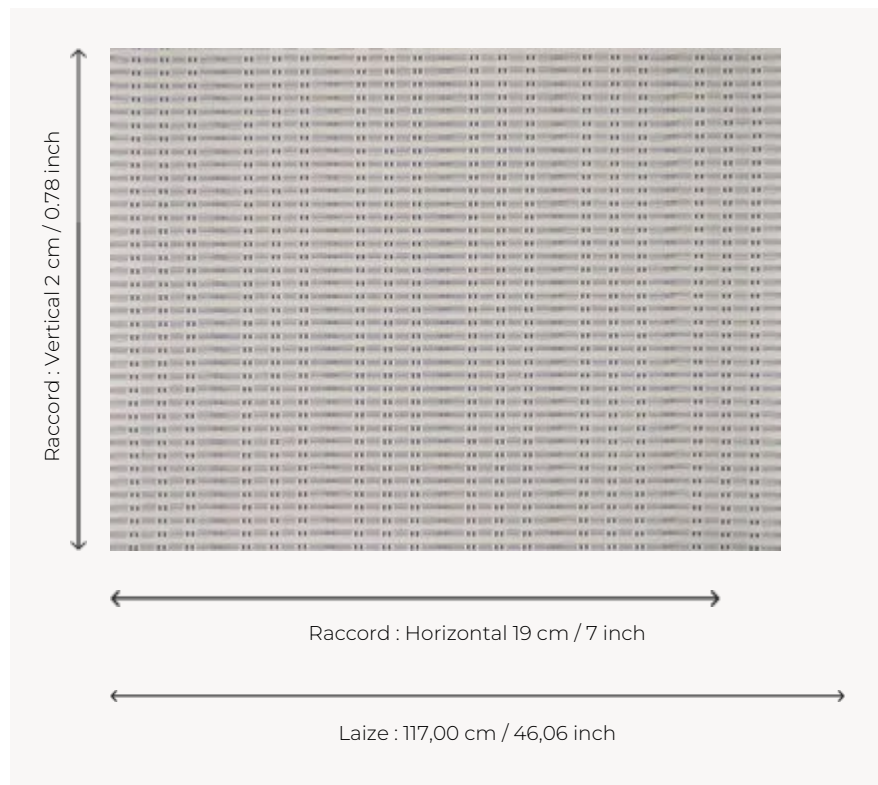

# FP053002 FUJI

La montagne la plus sacrée du Japon prête son nom à ce délicat motif tissé et contrecollé sur intissé.  
Décliné dans des coloris inspirés d'estampes, le dessin d'origine provient des archives de la Maison.

## FP053002 - Pierre

## Pierre Frey

<b>TYPE</b>	Tissus contrecollés
<b>UNITÉ DE VENTE</b>	Disponible au mètre
<b>SUPPORT</b>	INTISSE
<b>COMPOSITION</b>	100 % Coton
<b>LAIZE</b>	117 cm / 46,06 inch
<b>RACCORD</b>	H: 19 cm - 7,00 inch V: 2 cm - 0,78 inch Raccord libre
<b>POIDS</b>	365 gr / m <sup>2</sup>
<b>ENTRETIEN</b>	
<b>EMARGEMENT</b>	Emargé
<b>POSE/DÉPOSE</b>	Encoller le mur Arrachable à sec
<b>CERTIFICATIONS</b>	ASTM E84 Class A
<b>INFORMATIONS</b>	Effet panneautage
<b>LIASSE</b>	F9979PPFREY44