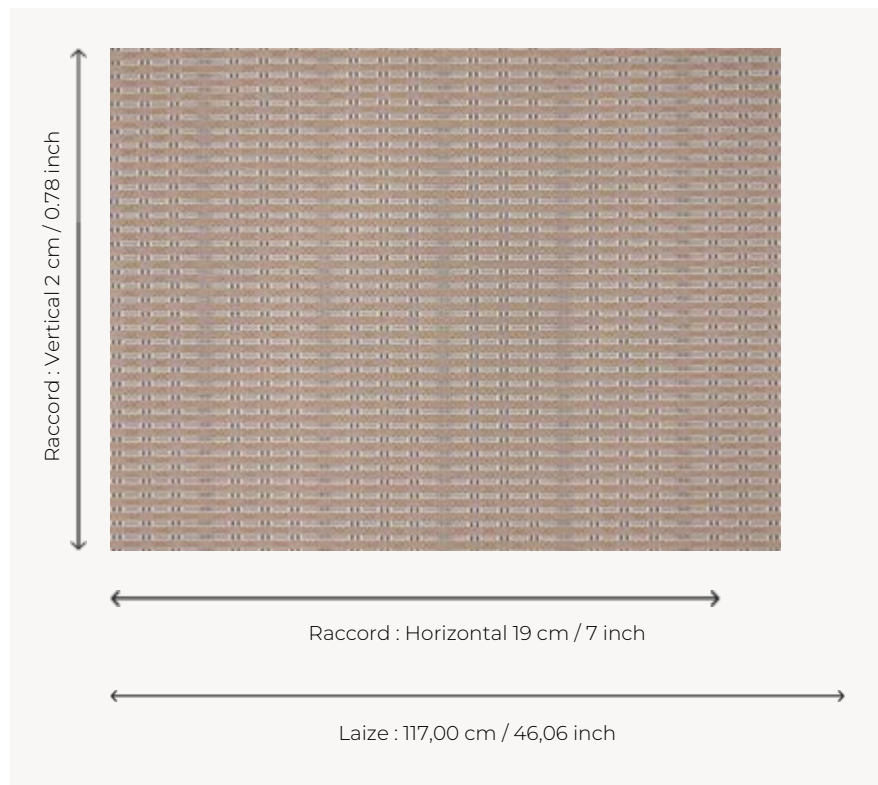

## FP053003 FUJI

La montagne la plus sacrée du Japon prête son nom à ce délicat motif tissé et contrecollé sur intissé.  
Décliné dans des coloris inspirés d'estampes, le dessin d'origine provient des archives de la Maison.

### FP053003 - Terre

### Pierre Frey

<b>TYPE</b>	Tissus contrecollés
<b>UNITÉ DE VENTE</b>	Disponible au mètre
<b>SUPPORT</b>	INTISSE
<b>COMPOSITION</b>	100 % Coton
<b>LAIZE</b>	117 cm / 46,06 inch
<b>RACCORD</b>	H: 19 cm - 7,00 inch V: 2 cm - 0,78 inch Raccord libre
<b>POIDS</b>	365 gr / m <sup>2</sup>
<b>ENTRETIEN</b>	
<b>EMARGEMENT</b>	Emargé
<b>POSE/DÉPOSE</b>	Encoller le mur Arrachable à sec
<b>CERTIFICATIONS</b>	ASTM E84 Class A
<b>INFORMATIONS</b>	Effet panneauautage
<b>LIASSE</b>	F9979PPFREY44