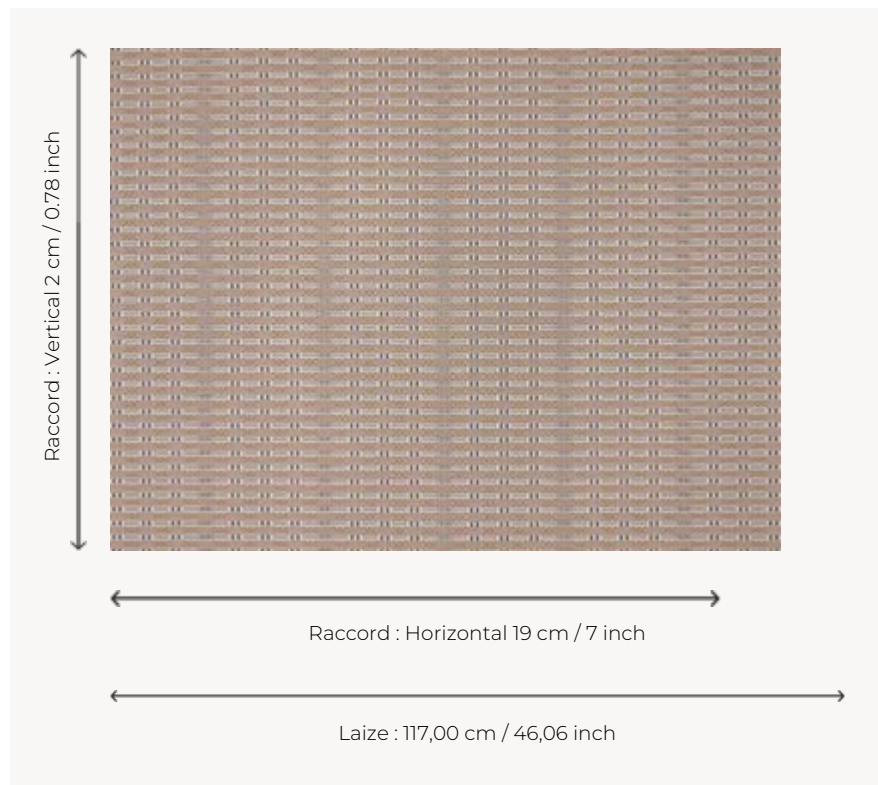

# FP053003 FUJI

La montagne la plus sacrée du Japon prête son nom à ce délicat motif tissé et contrecollé sur intissé. Décliné dans des coloris inspirés d'estampes, le dessin d'origine provient des archives de la Maison.

## FP053003 - Terre

## Pierre Frey

<b>TYPE</b>	Tissus contrecollés
<b>UNITÉ DE VENTE</b>	Disponible au mètre
<b>SUPPORT</b>	INTISSE
<b>COMPOSITION</b>	100 % Coton
<b>LAIZE</b>	117 cm / 46,06 inch
<b>RACCORD</b>	H: 19 cm - 7,00 inch V: 2 cm - 0,78 inch Raccord libre
<b>POIDS</b>	365 gr / m <sup>2</sup>
<b>ENTRETIEN</b>	
<b>EMARGEMENT</b>	Emargé
<b>POSE/DÉPOSE</b>	Encoller le mur Arrachable à sec
<b>CERTIFICATIONS</b>	ASTM E84 Class A
<b>INFORMATIONS</b>	Effet panneauautage
<b>LIASSE</b>	F9979PPFREY44