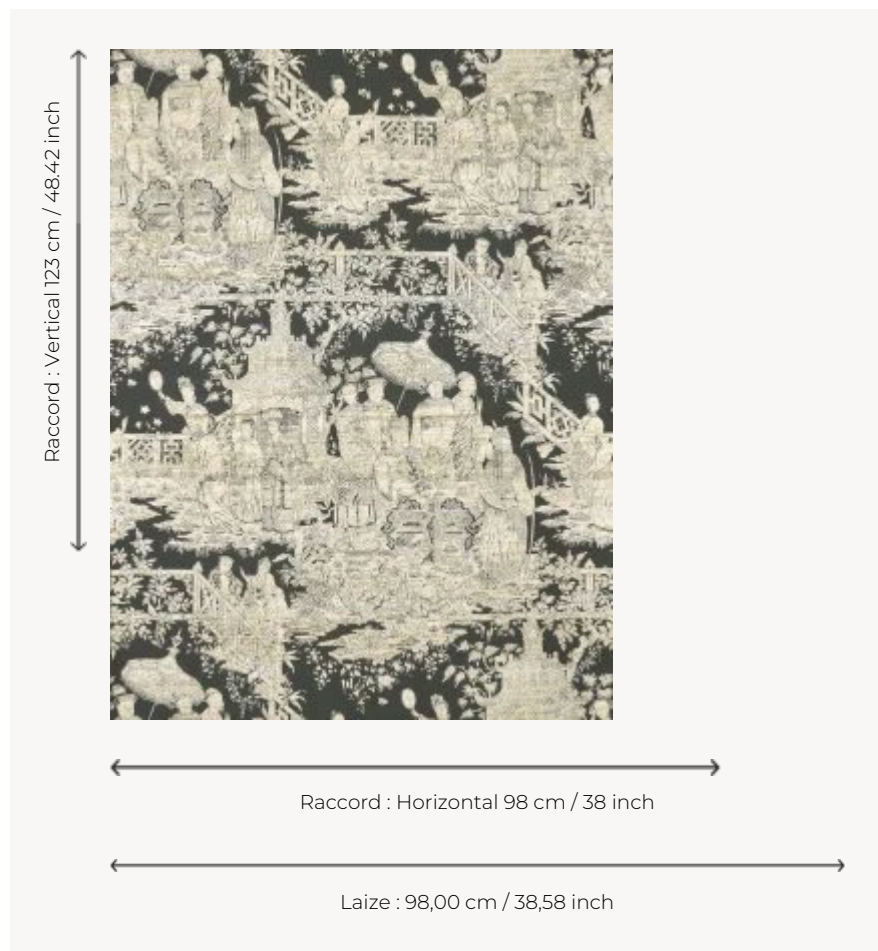

FP054002 AU PALAIS PETIT

Magnifique dessin provenant d'un paravent ancien recouvert d'un papier peint imprimé à la planche de bois et conservé dans les archives de la Maison sur lequel on peut admirer des scènes chinoises, moments de jeux et de bon temps. Imprimé sur un vinyle gaufré imitant la soie.

FP054002 - Soie

Pierre Frey

TYPE	Papiers peints imprimés grande largeur - Vinyles
UNITÉ DE VENTE	Disponible au mètre
SUPPORT	INTISSE
COMPOSITION	100 % Vinyle
LAIZE	98 cm / 38,58 inch
RACCORD	H: 98 cm - 38,00 inch V: 123 cm - 48,42 inch Raccord droit
POIDS	420 gr / m ²
ENTRETIEN	
EMARGEMENT	Emargé
POSE/DÉPOSE	Encoller le mur Arrachable à sec
CERTIFICATIONS	EUROCLASS B-s2,d0 ASTM E84 Class A