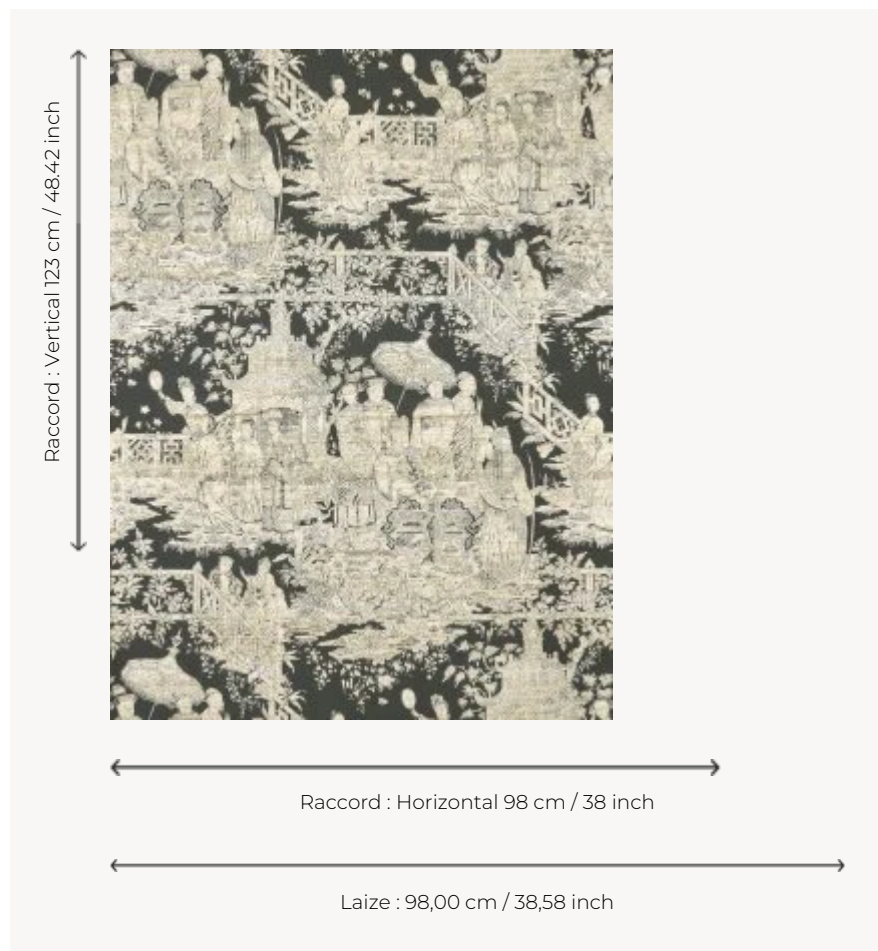

FP054002 AU PALAIS PETIT

Magnifique dessin provenant d'un paravent ancien recouvert d'un papier peint imprimé à la planche de bois et conservé dans les archives de la Maison sur lequel on peut admirer des scènes chinoises, moments de jeux et de bon temps. Imprimé sur un vinyle gaufré imitant la soie.

FP054002 - Soie

Pierre Frey

TYPE	Papiers peints imprimés grande largeur - Vinyles
UNITÉ DE VENTE	Disponible au mètre
SUPPORT	INTISSE
COMPOSITION	100 % Vinyle
LAIZE	98 cm / 38,58 inch
RACCORD	H: 98 cm - 38,00 inch V: 123 cm - 48,42 inch Raccord droit
POIDS	420 gr / m ²
ENTRETIEN	
EMARGEMENT	Emargé
POSE/DÉPOSE	Encoller le mur Arrachable à sec
CERTIFICATIONS	EUROCLASS B-s2,d0 ASTM E84 Class A
LIASSE	F9979PPFREY44

2 Couleurs

FP054002
Soie

FP054003
Ruisseau