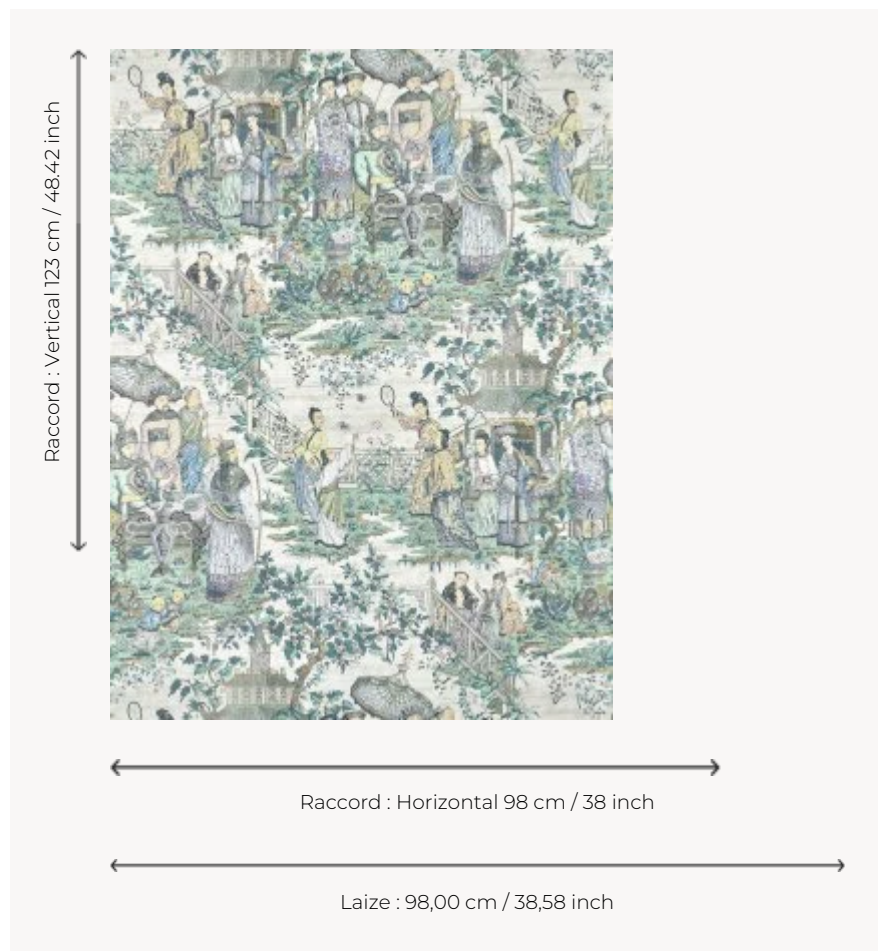

## FP054003 AU PALAIS PETIT

Magnifique dessin provenant d'un paravent ancien recouvert d'un papier peint imprimé à la planche de bois et conservé dans les archives de la Maison sur lequel on peut admirer des scènes chinoises, moments de jeux et de bon temps. Imprimé sur un vinyle gaufré imitant la soie.

### Pierre Frey

<b>TYPE</b>	Papiers peints imprimés grande largeur - Vinyles
<b>UNITÉ DE VENTE</b>	Disponible au mètre
<b>SUPPORT</b>	INTISSE
<b>COMPOSITION</b>	100 % Vinyle
<b>LAIZE</b>	98 cm / 38,58 inch
<b>RACCORD</b>	H: 98 cm - 38,00 inch V: 123 cm - 48,42 inch Raccord droit
<b>POIDS</b>	420 gr / m <sup>2</sup>
<b>ENTRETIEN</b>	
<b>EMARGEMENT</b>	Emargé
<b>POSE/DÉPOSE</b>	Encoller le mur Arrachable à sec
<b>CERTIFICATIONS</b>	EUROCLASS B-s2,d0 ASTM E84 Class A
<b>LIASSE</b>	F9979PPFREY44