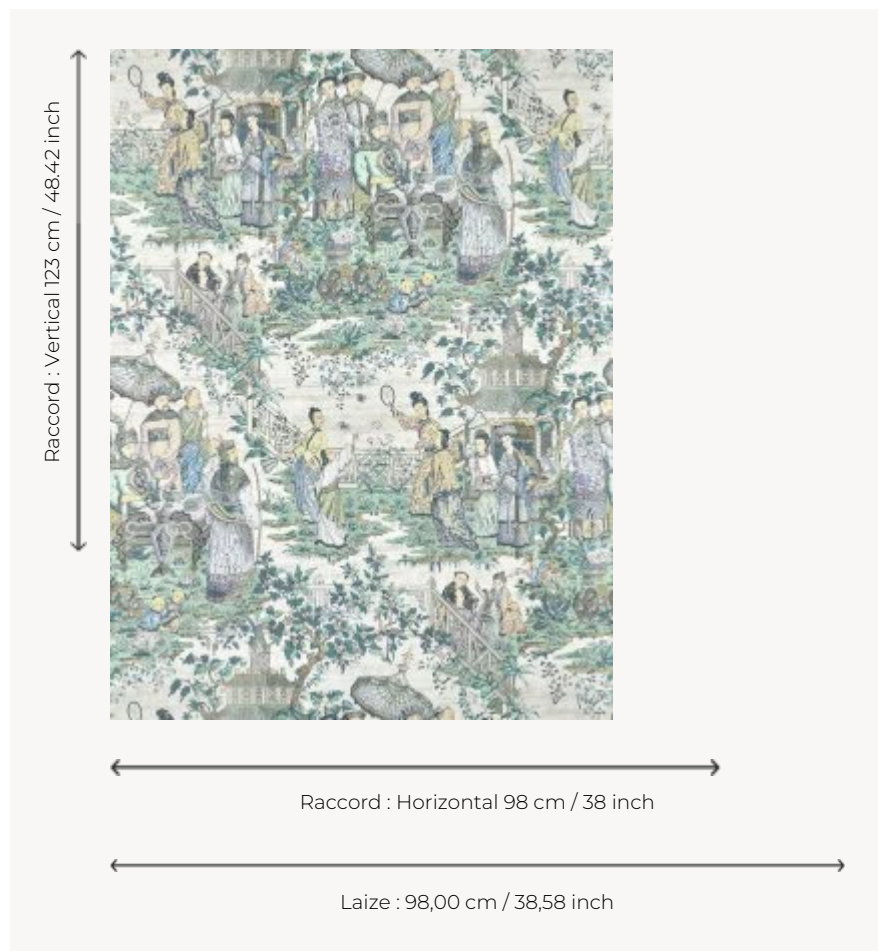

## FP054003 AU PALAIS PETIT

Magnifique dessin provenant d'un paravent ancien recouvert d'un papier peint imprimé à la planche de bois et conservé dans les archives de la Maison sur lequel on peut admirer des scènes chinoises, moments de jeux et de bon temps. Imprimé sur un vinyle gaufré imitant la soie.

### Pierre Frey

<b>TYPE</b>	Papiers peints imprimés grande largeur - Vinyles
<b>UNITÉ DE VENTE</b>	Disponible au mètre
<b>SUPPORT</b>	INTISSE
<b>COMPOSITION</b>	100 % Vinyle
<b>LAIZE</b>	98 cm / 38,58 inch
<b>RACCORD</b>	H: 98 cm - 38,00 inch V: 123 cm - 48,42 inch Raccord droit
<b>POIDS</b>	420 gr / m <sup>2</sup>
<b>ENTRETIEN</b>	
<b>EMARGEMENT</b>	Emargé
<b>POSE/DÉPOSE</b>	Encoller le mur Arrachable à sec
<b>CERTIFICATIONS</b>	EUROCLASS B-s2,d0 ASTM E84 Class A