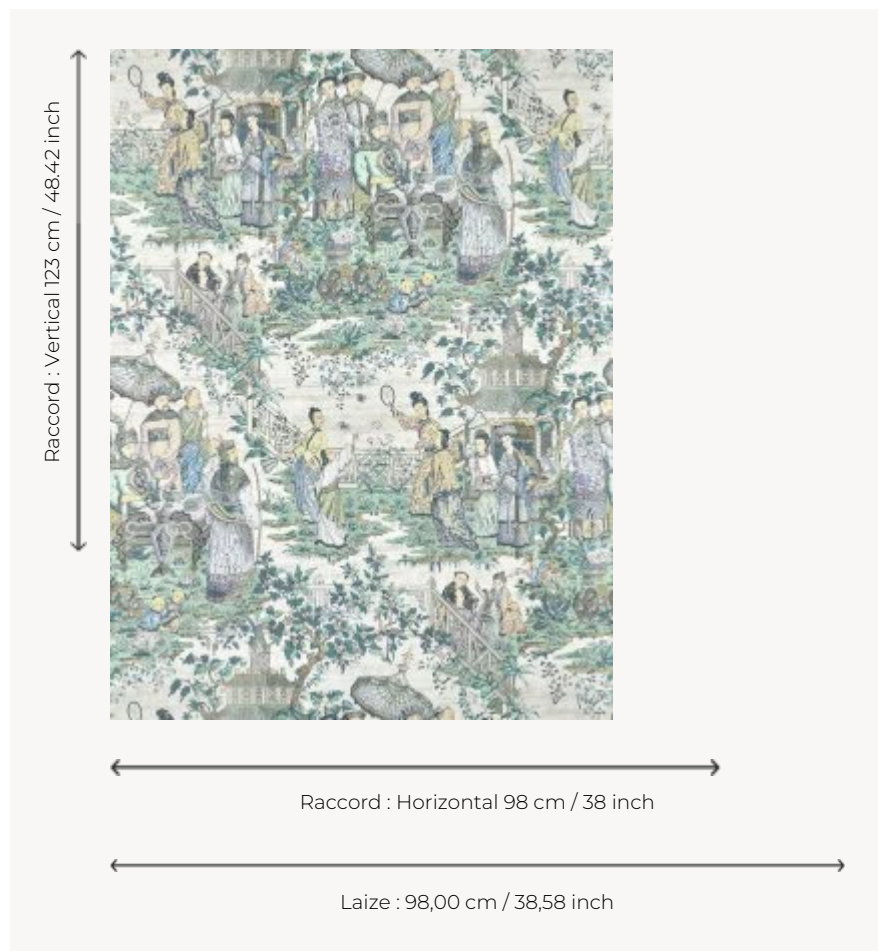

FP054003 AU PALAIS PETIT

Magnifique dessin provenant d'un paravent ancien recouvert d'un papier peint imprimé à la planche de bois et conservé dans les archives de la Maison sur lequel on peut admirer des scènes chinoises, moments de jeux et de bon temps. Imprimé sur un vinyle gaufré imitant la soie.

FP054003 - Ruisseau

Pierre Frey

TYPE	Papiers peints imprimés grande largeur - Vinyles
UNITÉ DE VENTE	Disponible au mètre
SUPPORT	INTISSE
COMPOSITION	100 % Vinyle
LAIZE	98 cm / 38,58 inch
RACCORD	H: 98 cm - 38,00 inch V: 123 cm - 48,42 inch Raccord droit
POIDS	420 gr / m ²
ENTRETIEN	
EMARGEMENT	Emargé
POSE/DÉPOSE	Encoller le mur Arrachable à sec
CERTIFICATIONS	EUROCLASS B-s2,d0 ASTM E84 Class A
LIASSE	F9979PPFREY44

2 Couleurs

FP054002
Soie

FP054003
Ruisseau