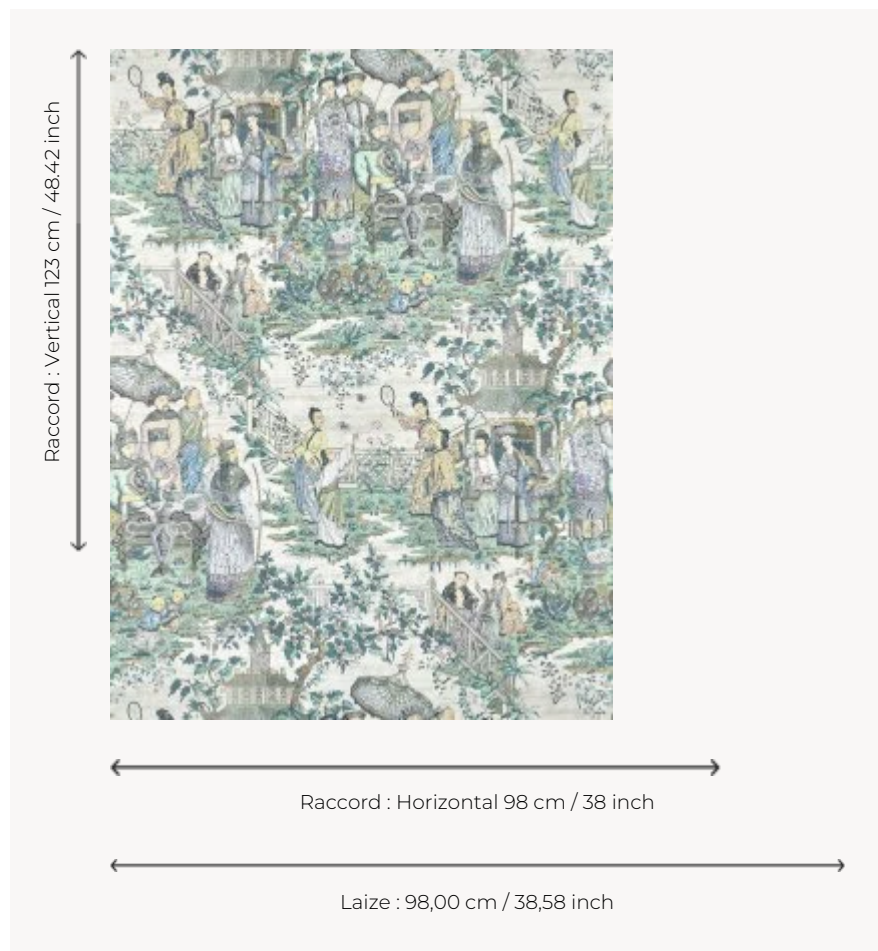

## FP054003 AU PALAIS PETIT

Magnifique dessin provenant d'un paravent ancien recouvert d'un papier peint imprimé à la planche de bois et conservé dans les archives de la Maison sur lequel on peut admirer des scènes chinoises, moments de jeux et de bon temps. Imprimé sur un vinyle gaufré imitant la soie.

### Pierre Frey

|                       |  |
|-----------------------|--|
| <b>TYPE</b>           | Papiers peints imprimés grande largeur - Vinyles                                     |
| <b>UNITÉ DE VENTE</b> | Disponible au mètre  |
| <b>SUPPORT</b>        | INTISSE  |
| <b>COMPOSITION</b>    | 100 % Vinyle   |
| <b>LAIZE</b>          | 98 cm / 38,58 inch   |
| <b>RACCORD</b>        | H: 98 cm - 38,00 inch<br>V: 123 cm - 48,42 inch<br>Raccord droit                     |
| <b>POIDS</b>          | 420 gr / m <sup>2</sup>  |
| <b>ENTRETIEN</b>      |  |
| <b>EMARGEMENT</b>     | Emargé   |
| <b>POSE/DÉPOSE</b>    | Encoller le mur<br>Arrachable à sec  |
| <b>CERTIFICATIONS</b> | EUROCLASS B-s2,d0<br>ASTM E84 Class A  |
| <b>LIASSE</b>         | F9979PPFREY44  |