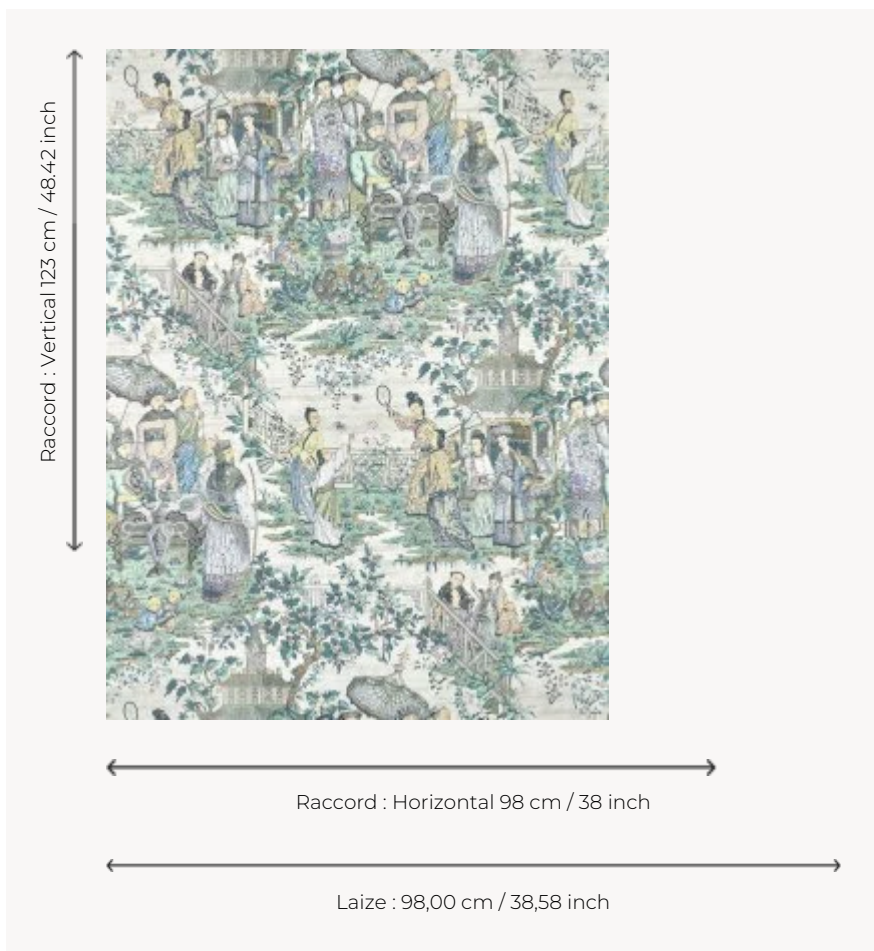

## FP054003 AU PALAIS PETIT

Magnifique dessin provenant d'un paravent ancien recouvert d'un papier peint imprimé à la planche de bois et conservé dans les archives de la Maison sur lequel on peut admirer des scènes chinoises, moments de jeux et de bon temps. Imprimé sur un vinyle gaufré imitant la soie.

### Pierre Frey

|                       |  |
|-----------------------|--|
| <b>TYPE</b>           | Papiers peints imprimés grande largeur - Vinyles                 |
| <b>UNITÉ DE VENTE</b> | Disponible au mètre  |
| <b>SUPPORT</b>        | INTISSE  |
| <b>COMPOSITION</b>    | 100 % Vinyle   |
| <b>LAIZE</b>          | 98 cm / 38,58 inch   |
| <b>RACCORD</b>        | H: 98 cm - 38,00 inch<br>V: 123 cm - 48,42 inch<br>Raccord droit |
| <b>POIDS</b>          | 420 gr / m <sup>2</sup>  |
| <b>ENTRETIEN</b>      |  |
| <b>EMARGEMENT</b>     | Emargé   |
| <b>POSE/DÉPOSE</b>    | Encoller le mur<br>Arrachable à sec                              |
| <b>CERTIFICATIONS</b> | EUROCLASS B-s2,d0<br>ASTM E84 Class A                            |
| <b>LIASSE</b>         | F9979PPFREY44  |

## 2 Couleurs

FP054002  
Soie

FP054003  
Ruisseau