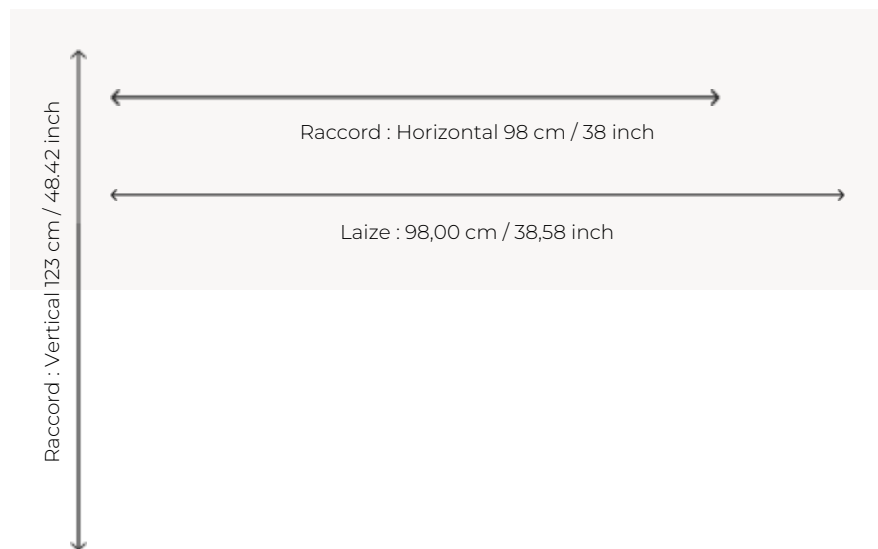

FP054004 AU PALAIS PETIT

Magnifique dessin provenant d'un paravent ancien recouvert d'un papier peint imprimé à la planche de bois et conservé dans les archives de la Maison sur lequel on peut admirer des scènes chinoises, moments de jeux et de bon temps. Imprimé sur un vinyle gaufré imitant la soie.

FP054004 - Etit palais chantilly

Pierre Frey

TYPE	Papiers peints imprimés grande largeur - Vinyles
UNITÉ DE VENTE	Disponible au mètre
SUPPORT	INTISSE
COMPOSITION	100 % Vinyle
LAIZE	98 cm / 38,58 inch
RACCORD	H: 98 cm - 38,00 inch V: 123 cm - 48,42 inch Raccord droit
POIDS	420 gr / m ²
ENTRETIEN	
EMARGEMENT	Emargé
POSE/DÉPOSE	Encoller le mur Arrachable à sec
CERTIFICATIONS	EUROCLASS B-s2,d0 ASTM E84 Class A