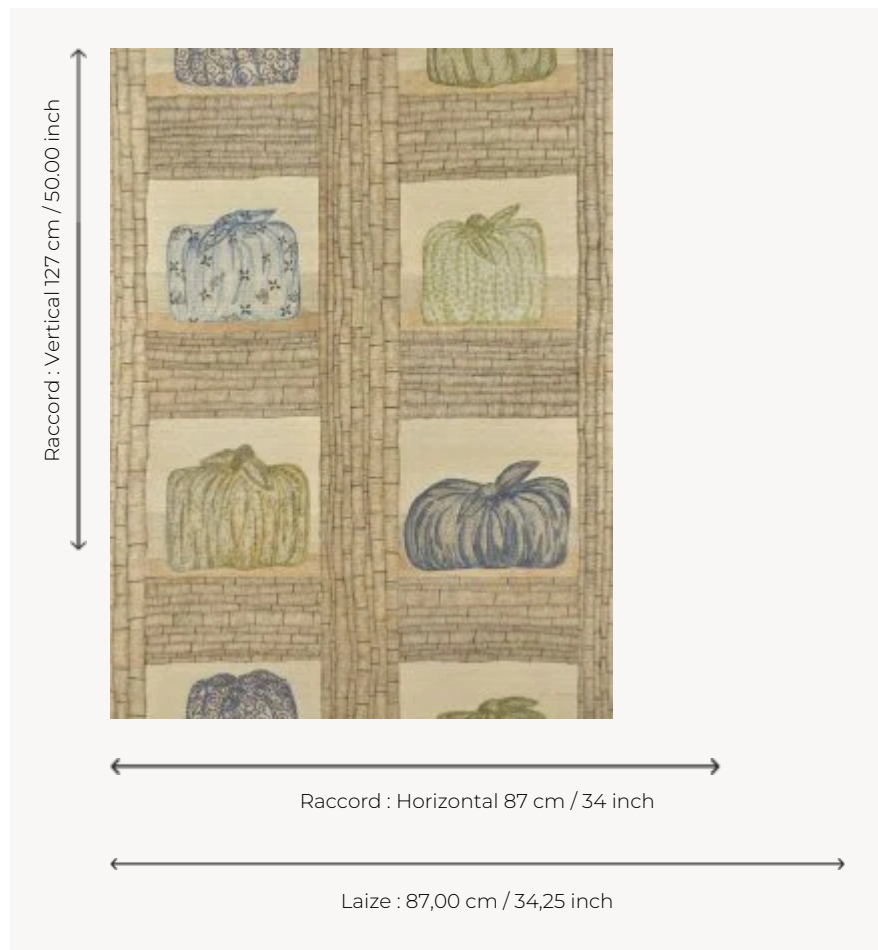

FP055001 AZUMA

Collection de cadeaux artistiquement emballés dans des tissus soigneusement pliés, noués. Ce dessin est imprimé sur paille.

FP055001 - Bambou

Pierre Frey

TYPE	Papiers peints imprimés - Pailles et assimilés
UNITÉ DE VENTE	Disponible au mètre
SUPPORT	INTISSE
COMPOSITION	100 % Paille
LAIZE	87 cm / 34,25 inch
RACCORD	H: 87 cm - 34,00 inch V: 127 cm - 50,00 inch Raccord droit
POIDS	245 gr / m ²
ENTRETIEN	
EMARGEMENT	Emargé
POSE/DÉPOSE	Encoller le mur Arrachable à sec
CERTIFICATIONS	EUROCLASS C-s1,d0 ASTM E84 Class A
INFORMATIONS	Irrégularité naturelle de la fibre Effet panneautage
LIASSE	F9979PPFREY44

1 Couleurs

FP055001
Bambou