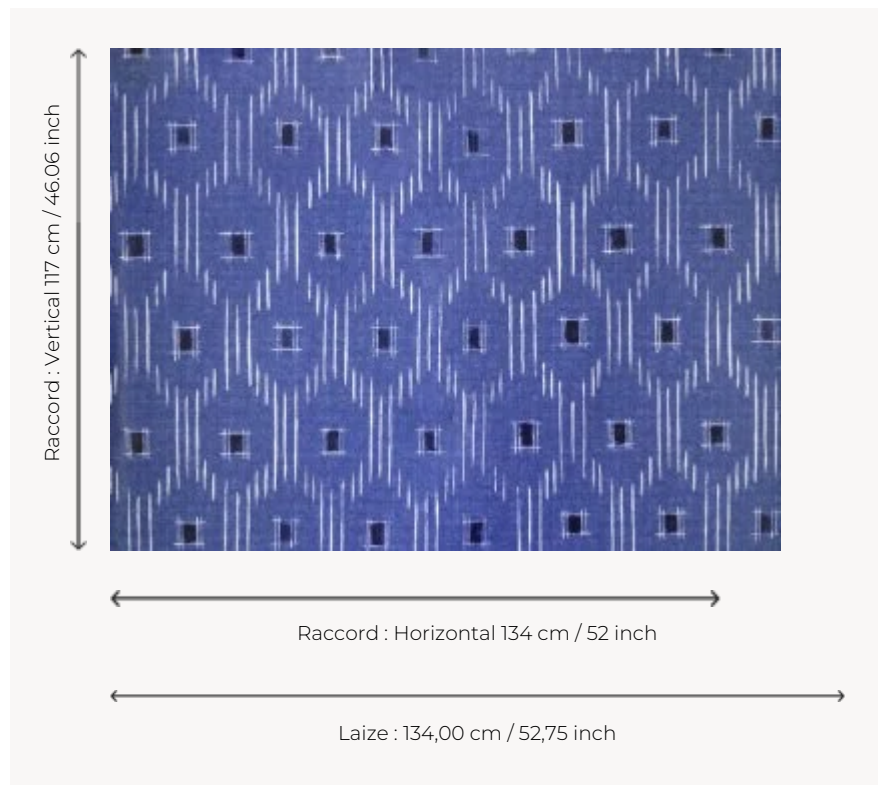

# FP058001 KAORI

Motif géométrique révélé par des coups de pinceau très libres, inspiré des textiles traditionnels japonais. KAORI est imprimé sur un support vinyle gaufré imitant la soie.

## Pierre Frey

<b>TYPE</b>	Papiers peints imprimés grande largeur
<b>UNITÉ DE VENTE</b>	Disponible au mètre
<b>SUPPORT</b>	INTISSE
<b>COMPOSITION</b>	-
<b>LAIZE</b>	134 cm / 52,75 inch
<b>RACCORD</b>	H: 134 cm - 52,00 inch V: 117 cm - 46,06 inch Raccord droit
<b>POIDS</b>	185 gr / m <sup>2</sup>
<b>ENTRETIEN</b>	
<b>EMARGEMENT</b>	Pré-émarginé
<b>POSE/DÉPOSE</b>	Encoller le mur Arrachable à sec
<b>CERTIFICATIONS</b>	EUROCLASS B-s1,d0 ASTM E84 Class A
<b>INFORMATIONS</b>	Utiliser les repères pour faire le raccord lors de la pose. Pose en double coupe
<b>LIASSE</b>	F9979PPFREY44