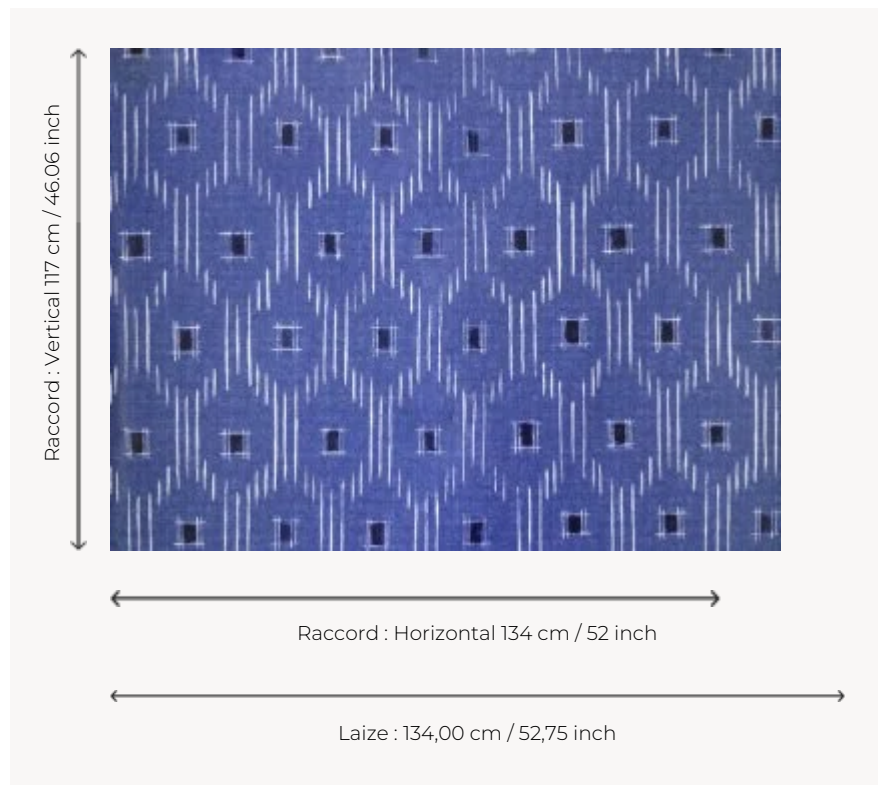

FP058001 KAORI

Motif géométrique révélé par des coups de pinceau très libres, inspiré des textiles traditionnels japonais. KAORI est imprimé sur un support vinyle gaufré imitant la soie.

FP058001 - Indigo

Pierre Frey

TYPE	Papiers peints imprimés grande largeur
UNITÉ DE VENTE	Disponible au mètre
SUPPORT	INTISSE
COMPOSITION	-
LAIZE	134 cm / 52,75 inch
RACCORD	H: 134 cm - 52,00 inch V: 117 cm - 46,06 inch Raccord droit
POIDS	185 gr / m ²
ENTRETIEN	
EMARGEMENT	Pré-émarginé
POSE/DÉPOSE	Encoller le mur Arrachable à sec
CERTIFICATIONS	EUROCLASS B-s1,d0 ASTM E84 Class A
INFORMATIONS	Utiliser les repères pour faire le raccord lors de la pose. Pose en double coupe
LIASSE	F9979PPFREY44

2 Couleurs

FP058001
Indigo

FP058002
Argile