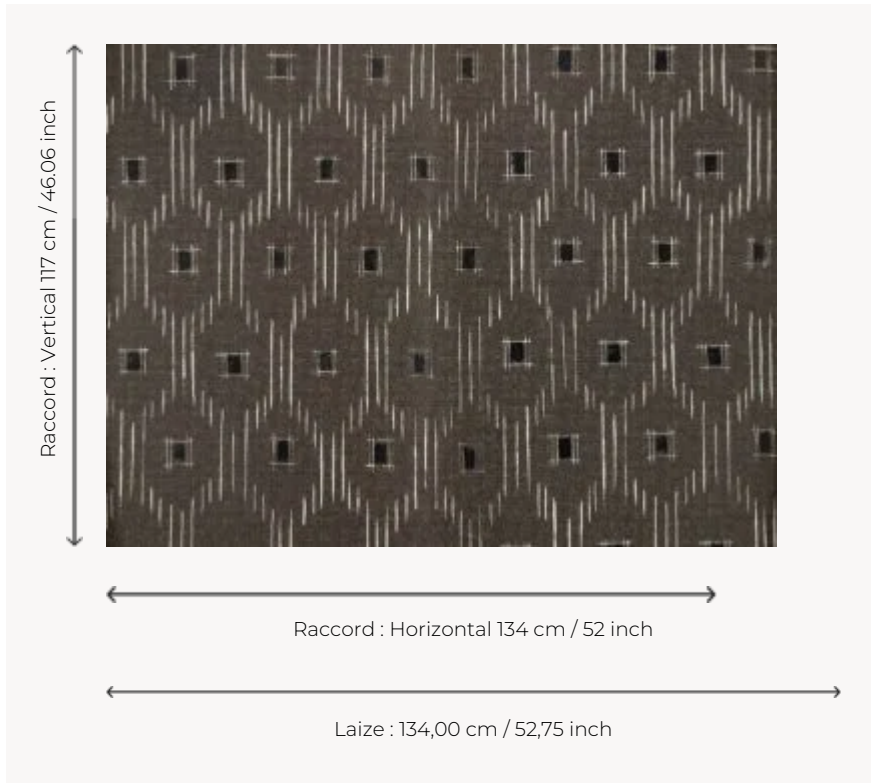

FP058002 KAORI

Motif géométrique révélé par des coups de pinceau très libres, inspiré des textiles traditionnels japonais. KAORI est imprimé sur un support vinyle gaufré imitant la soie.

FP058002 - Argile

Pierre Frey

TYPE	Papiers peints imprimés grande largeur
UNITÉ DE VENTE	Disponible au mètre
SUPPORT	INTISSE
COMPOSITION	-
LAIZE	134 cm / 52,75 inch
RACCORD	H: 134 cm - 52,00 inch V: 117 cm - 46,06 inch Raccord droit
POIDS	185 gr / m ²
ENTRETIEN	
EMARGEMENT	Pré-émarginé
POSE/DÉPOSE	Encoller le mur Arrachable à sec
CERTIFICATIONS	EUROCLASS B-s1,d0 ASTM E84 Class A
INFORMATIONS	Utiliser les repères pour faire le raccord lors de la pose. Pose en double coupe
LIASSE	F9979PPFREY44

2 Couleurs

FP058001
Indigo

FP058002
Argile