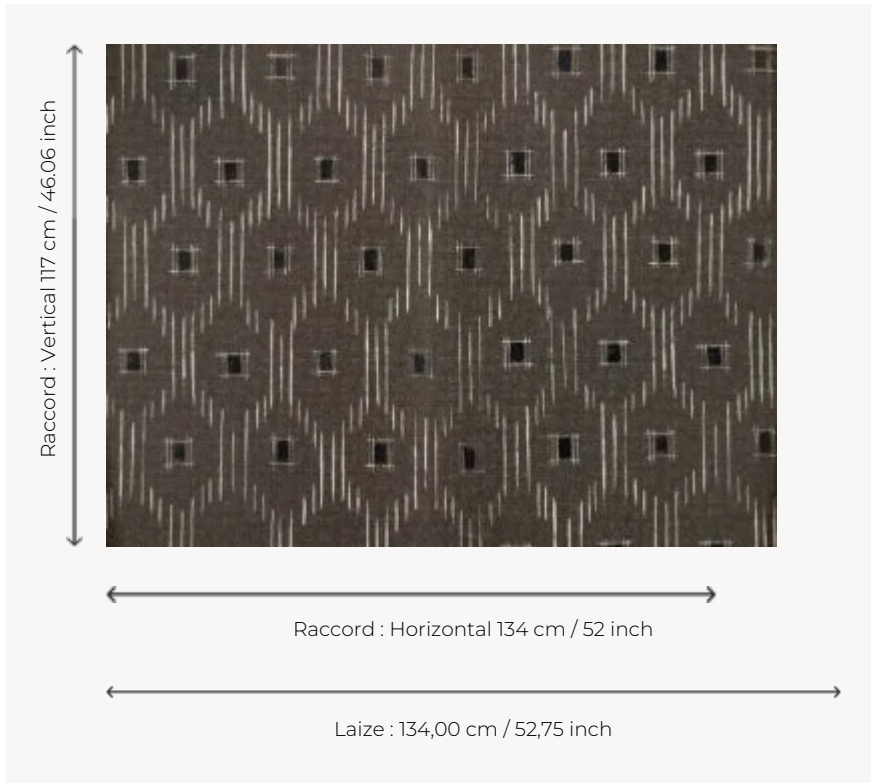

## FP058002 KAORI

Motif géométrique révélé par des coups de pinceau très libres, inspiré des textiles traditionnels japonais. KAORI est imprimé sur un support vinyle gaufré imitant la soie.

### Pierre Frey

<b>TYPE</b>	Papiers peints imprimés grande largeur
<b>UNITÉ DE VENTE</b>	Disponible au mètre
<b>SUPPORT</b>	INTISSE
<b>COMPOSITION</b>	-
<b>LAIZE</b>	134 cm / 52,75 inch
<b>RACCORD</b>	H: 134 cm - 52,00 inch V: 117 cm - 46,06 inch Raccord droit
<b>POIDS</b>	185 gr / m <sup>2</sup>
<b>ENTRETIEN</b>	
<b>EMARGEMENT</b>	Pré-émarginé
<b>POSE/DÉPOSE</b>	Encoller le mur Arrachable à sec
<b>CERTIFICATIONS</b>	EUROCLASS B-s1,d0 ASTM E84 Class A
<b>INFORMATIONS</b>	Utiliser les repères pour faire le raccord lors de la pose. Pose en double coupe
<b>LIASSE</b>	F9979PPFREY44