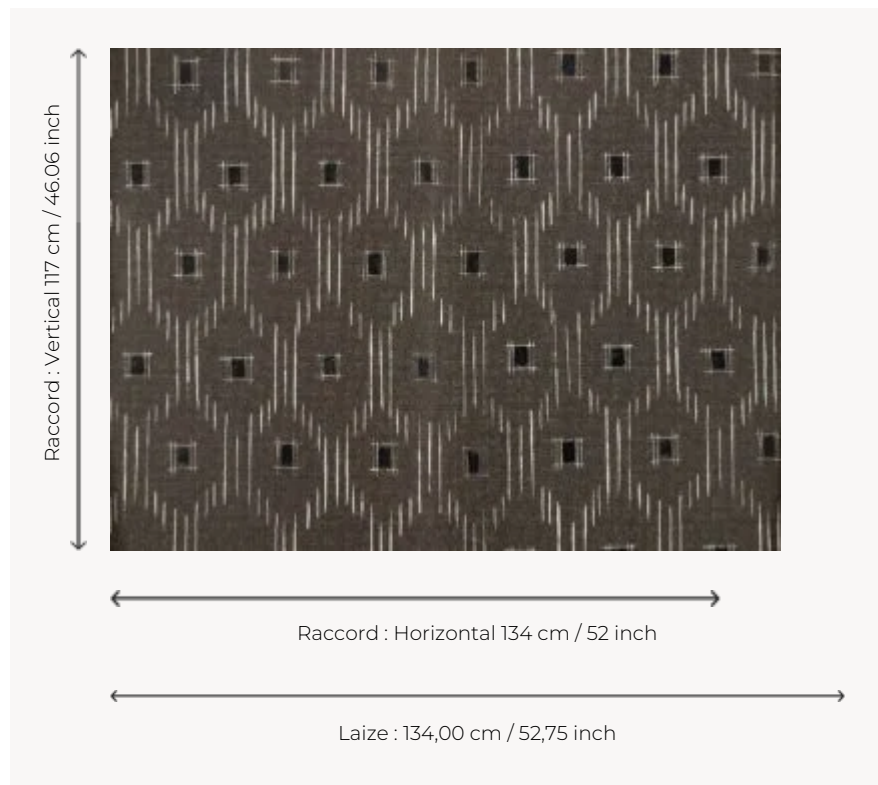

FP058002 KAORI

Motif géométrique révélé par des coups de pinceau très libres, inspiré des textiles traditionnels japonais. KAORI est imprimé sur un support vinyle gaufré imitant la soie.

FP058002 - Argile

Pierre Frey

TYPE	Papiers peints imprimés grande largeur
UNITÉ DE VENTE	Disponible au mètre
SUPPORT	INTISSE
COMPOSITION	-
LAIZE	134 cm / 52,75 inch
RACCORD	H: 134 cm - 52,00 inch V: 117 cm - 46,06 inch Raccord droit
POIDS	185 gr / m ²
ENTRETIEN	
EMARGEMENT	Pré-émarginé
POSE/DÉPOSE	Encoller le mur Arrachable à sec
CERTIFICATIONS	EUROCLASS B-s1,d0 ASTM E84 Class A
INFORMATIONS	Utiliser les repères pour faire le raccord lors de la pose. Pose en double coupe
LIASSE	F9979PPFREY44

2 Couleurs

FP058001
Indigo

FP058002
Argile