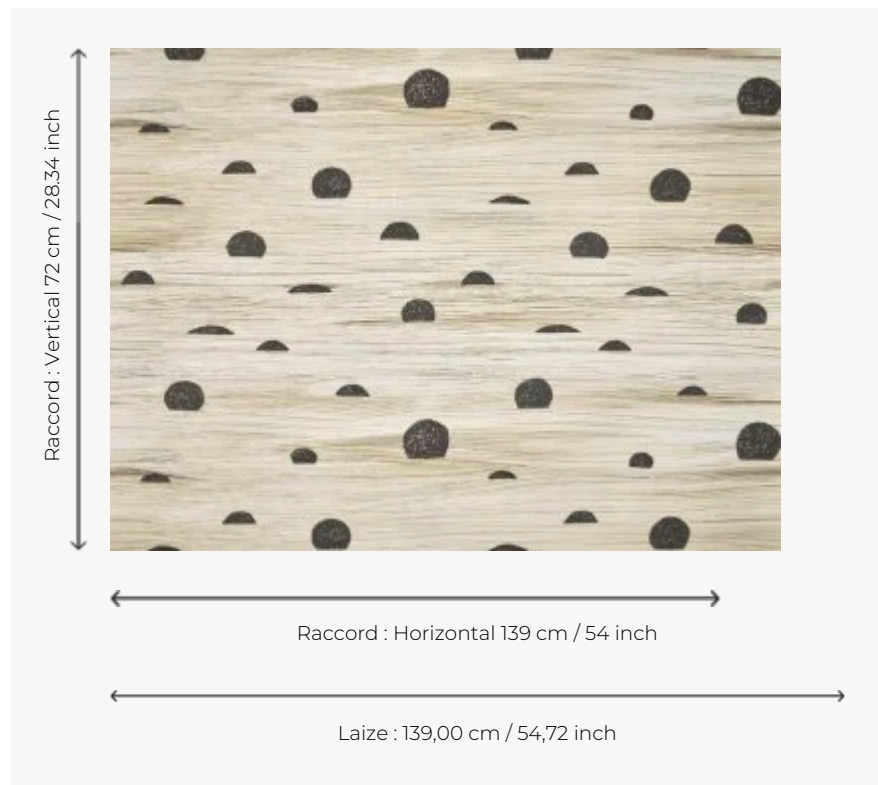

FP059001 BELLE LUNE

Le soleil s'est couché, laissant apparaître la lune que l'on imagine au travers d'une brume pour le coloris « éclipse », se reflétant dans la mer pour le coloris « nuit ».

FP059001 - Eclipse

Pierre Frey

TYPE	Papiers peints imprimés grande largeur
ARTISTE	Elisa Defossez
UNITÉ DE VENTE	Disponible au mètre
SUPPORT	INTISSE
COMPOSITION	-
LAIZE	139 cm / 54,72 inch
RACCORD	H: 139 cm - 54,00 inch V: 72 cm - 28,34 inch Raccord droit
POIDS	130 gr / m ²
ENTRETIEN	
EMARGEMENT	Non émargé
POSE/DÉPOSE	Encoller le mur Arrachable au mouillé
CERTIFICATIONS	EUROCLASS C-s1,d0 ASTM E84 Class A
INFORMATIONS	Utiliser les repères pour faire le raccord lors de la pose. Pose en double coupe
LIASSE	F9979PPFREY44