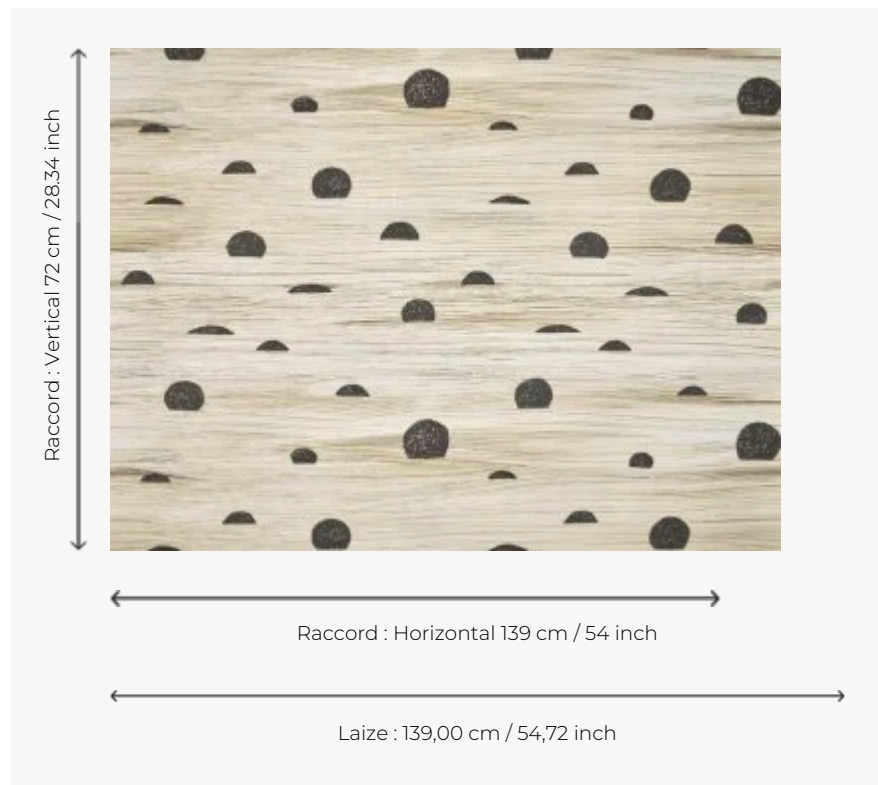

## FP059001 BELLE LUNE

Le soleil s'est couché, laissant apparaître la lune que l'on imagine au travers d'une brume pour le coloris « éclipse », se reflétant dans la mer pour le coloris « nuit ».

### Pierre Frey

<b>TYPE</b>	Papiers peints imprimés grande largeur
<b>ARTISTE</b>	Elisa Defossez
<b>UNITÉ DE VENTE</b>	Disponible au mètre
<b>SUPPORT</b>	INTISSE
<b>COMPOSITION</b>	-
<b>LAIZE</b>	139 cm / 54,72 inch
<b>RACCORD</b>	H: 139 cm - 54,00 inch V: 72 cm - 28,34 inch Raccord droit
<b>POIDS</b>	130 gr / m <sup>2</sup>
<b>ENTRETIEN</b>	
<b>EMARGEMENT</b>	Non émargé
<b>POSE/DÉPOSE</b>	Encoller le mur Arrachable au mouillé
<b>CERTIFICATIONS</b>	EUROCLASS C-s1,d0 ASTM E84 Class A
<b>INFORMATIONS</b>	Utiliser les repères pour faire le raccord lors de la pose. Pose en double coupe
<b>LIASSE</b>	F9979PPFREY44