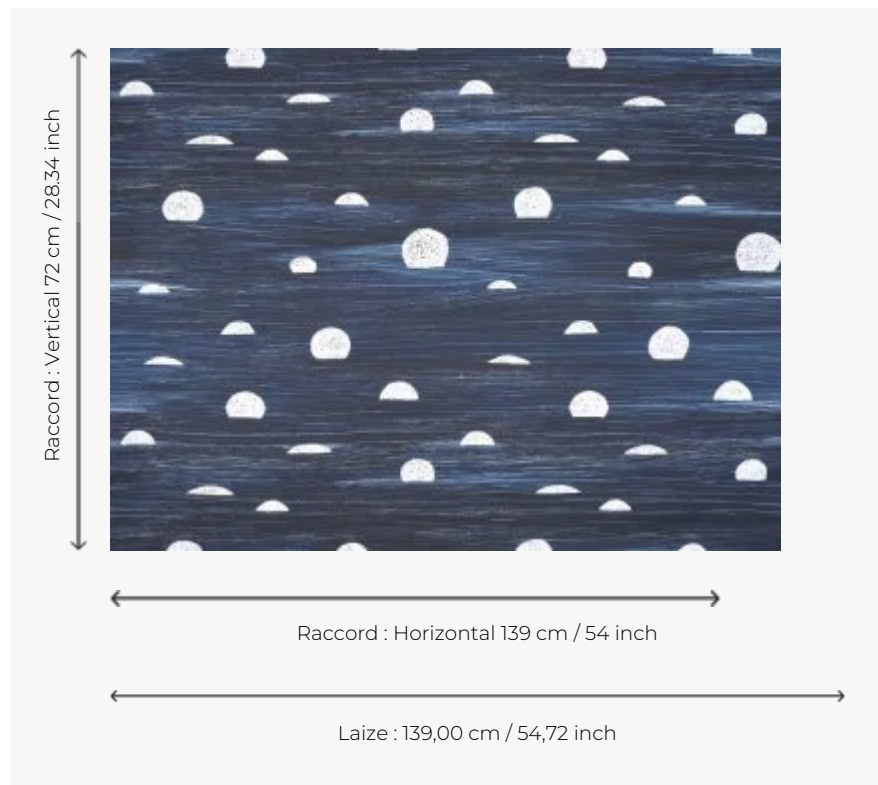

## FP059002 BELLE LUNE

Le soleil s'est couché, laissant apparaître la lune que l'on imagine au travers d'une brume pour le coloris « éclipse », se reflétant dans la mer pour le coloris « nuit ».

### Pierre Frey

<b>TYPE</b>	Papiers peints imprimés grande largeur
<b>ARTISTE</b>	Elisa Defossez
<b>UNITÉ DE VENTE</b>	Disponible au mètre
<b>SUPPORT</b>	INTISSE
<b>COMPOSITION</b>	-
<b>LAIZE</b>	139 cm / 54,72 inch
<b>RACCORD</b>	H: 139 cm - 54,00 inch V: 72 cm - 28,34 inch Raccord droit
<b>POIDS</b>	130 gr / m <sup>2</sup>
<b>ENTRETIEN</b>	
<b>EMARGEMENT</b>	Non émargé
<b>POSE/DÉPOSE</b>	Encoller le mur Arrachable au mouillé
<b>CERTIFICATIONS</b>	EUROCLASS C-s1,d0 ASTM E84 Class A
<b>INFORMATIONS</b>	Utiliser les repères pour faire le raccord lors de la pose. Pose en double coupe
<b>LIASSE</b>	F9979PPFREY44