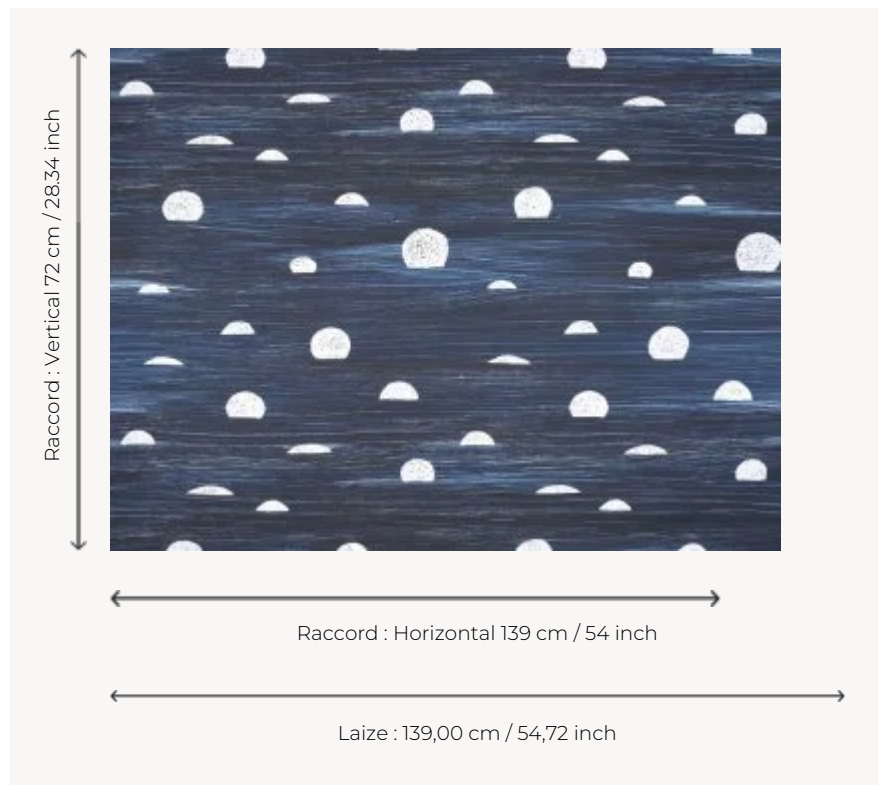

FP059002 BELLE LUNE

Le soleil s'est couché, laissant apparaître la lune que l'on imagine au travers d'une brume pour le coloris « éclipse », se reflétant dans la mer pour le coloris « nuit ».

FP059002 - Nuit

Pierre Frey

TYPE	Papiers peints imprimés grande largeur
ARTISTE	Elisa Defossez
UNITÉ DE VENTE	Disponible au mètre
SUPPORT	INTISSE
COMPOSITION	-
LAIZE	139 cm / 54,72 inch
RACCORD	H: 139 cm - 54,00 inch V: 72 cm - 28,34 inch Raccord droit
POIDS	130 gr / m ²
ENTRETIEN	
EMARGEMENT	Non émargé
POSE/DÉPOSE	Encoller le mur Arrachable au mouillé
CERTIFICATIONS	EUROCLASS C-s1,d0 ASTM E84 Class A
INFORMATIONS	Utiliser les repères pour faire le raccord lors de la pose. Pose en double coupe
LIASSE	F9979PPFREY44