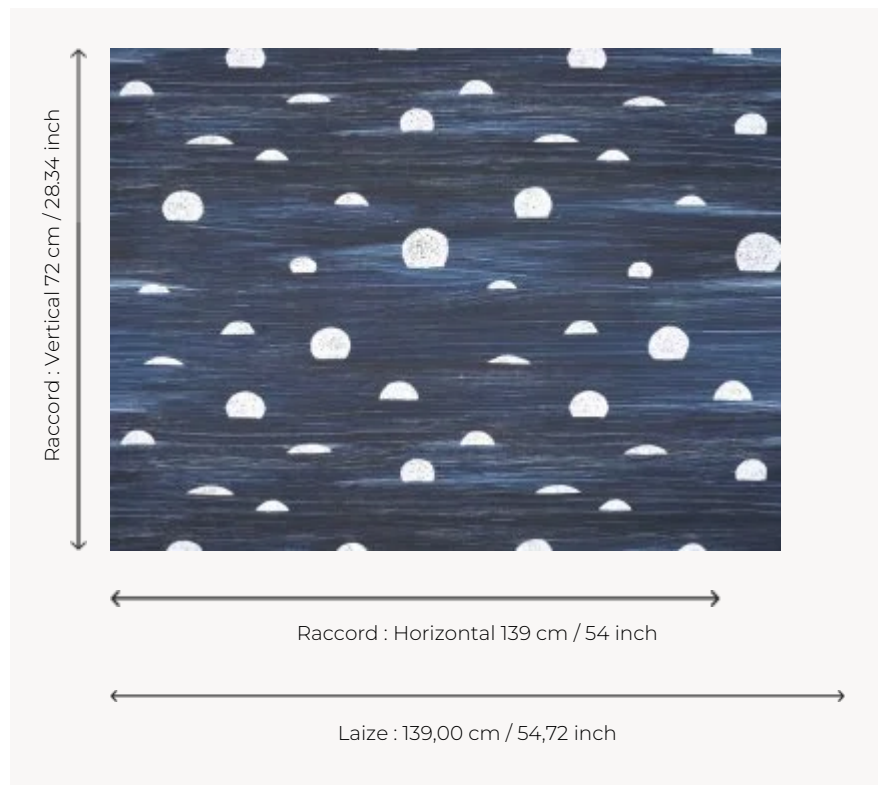

FP059002 BELLE LUNE

Le soleil s'est couché, laissant apparaître la lune que l'on imagine au travers d'une brume pour le coloris « éclipse », se reflétant dans la mer pour le coloris « nuit ».

FP059002 - Nuit

Pierre Frey

| | |
|-----------------------|---|
| TYPE | Papiers peints imprimés grande largeur |
| ARTISTE | Elisa Defossez |
| UNITÉ DE VENTE | Disponible au mètre |
| SUPPORT | INTISSE |
| COMPOSITION | - |
| LAIZE | 139 cm / 54,72 inch |
| RACCORD | H: 139 cm - 54,00 inch V: 72 cm - 28,34 inch Raccord droit |
| POIDS | 130 gr / m ² |
| ENTRETIEN |  |
| EMARGEMENT | Non émargé |
| POSE/DÉPOSE | Encoller le mur Arrachable au mouillé |
| CERTIFICATIONS | EUROCLASS C-s1,d0 ASTM E84 Class A |
| INFORMATIONS | Utiliser les repères pour faire le raccord lors de la pose. Pose en double coupe |
| LIASSE | F9979PPFREY44 |