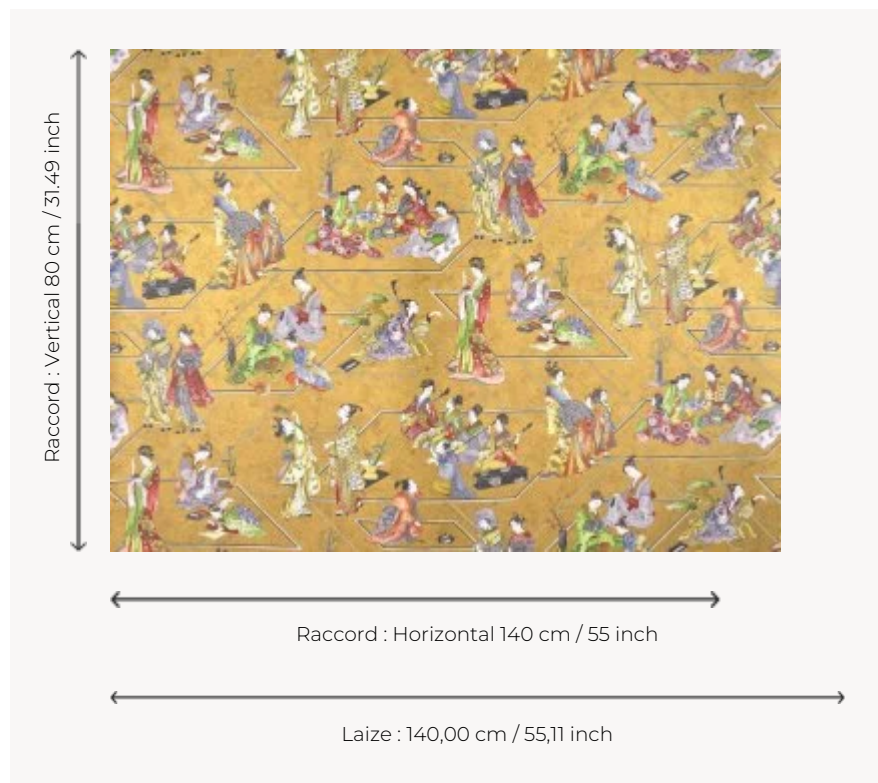

FP060001 CONTE MERVEILLEUX

Scènes de vie japonaises, jeux, lectures, distractions sportives ou musicales sont représentées dans ce dessin construit sur un schéma géométrique, imprimé sur des supports métallisés. Les kimonos japonais des geishas sont mis à l'honneur.

FP060001 - Or

Pierre Frey

TYPE	Papiers peints imprimés grande largeur
UNITÉ DE VENTE	Disponible au mètre
SUPPORT	INTISSE
COMPOSITION	-
LAIZE	140 cm / 55,11 inch
RACCORD	H: 140 cm - 55,00 inch V: 80 cm - 31,49 inch Raccord droit
POIDS	170 gr / m ²
ENTRETIEN	
EMARGEMENT	Non émargé
POSE/DÉPOSE	Encoller le mur Arrachable à sec
CERTIFICATIONS	EUROCLASS C-s1,d0 ASTM E84 Class A
INFORMATIONS	Utiliser les repères pour faire le raccord lors de la pose. Pose en double coupe

2 Couleurs

FP060001

Or

FP060002

Neige