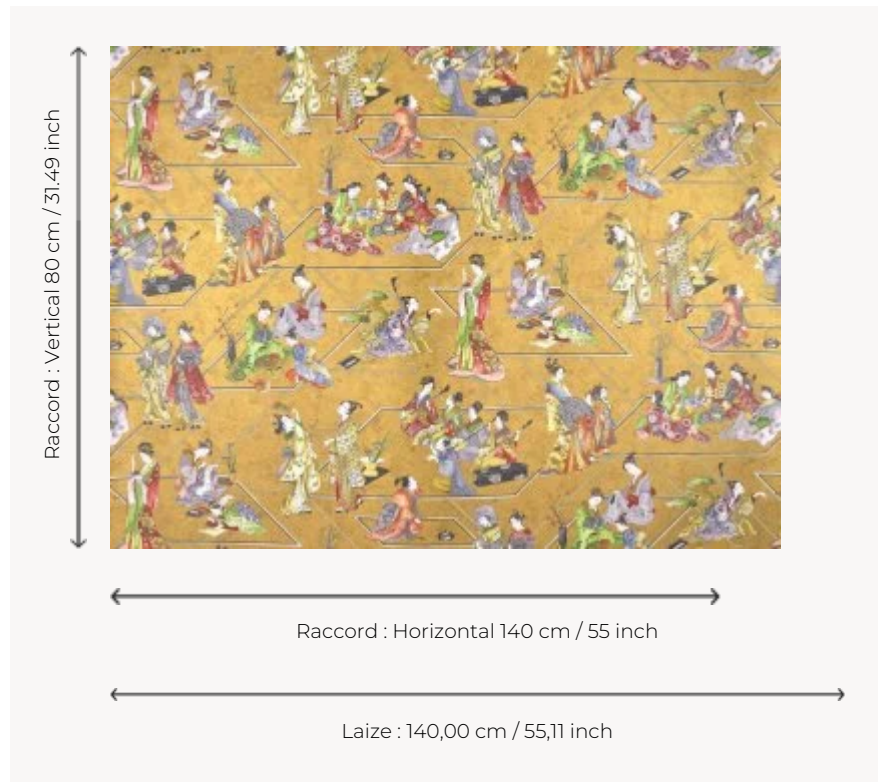

## FP060001 CONTE MERVEILLEUX

Scènes de vie japonaises, jeux, lectures, distractions sportives ou musicales sont représentées dans ce dessin construit sur un schéma géométrique, imprimé sur des supports métallisés. Les kimonos japonais des geishas sont mis à l'honneur.

### Pierre Frey

<b>TYPE</b>	Papiers peints imprimés grande largeur
<b>UNITÉ DE VENTE</b>	Disponible au mètre
<b>SUPPORT</b>	INTISSE
<b>COMPOSITION</b>	-
<b>LAIZE</b>	140 cm / 55,11 inch
<b>RACCORD</b>	H: 140 cm - 55,00 inch V: 80 cm - 31,49 inch Raccord droit
<b>POIDS</b>	170 gr / m <sup>2</sup>
<b>ENTRETIEN</b>	
<b>EMARGEMENT</b>	Non émargé
<b>POSE/DÉPOSE</b>	Encoller le mur Arrachable à sec
<b>CERTIFICATIONS</b>	EUROCLASS C-s1,d0 ASTM E84 Class A
<b>INFORMATIONS</b>	Utiliser les repères pour faire le raccord lors de la pose. Pose en double coupe