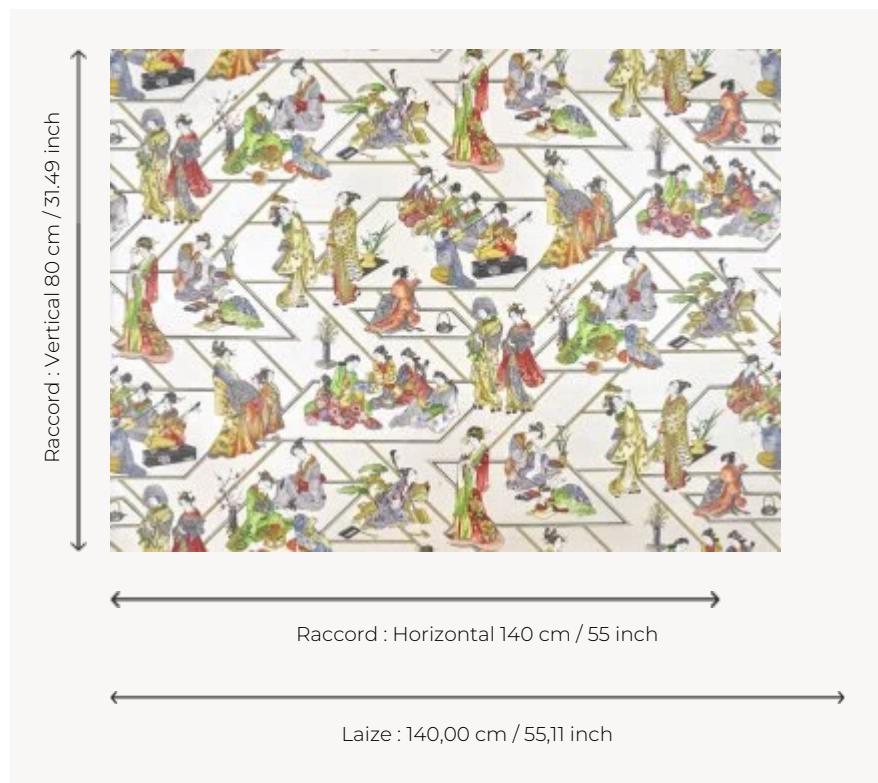

FP060002 CONTE MERVEILLEUX

Scènes de vie japonaises, jeux, lectures, distractions sportives ou musicales sont représentées dans ce dessin construit sur un schéma géométrique, imprimé sur des supports métallisés. Les kimonos japonais des geishas sont mis à l'honneur.

FP060002 - Neige

Pierre Frey

TYPE	Papiers peints imprimés grande largeur
UNITÉ DE VENTE	Disponible au mètre
SUPPORT	INTISSE
COMPOSITION	-
LAIZE	140 cm / 55,11 inch
RACCORD	H: 140 cm - 55,00 inch V: 80 cm - 31,49 inch Raccord droit
POIDS	170 gr / m ²
ENTRETIEN	
EMARGEMENT	Non émarginé
POSE/DÉPOSE	Encoller le mur Arrachable à sec
CERTIFICATIONS	EUROCLASS C-s1,d0 ASTM E84 Class A
INFORMATIONS	Utiliser les repères pour faire le raccord lors de la pose. Pose en double coupe