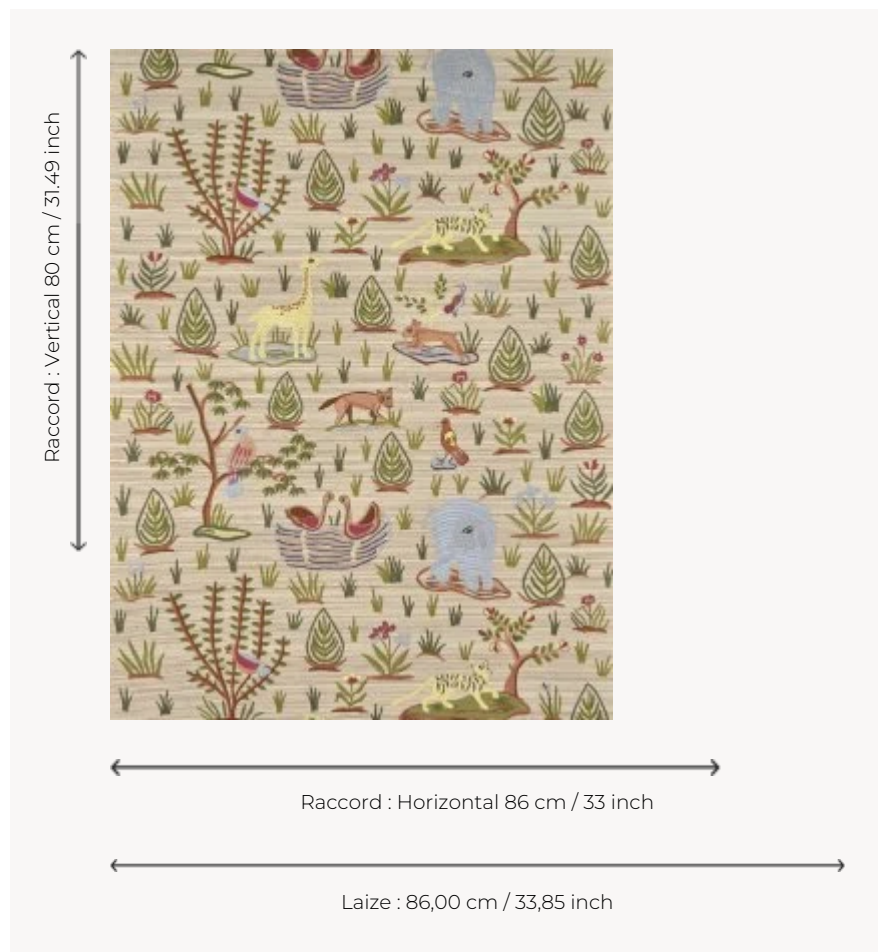

## FP061001 MAYA

Naïf et charmant, cet exceptionnel papier peint brodé sur sisal inspiré des indiennes traditionnelles évoque une scène de jungle primitive, comme un rêve de paradis perdu. Les coloris doux et les points de broderie délicats révèlent le caractère singulier et audacieux de ce revêtement. Existe également en tissu sous la référence F3845.

### Pierre Frey

<b>TYPE</b>	Broderies - Motifs à relief - Pailles et assimilés
<b>UNITÉ DE VENTE</b>	Disponible au rouleau de 7,20 mts
<b>SUPPORT</b>	PAPIER
<b>COMPOSITION</b>	40 % Paille - 30 % Polyester - 16 % Coton - 14 % Viscose
<b>LAIZE</b>	86 cm / 33,85 inch
<b>RACCORD</b>	H: 86 cm - 33,00 inch V: 80 cm - 31,49 inch Raccord droit
<b>POIDS</b>	450 gr / m <sup>2</sup>
<b>ENTRETIEN</b>	
<b>EMARGEMENT</b>	Emargé
<b>POSE/DÉPOSE</b>	Encoller le papier Pelable à sec
<b>INFORMATIONS</b>	Effet panneautage Revêtement mural brodé. Rendu irrégulier lié à une fabrication artisanale
<b>LIASSE</b>	F9979PPFREY45