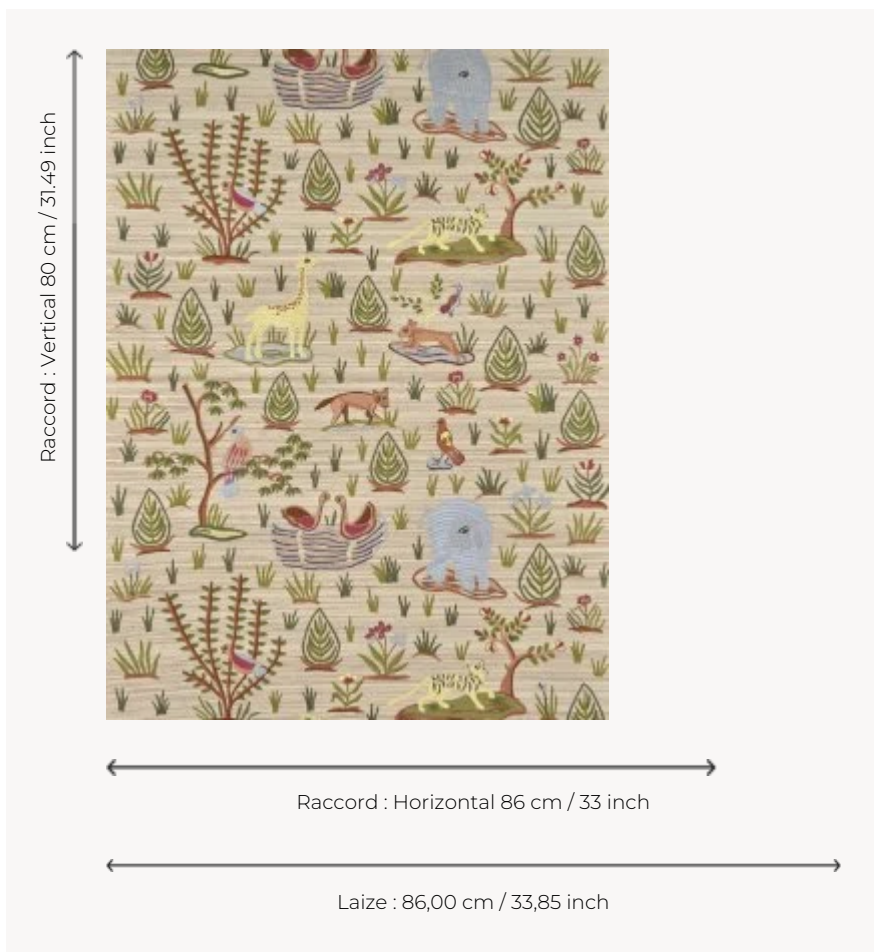

## FP061001 MAYA

Naïf et charmant, cet exceptionnel papier peint brodé sur sisal inspiré des indiennes traditionnelles évoque une scène de jungle primitive, comme un rêve de paradis perdu. Les coloris doux et les points de broderie délicats révèlent le caractère singulier et audacieux de ce revêtement. Existe également en tissu sous la référence F3845.

### Pierre Frey

<b>TYPE</b>	Broderies - Motifs à relief - Pailles et assimilés
<b>UNITÉ DE VENTE</b>	Disponible au rouleau de 7,20 mts
<b>SUPPORT</b>	PAPIER
<b>COMPOSITION</b>	40 % Paille - 30 % Polyester - 16 % Coton - 14 % Viscose
<b>LAIZE</b>	86 cm / 33,85 inch
<b>RACCORD</b>	H: 86 cm - 33,00 inch V: 80 cm - 31,49 inch Raccord droit
<b>POIDS</b>	450 gr / m <sup>2</sup>
<b>ENTRETIEN</b>	
<b>EMARGEMENT</b>	Emargé
<b>POSE/DÉPOSE</b>	Encoller le mur Pelable à sec
<b>INFORMATIONS</b>	Effet panneautage Revêtement mural brodé. Rendu irrégulier lié à une fabrication artisanale
<b>LIASSE</b>	F9979PPFREY45