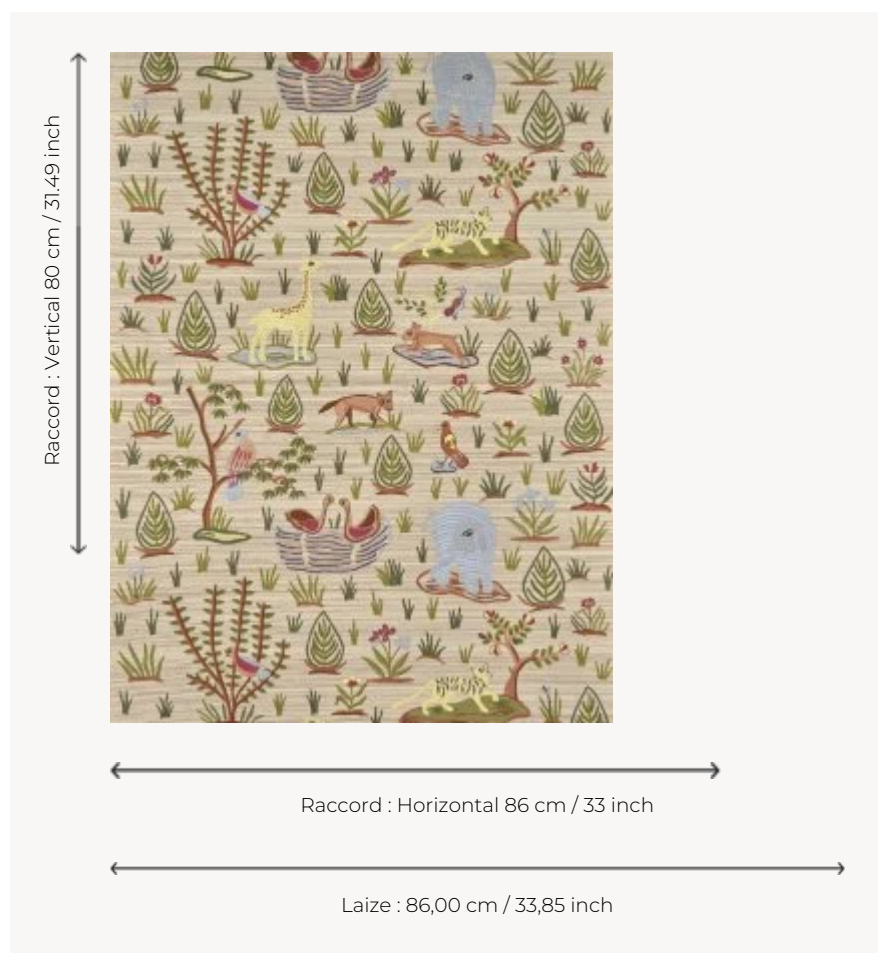

FP061001 MAYA

Naïf et charmant, cet exceptionnel papier peint brodé sur sisal inspiré des indiennes traditionnelles évoque une scène de jungle primitive, comme un rêve de paradis perdu. Les coloris doux et les points de broderie délicats révèlent le caractère singulier et audacieux de ce revêtement. Existe également en tissu sous la référence F3845.

FP061001 - Tropical

Pierre Frey

TYPE	Broderies - Motifs à relief - Pailles et assimilés
UNITÉ DE VENTE	Disponible au rouleau de 7,20 mts
SUPPORT	PAPIER
COMPOSITION	40 % Paille - 30 % Polyester - 16 % Coton - 14 % Viscose
LAIZE	86 cm / 33,85 inch
RACCORD	H: 86 cm - 33,00 inch V: 80 cm - 31,49 inch Raccord droit
POIDS	450 gr / m ²
ENTRETIEN	
EMARGEMENT	Emargé
POSE/DÉPOSE	Encoller le mur Pelable à sec
INFORMATIONS	Effet panneautage Revêtement mural brodé. Rendu irrégulier lié à une fabrication artisanale
LIASSE	F9979PPFREY45