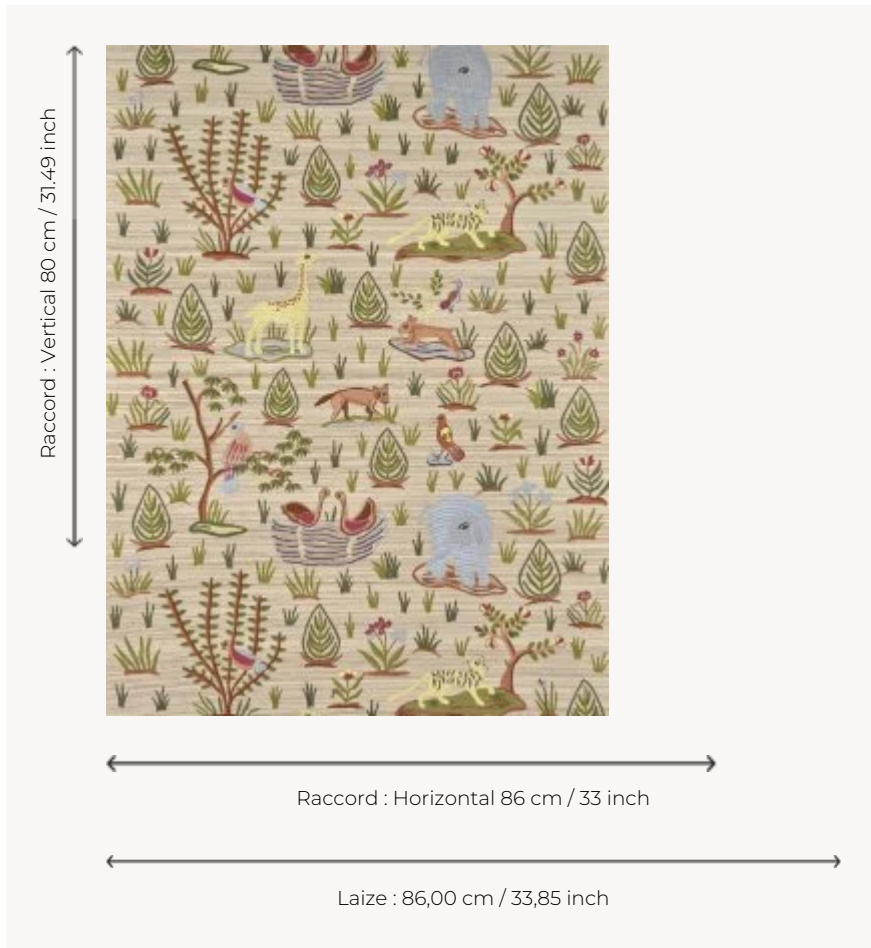

FP061001 MAYA

Naïf et charmant, cet exceptionnel papier peint brodé sur sisal inspiré des indiennes traditionnelles évoque une scène de jungle primitive, comme un rêve de paradis perdu. Les coloris doux et les points de broderie délicats révèlent le caractère singulier et audacieux de ce revêtement. Existe également en tissu sous la référence F3845.

FP061001 - Tropical

Pierre Frey

TYPE	Broderies - Motifs à relief - Pailles et assimilés
UNITÉ DE VENTE	Disponible au rouleau de 7,20 mts
SUPPORT	PAPIER
COMPOSITION	40 % Paille - 30 % Polyester - 16 % Coton - 14 % Viscose
LAIZE	86 cm / 33,85 inch
RACCORD	H: 86 cm - 33,00 inch V: 80 cm - 31,49 inch Raccord droit
POIDS	450 gr / m ²
ENTRETIEN	
EMARGEMENT	Emargé
POSE/DÉPOSE	Encoller le mur Pelable à sec
INFORMATIONS	Effet panneautage Revêtement mural brodé. Rendu irrégulier lié à une fabrication artisanale
LIASSE	F9979PPFREY45