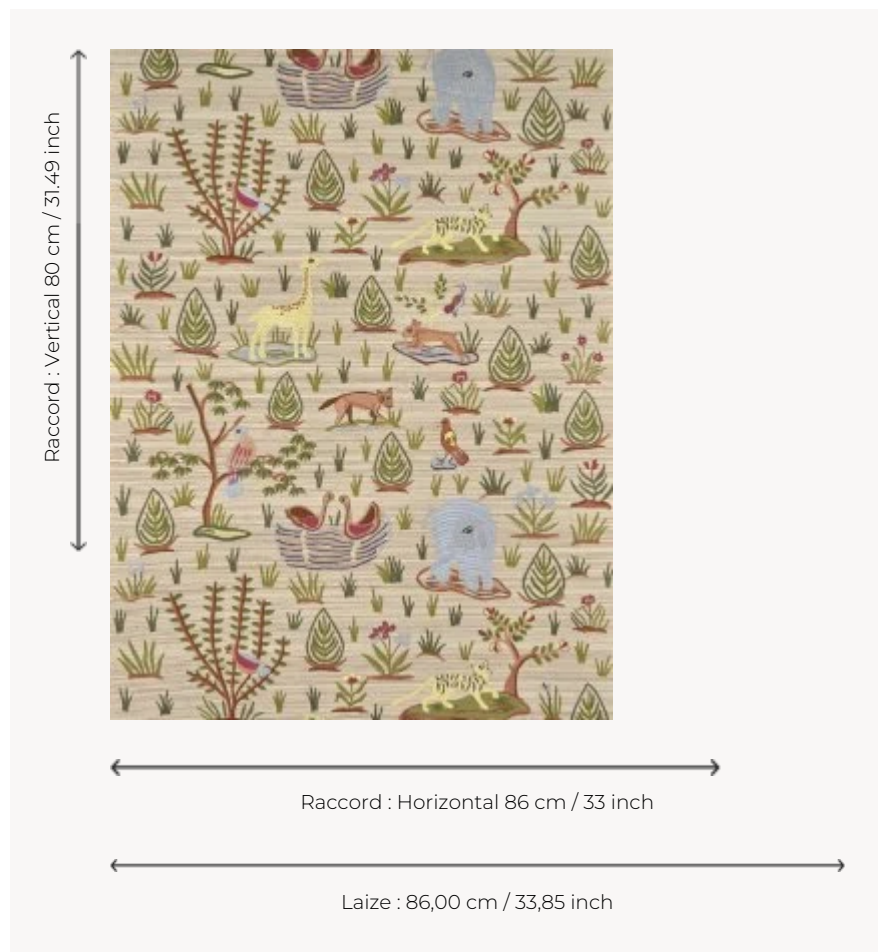

FP061001 MAYA

Naïf et charmant, cet exceptionnel papier peint brodé sur sisal inspiré des indiennes traditionnelles évoque une scène de jungle primitive, comme un rêve de paradis perdu. Les coloris doux et les points de broderie délicats révèlent le caractère singulier et audacieux de ce revêtement. Existe également en tissu sous la référence F3845.

FP061001 - Tropical

Pierre Frey

TYPE	Broderies - Motifs à relief - Pailles et assimilés
UNITÉ DE VENTE	Disponible au rouleau de 7,20 mts
SUPPORT	PAPIER
COMPOSITION	40 % Paille - 30 % Polyester - 16 % Coton - 14 % Viscose
LAIZE	86 cm / 33,85 inch
RACCORD	H: 86 cm - 33,00 inch V: 80 cm - 31,49 inch Raccord droit
POIDS	450 gr / m ²
ENTRETIEN	
EMARGEMENT	Emargé
POSE/DÉPOSE	Encoller le mur Pelable à sec
INFORMATIONS	Effet panneautage Revêtement mural brodé. Rendu irrégulier lié à une fabrication artisanale
LIASSE	F9979PPFREY45