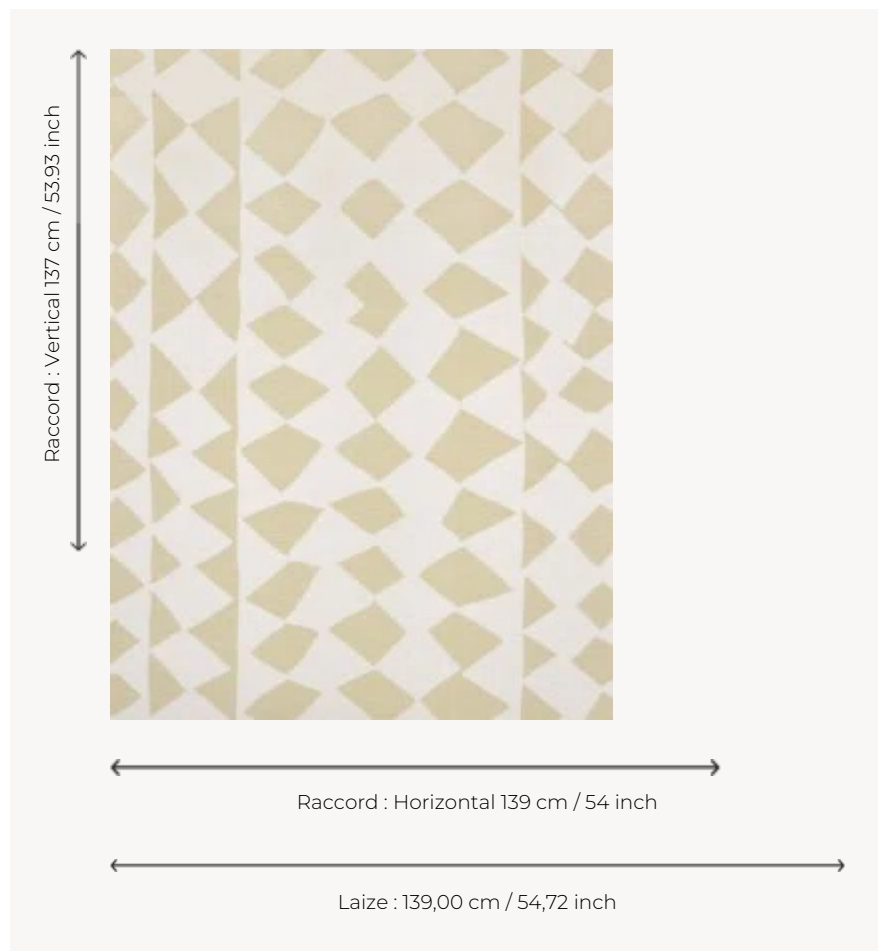

FP062001 EFUTU

Les fils raphia et les armures de ce revêtement mural contrecollé sur intissé illustrent des losanges graphiques dont le dessin irrégulier rappelle les nombreuses décorations murales traditionnelles.
Existe également en tissu sous la référence F3849.

FP062001 - Sable

Pierre Frey

TYPE	Pailles et assimilés - Tissus contrecollés
UNITÉ DE VENTE	Disponible au mètre
SUPPORT	INTISSE
COMPOSITION	74 % Polyester - 26 % Polyamide
LAIZE	139 cm / 54,72 inch
RACCORD	H: 139 cm - 54,00 inch V: 137 cm - 53,93 inch Raccord droit
POIDS	490 gr / m ²
ENTRETIEN	
EMARGEMENT	Emargé
POSE/DÉPOSE	Encoller le mur Arrachable au mouillé
CERTIFICATIONS	ASTM E84 Class A
INFORMATIONS	Effet panneautage
LIASSE	F9979PPFREY45

2 Couleurs

FP062001
Sable

FP062002
Cacao