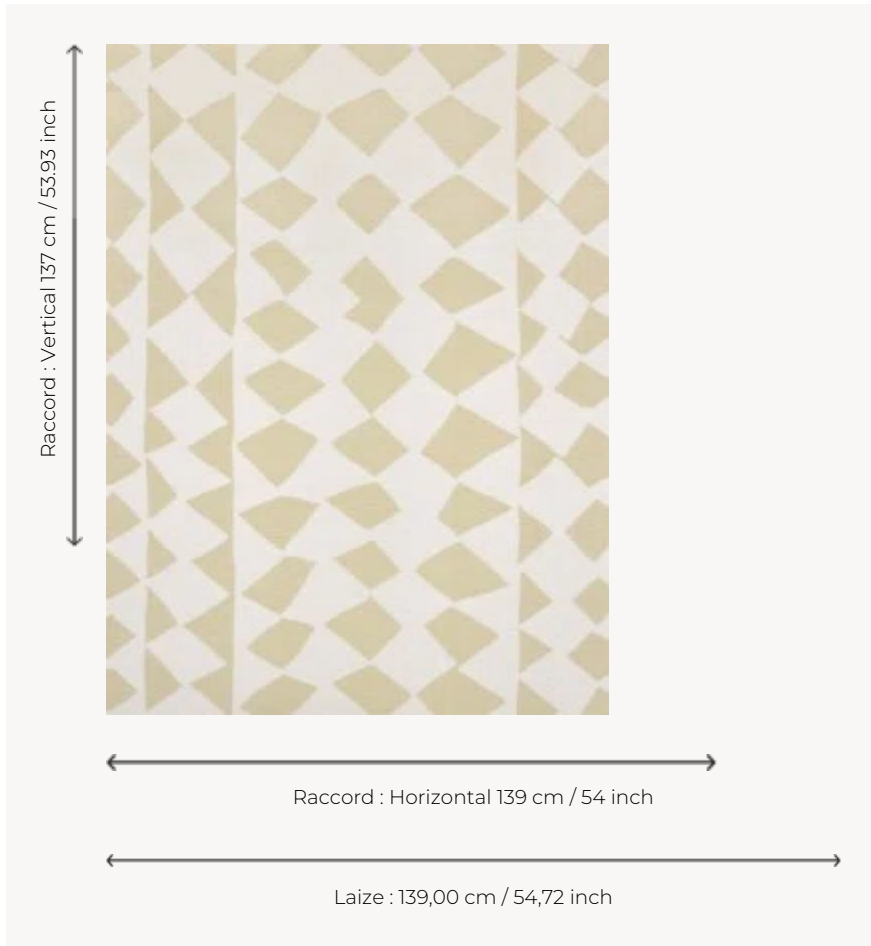

FP062001 EFUTU

Les fils raphia et les armures de ce revêtement mural contrecollé sur intissé illustrent des losanges graphiques dont le dessin irrégulier rappelle les nombreuses décorations murales traditionnelles.
Existe également en tissu sous la référence F3849.

FP062001 - Sable

Pierre Frey

TYPE	Pailles et assimilés - Tissus contrecollés
UNITÉ DE VENTE	Disponible au mètre
SUPPORT	INTISSE
COMPOSITION	74 % Polyester - 26 % Polyamide
LAIZE	139 cm / 54,72 inch
RACCORD	H: 139 cm - 54,00 inch V: 137 cm - 53,93 inch Raccord droit
POIDS	490 gr / m ²
ENTRETIEN	
EMARGEMENT	Emargé
POSE/DÉPOSE	Encoller le mur Arrachable au mouillé
CERTIFICATIONS	ASTM E84 Class A
INFORMATIONS	Effet panneautage
LIASSE	F9979PPFREY45

2 Couleurs

FP062001
Sable

FP062002
Cacao