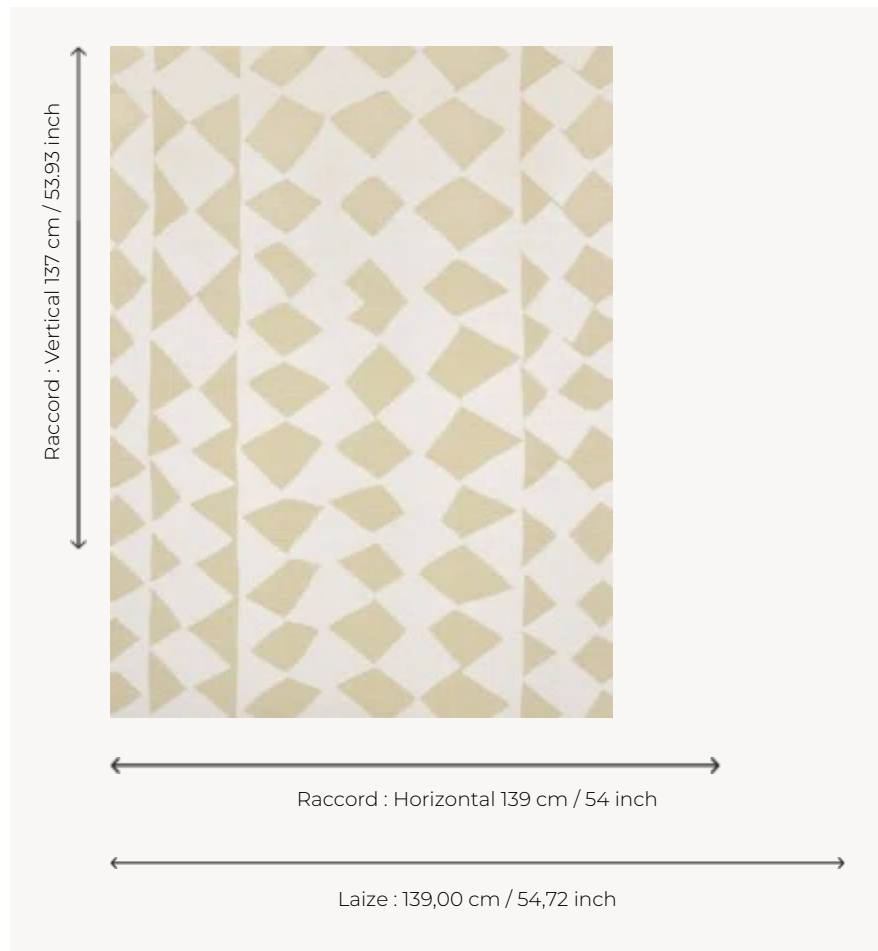

FP062001 EFUTU

FP062001 - Sable

Pierre Frey

| | |
|-----------------------|---|
| TYPE | Pailles et assimilés - Tissus contrecollés |
| UNITÉ DE VENTE | Disponible au mètre |
| SUPPORT | INTISSE |
| COMPOSITION | 74 % Polyester - 26 % Polyamide |
| LAIZE | 139 cm / 54,72 inch |
| RACCORD | H: 139 cm - 54,00 inch V: 137 cm - 53,93 inch Raccord droit |
| POIDS | 490 gr / m ² |
| ENTRETIEN |  |
| EMARGEMENT | Emargé |
| POSE/DÉPOSE | Encoller le mur Arrachable au mouillé |
| CERTIFICATIONS | ASTM E84 Class A |
| INFORMATIONS | Effet panneautage |
| LIASSE | F9979PPFREY45 |

2 Couleurs

FP062001
Sable

FP062002
Cacao