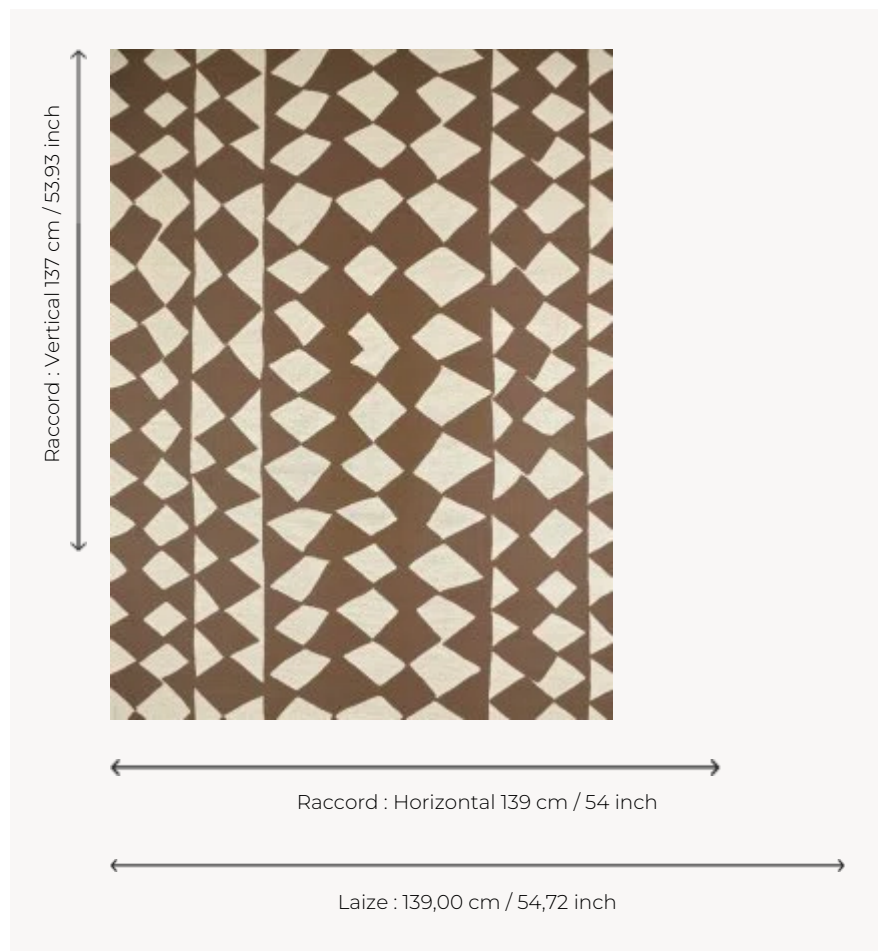

## FP062002 EFUTU

Les fils raphia et les armures de ce revêtement mural contrecollé sur intissé illustrent des losanges graphiques dont le dessin irrégulier rappelle les nombreuses décorations murales traditionnelles.  
Existe également en tissu sous la référence F3849.

### Pierre Frey

<b>TYPE</b>	Pailles et assimilés - Tissus contrecollés
<b>UNITÉ DE VENTE</b>	Disponible au mètre
<b>SUPPORT</b>	INTISSE
<b>COMPOSITION</b>	74 % Polyester - 26 % Polyamide
<b>LAIZE</b>	139 cm / 54,72 inch
<b>RACCORD</b>	H: 139 cm - 54,00 inch V: 137 cm - 53,93 inch Raccord droit
<b>POIDS</b>	490 gr / m <sup>2</sup>
<b>ENTRETIEN</b>	
<b>EMARGEMENT</b>	Emargé
<b>POSE/DÉPOSE</b>	Encoller le mur Arrachable au mouillé
<b>CERTIFICATIONS</b>	ASTM E84 Class A
<b>INFORMATIONS</b>	Effet panneautage
<b>LIASSE</b>	F9979PPFREY45

## 2 Couleurs

FP062001  
Sable

FP062002  
Cacao