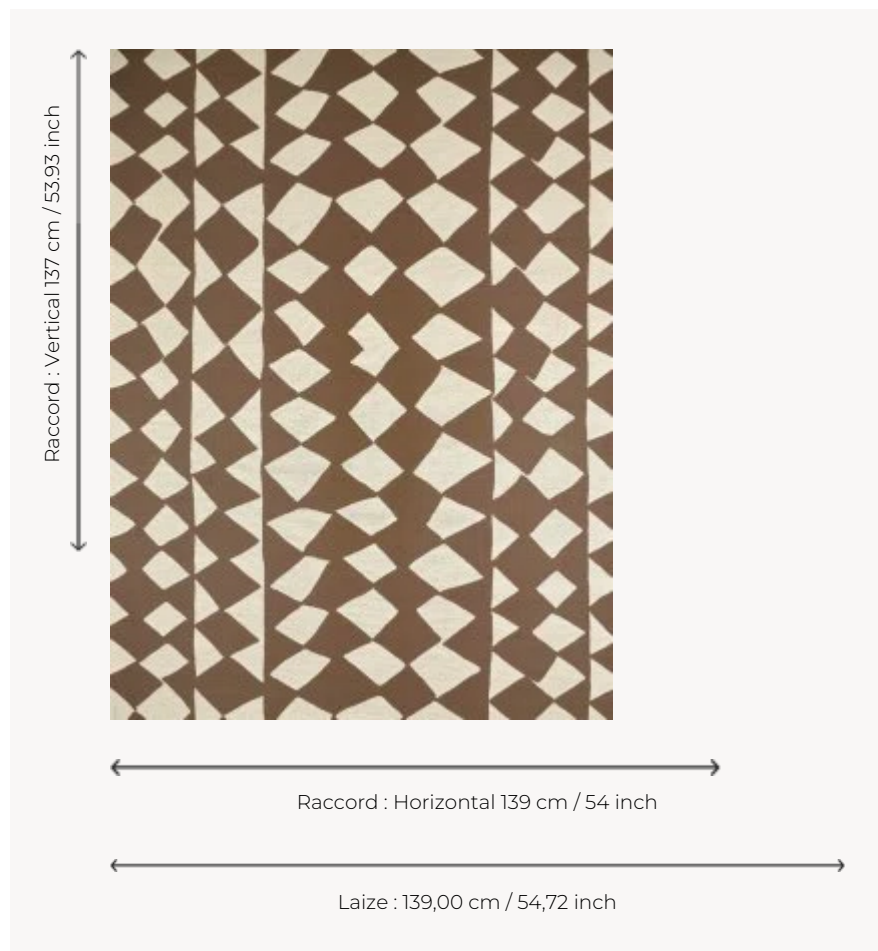

FP062002 EFUTU

Les fils raphia et les armures de ce revêtement mural contrecollé sur intissé illustrent des losanges graphiques dont le dessin irrégulier rappelle les nombreuses décorations murales traditionnelles.
Existe également en tissu sous la référence F3849.

FP062002 - Cacao

Pierre Frey

| | |
|-----------------------|--|
| TYPE | Pailles et assimilés - Tissus contrecollés |
| UNITÉ DE VENTE | Disponible au mètre |
| SUPPORT | INTISSE |
| COMPOSITION | 74 % Polyester - 26 % Polyamide |
| LAIZE | 139 cm / 54,72 inch |
| RACCORD | H: 139 cm - 54,00 inch V: 137 cm - 53,93 inch Raccord droit |
| POIDS | 490 gr / m ² |
| ENTRETIEN |  |
| EMARGEMENT | Emargé |
| POSE/DÉPOSE | Encoller le mur Arrachable au mouillé |
| CERTIFICATIONS | ASTM E84 Class A |
| INFORMATIONS | Effet panneautage |
| LIASSE | F9979PPFREY45 |

2 Couleurs

FP062001
Sable

FP062002
Cacao