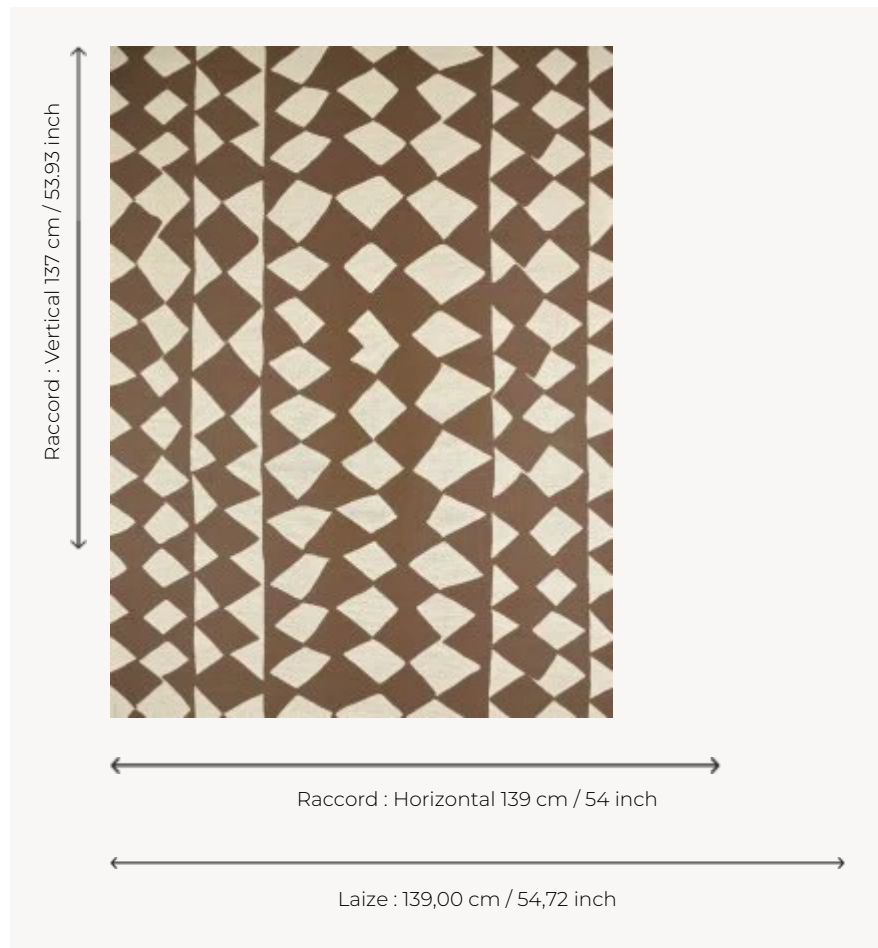

FP062002 EFUTU

FP062002 - Cacao

Pierre Frey

TYPE	Pailles et assimilés - Tissus contrecollés
UNITÉ DE VENTE	Disponible au mètre
SUPPORT	INTISSE
COMPOSITION	74 % Polyester - 26 % Polyamide
LAIZE	139 cm / 54,72 inch
RACCORD	H: 139 cm - 54,00 inch V: 137 cm - 53,93 inch Raccord droit
POIDS	490 gr / m ²
ENTRETIEN	
EMARGEMENT	Emargé
POSE/DÉPOSE	Encoller le mur Arrachable au mouillé
CERTIFICATIONS	ASTM E84 Class A
INFORMATIONS	Effet panneautage
LIASSE	F9979PPFREY45

2 Couleurs

FP062001
Sable

FP062002
Cacao