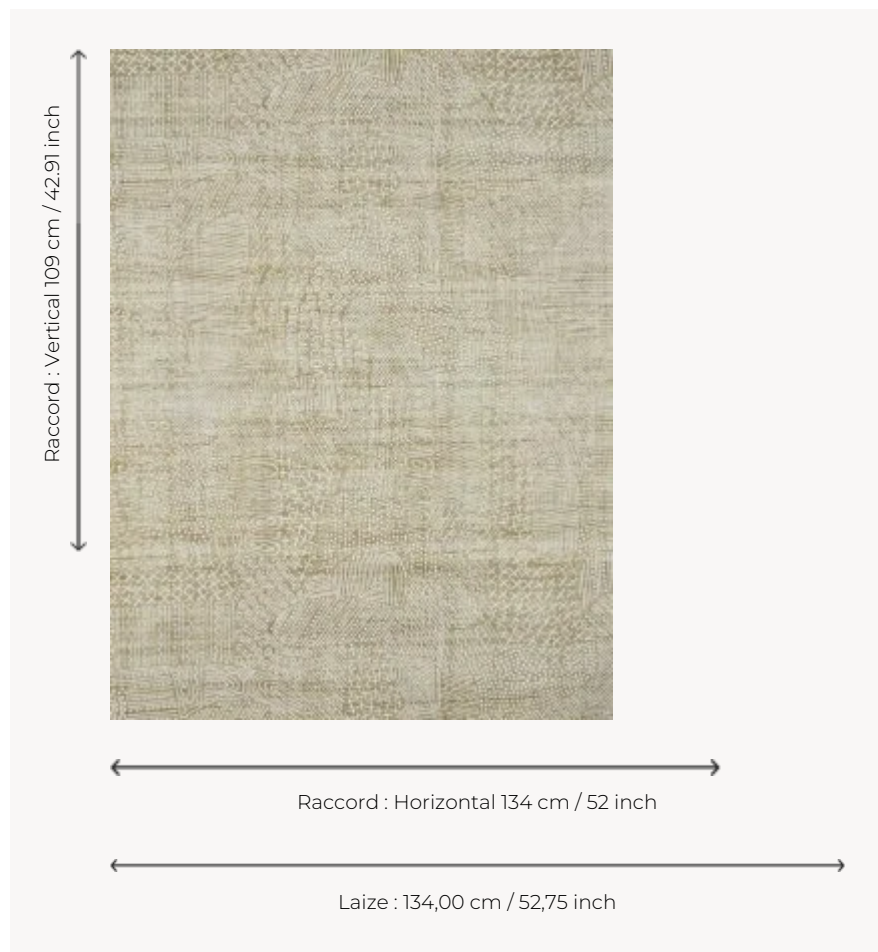

FP063001 SEGOU

Fruit d'une collaboration avec l'école de teinture naturelle NDOMO située au Mali, ce papier peint intissé au fond nacré et fibreux contrastant avec le dessin laqué blanc ou noir réinterprète avec force et modernité un motif typique d'impression à la réserve. Existe également en tissu sous la référence F3860.

FP063001 - Ocre

Pierre Frey

TYPE	Papiers peints imprimés grande largeur
ARTISTE	Ecole Ndomo
UNITÉ DE VENTE	Disponible au mètre
SUPPORT	INTISSE
COMPOSITION	-
LAIZE	134 cm / 52,75 inch
RACCORD	H: 134 cm - 52,00 inch V: 109 cm - 42,91 inch Raccord droit
POIDS	165 gr / m ²
ENTRETIEN	
EMARGEMENT	Pré-émarginé
POSE/DÉPOSE	Encoller le mur Arrachable à sec
CERTIFICATIONS	EUROCLASS C-s1,d0 ASTM E84 Class A
INFORMATIONS	Utiliser les repères pour faire le raccord lors de la pose. Pose en double coupe
LIASSE	F9979PPFREY45

2 Couleurs

FP063001
Ocre

FP063002
Fusain