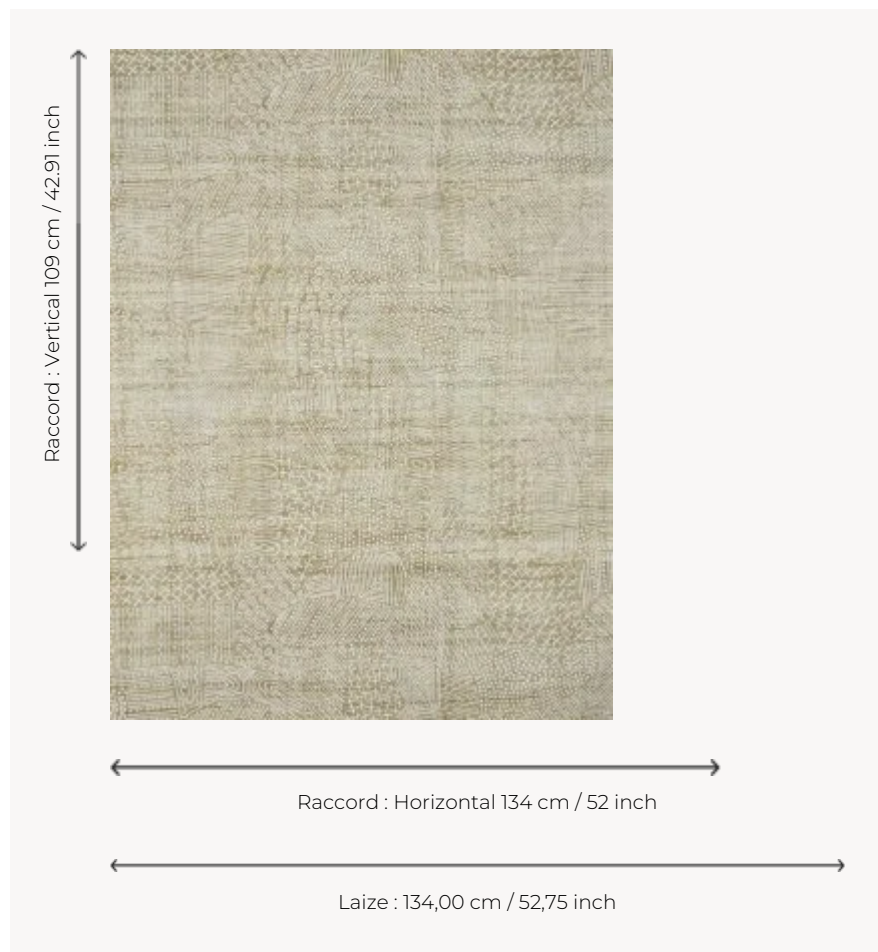

FP063001 SEGOU

Fruit d'une collaboration avec l'école de teinture naturelle NDOMO située au Mali, ce papier peint intissé au fond nacré et fibreux contrastant avec le dessin laqué blanc ou noir réinterprète avec force et modernité un motif typique d'impression à la réserve. Existe également en tissu sous la référence F3860.

FP063001 - Ocre

Pierre Frey

TYPE	Papiers peints imprimés grande largeur
ARTISTE	Ecole Ndomo
UNITÉ DE VENTE	Disponible au mètre
SUPPORT	INTISSE
COMPOSITION	-
LAIZE	134 cm / 52,75 inch
RACCORD	H: 134 cm - 52,00 inch V: 109 cm - 42,91 inch Raccord droit
POIDS	165 gr / m ²
ENTRETIEN	
EMARGEMENT	Pré-émargé
POSE/DÉPOSE	Encoller le mur Arrachable à sec
CERTIFICATIONS	EUROCLASS C-s1,d0 ASTM E84 Class A
INFORMATIONS	Utiliser les repères pour faire le raccord lors de la pose. Pose en double coupe
LIASSE	F9979PPFREY45

2 Couleurs

FP063001
Ocre

FP063002
Fusain