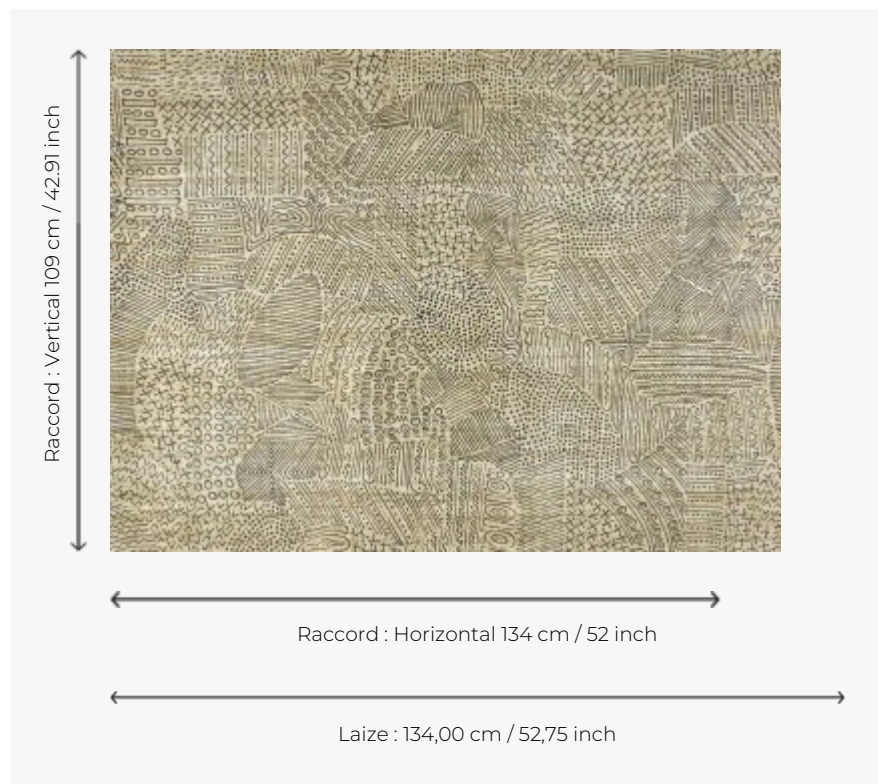

FP063002 SEGOU

Fruit d'une collaboration avec l'école de teinture naturelle NDOMO située au Mali, ce papier peint intissé au fond nacré et fibreux contrastant avec le dessin laqué blanc ou noir réinterprète avec force et modernité un motif typique d'impression à la réserve. Existe également en tissu sous la référence F3860.

FP063002 - Fusain

Pierre Frey

TYPE	Papiers peints imprimés grande largeur
ARTISTE	Ecole Ndomo
UNITÉ DE VENTE	Disponible au mètre
SUPPORT	INTISSE
COMPOSITION	-
LAIZE	134 cm / 52,75 inch
RACCORD	H: 134 cm - 52,00 inch V: 109 cm - 42,91 inch Raccord droit
POIDS	165 gr / m ²
ENTRETIEN	
EMARGEMENT	Pré-émarginé
POSE/DÉPOSE	Encoller le mur Arrachable à sec
CERTIFICATIONS	EUROCLASS C-s1,d0 ASTM E84 Class A
INFORMATIONS	Utiliser les repères pour faire le raccord lors de la pose. Pose en double coupe
LIASSE	F9979PPFREY45

2 Couleurs

FP063001
Ocre

FP063002
Fusain