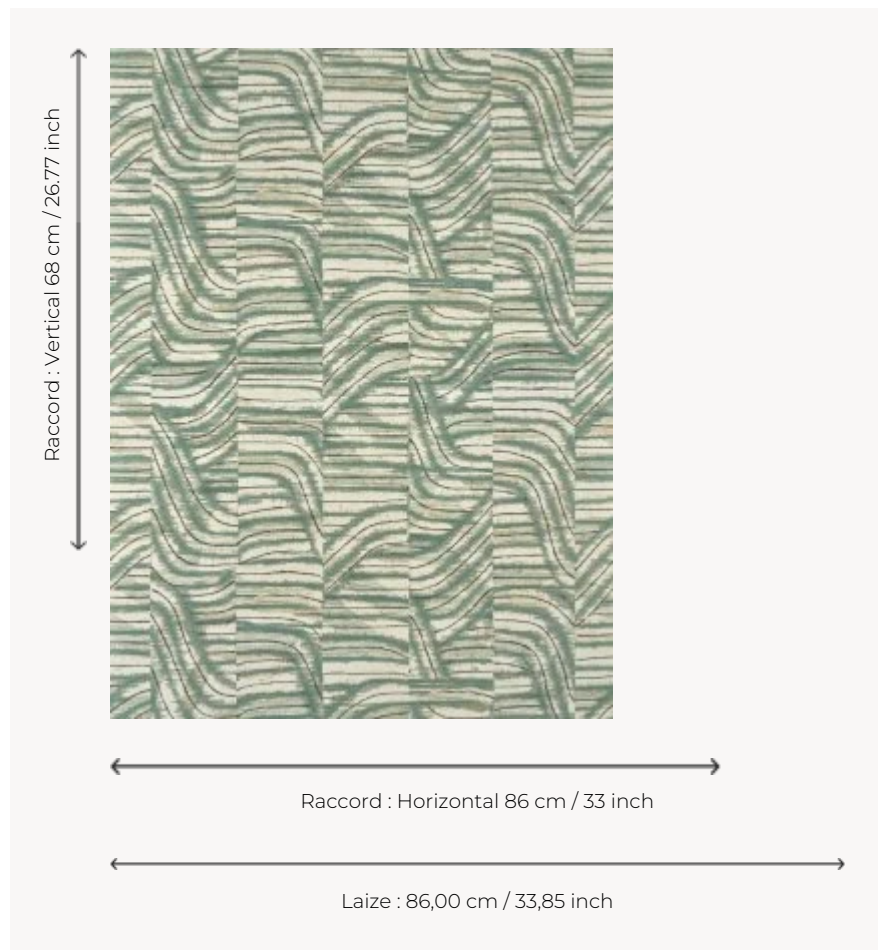

FP065001 COCONUT

Imprimé sur sisal contrecollé sur intissé, ce motif peint à la main aux formes irrégulières s'inspire de la nature et rappelle l'écorce rustique de la noix de coco.

FP065001 - Celadon

Pierre Frey

TYPE	Papiers peints imprimés - Pailles et assimilés
UNITÉ DE VENTE	Disponible au mètre
SUPPORT	INTISSE
COMPOSITION	100 % Paille
LAIZE	86 cm / 33,85 inch
RACCORD	H: 86 cm - 33,00 inch V: 68 cm - 26,77 inch Raccord droit
POIDS	230 gr / m ²
ENTRETIEN	
EMARGEMENT	Emargé
POSE/DÉPOSE	Encoller le mur Arrachable à sec
CERTIFICATIONS	EUROCLASS C-s1,d0 ASTM E84 Class A
NOTES	Support non feu
INFORMATIONS	Irrégularité naturelle de la fibre Effet panneautage
LIASSE	F9979PPFREY45

2 Couleurs

FP065001
Celadon

FP065002
Terracotta