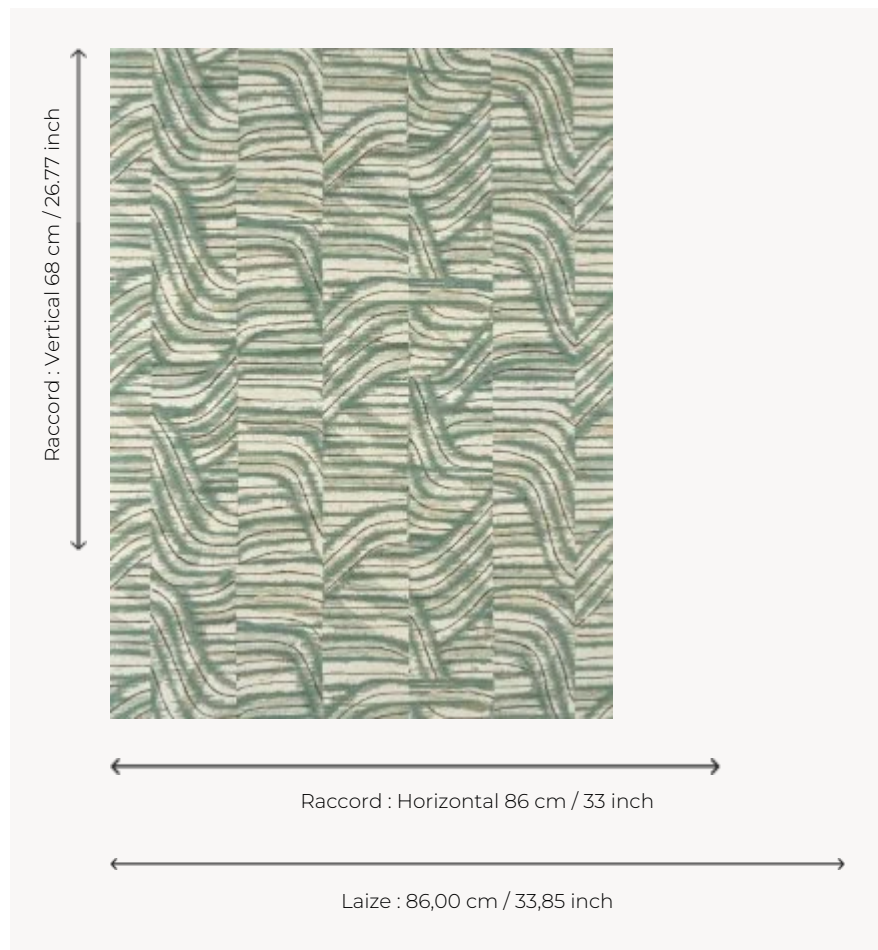

## FP065001 COCONUT

Imprimé sur sisal contrecollé sur intissé, ce motif peint à la main aux formes irrégulières s'inspire de la nature et rappelle l'écorce rustique de la noix de coco.

### Pierre Frey

<b>TYPE</b>	Papiers peints imprimés - Pailles et assimilés
<b>UNITÉ DE VENTE</b>	Disponible au mètre
<b>SUPPORT</b>	INTISSE
<b>COMPOSITION</b>	100 % Paille
<b>LAIZE</b>	86 cm / 33,85 inch
<b>RACCORD</b>	H: 86 cm - 33,00 inch V: 68 cm - 26,77 inch Raccord droit
<b>POIDS</b>	230 gr / m <sup>2</sup>
<b>ENTRETIEN</b>	
<b>EMARGEMENT</b>	Emargé
<b>POSE/DÉPOSE</b>	Encoller le mur Arrachable à sec
<b>CERTIFICATIONS</b>	EUROCLASS C-s1,d0 ASTM E84 Class A
<b>NOTES</b>	Support non feu
<b>INFORMATIONS</b>	Irrégularité naturelle de la fibre Effet panneautage
<b>LIASSE</b>	F9979PPFREY45

## 2 Couleurs

FP065001  
Celadon

FP065002  
Terracotta