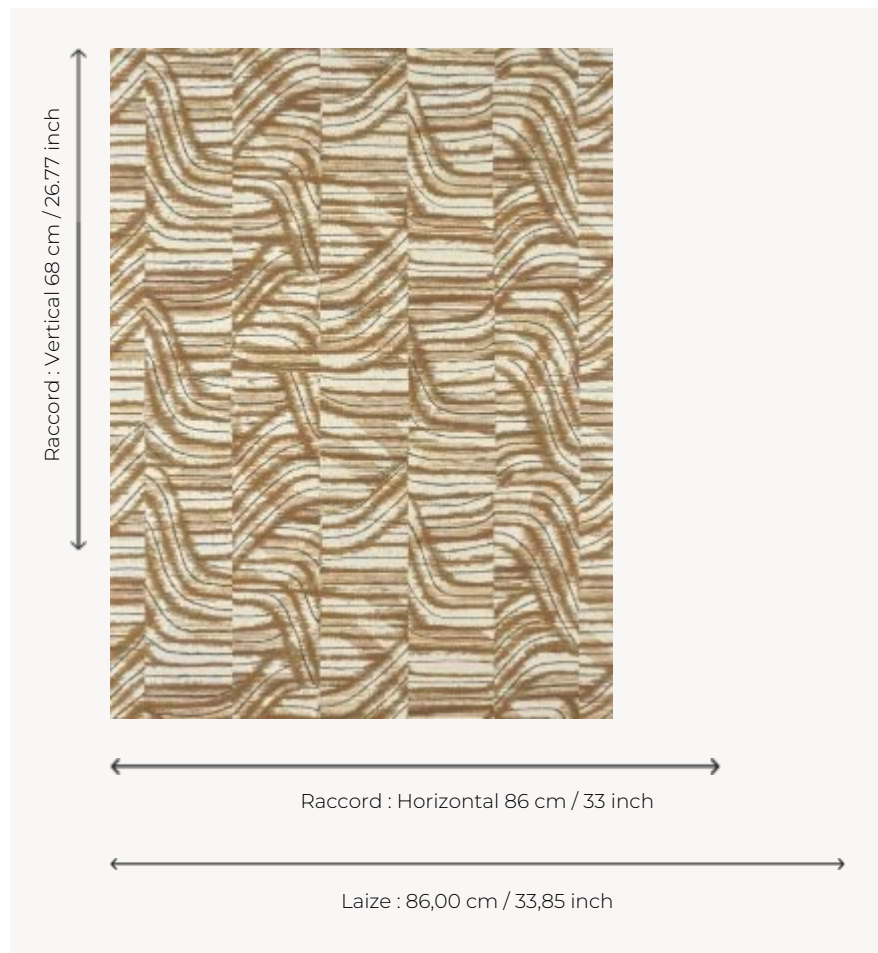

FP065002 COCONUT

Imprimé sur sisal contrecollé sur intissé, ce motif peint à la main aux formes irrégulières s'inspire de la nature et rappelle l'écorce rustique de la noix de coco.

FP065002 - Terracotta

Pierre Frey

TYPE	Papiers peints imprimés - Pailles et assimilés
UNITÉ DE VENTE	Disponible au mètre
SUPPORT	INTISSE
COMPOSITION	100 % Paille
LAIZE	86 cm / 33,85 inch
RACCORD	H: 86 cm - 33,00 inch V: 68 cm - 26,77 inch Raccord droit
POIDS	230 gr / m ²
ENTRETIEN	
EMARGEMENT	Emargé
POSE/DÉPOSE	Encoller le mur Arrachable à sec
CERTIFICATIONS	EUROCLASS C-s1,d0 ASTM E84 Class A
NOTES	Support non feu
INFORMATIONS	Irrégularité naturelle de la fibre Effet panneautage
LIASSE	F9979PPFREY45

2 Couleurs

FP065001
Celadon

FP065002
Terracotta