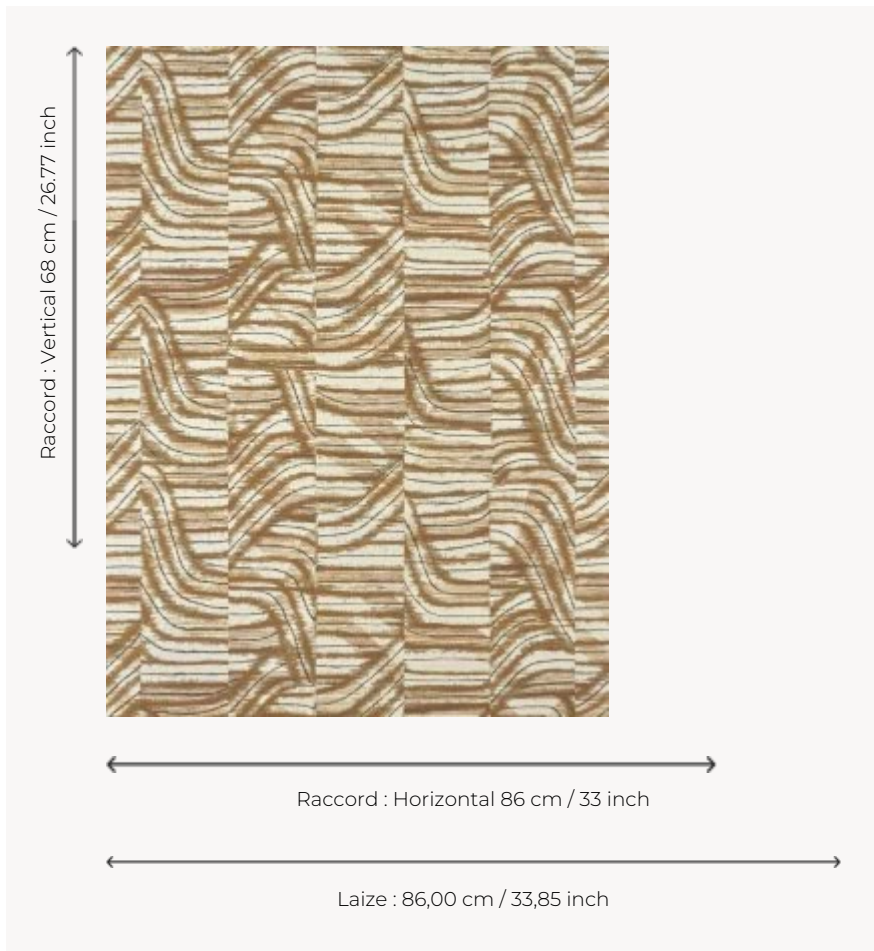

FP065002 COCONUT

Imprimé sur sisal contrecollé sur intissé, ce motif peint à la main aux formes irrégulières s'inspire de la nature et rappelle l'écorce rustique de la noix de coco.

FP065002 - Terracotta

Pierre Frey

TYPE	Papiers peints imprimés - Pailles et assimilés
UNITÉ DE VENTE	Disponible au mètre
SUPPORT	INTISSE
COMPOSITION	100 % Paille
LAIZE	86 cm / 33,85 inch
RACCORD	H: 86 cm - 33,00 inch V: 68 cm - 26,77 inch Raccord droit
POIDS	230 gr / m ²
ENTRETIEN	
EMARGEMENT	Emargé
POSE/DÉPOSE	Encoller le mur Arrachable à sec
CERTIFICATIONS	EUROCLASS C-s1,d0 ASTM E84 Class A
NOTES	Support non feu
INFORMATIONS	Irrégularité naturelle de la fibre Effet panneautage
LIASSE	F9979PPFREY45

2 Couleurs

FP065001
Celadon

FP065002
Terracotta