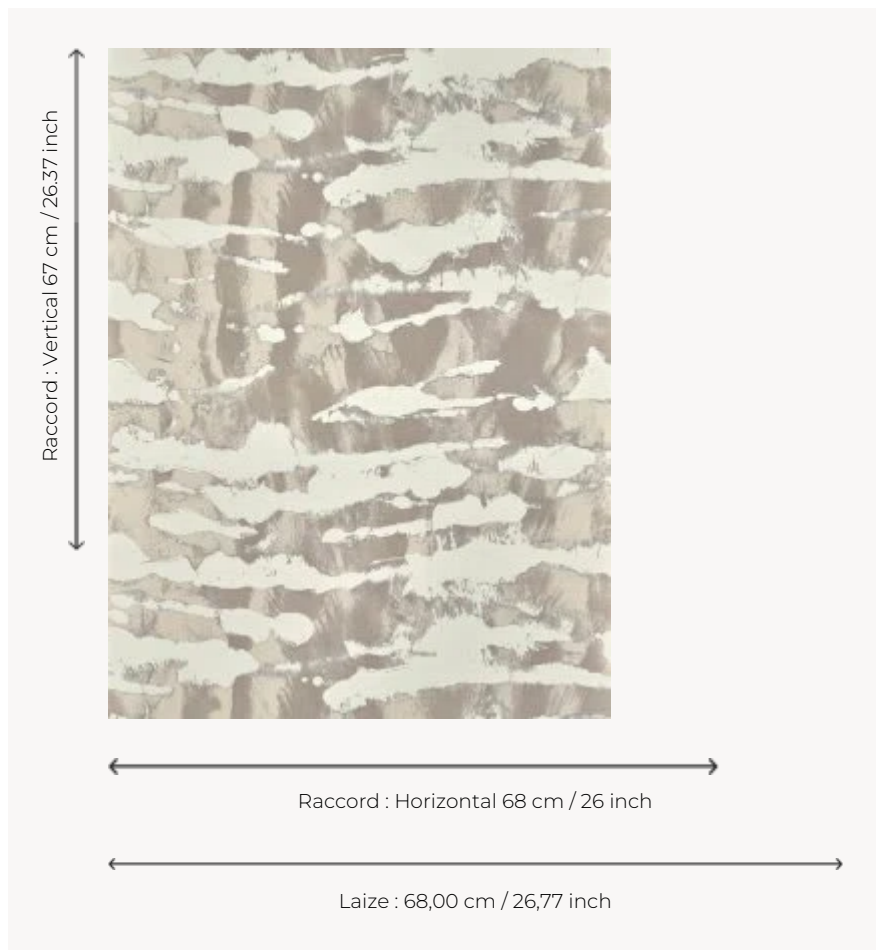

FP066001 TADOBA

Imprimé sur vinyle intissé au gaufrage effet soie, ce dessin contemporain peint à la main exprime de manière singulière à la fois le pelage des tigres et l'art rupestre.

FP066001 - Neige

Pierre Frey

| | |
|-----------------------|---|
| TYPE | Papiers peints imprimés - Vinyles |
| UNITÉ DE VENTE | Disponible au mètre |
| SUPPORT | INTISSÉ |
| COMPOSITION | 100 % Vinyle |
| LAIZE | 68 cm / 26,77 inch |
| RACCORD | H: 68 cm - 26,00 inch V: 67 cm - 26,37 inch Raccord droit |
| POIDS | 405 gr / m ² |
| ENTRETIEN |  |
| EMARGEMENT | Emargé |
| POSE/DÉPOSE | Encoller le mur Arrachable à sec |
| CERTIFICATIONS | EUROCLASS B-s2,d0 ASTM E84 Class A |
| LIASSE | F9979PPFREY45 |

2 Couleurs

FP066001
Neige

FP066002
Tigre