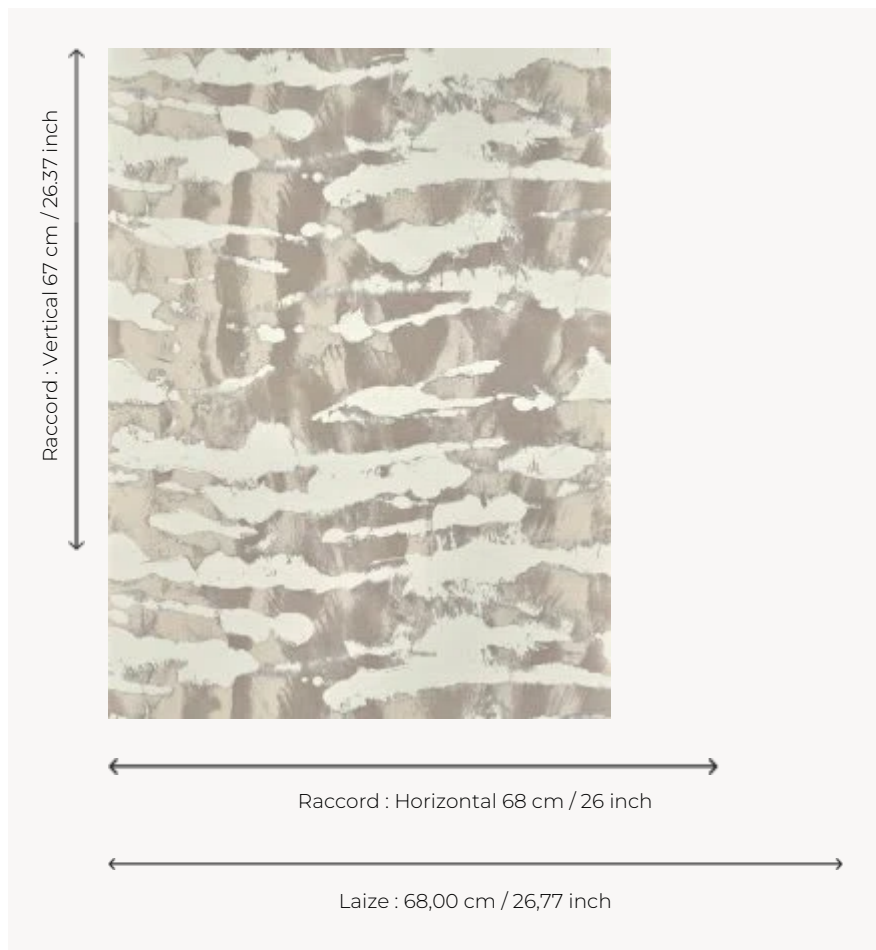

FP066001 TADOBA

Imprimé sur vinyle intissé au gaufrage effet soie, ce dessin contemporain peint à la main exprime de manière singulière à la fois le pelage des tigres et l'art rupestre.

FP066001 - Neige

Pierre Frey

TYPE	Papiers peints imprimés - Vinyles
UNITÉ DE VENTE	Disponible au mètre
SUPPORT	INTISSÉ
COMPOSITION	100 % Vinyle
LAIZE	68 cm / 26,77 inch
RACCORD	H: 68 cm - 26,00 inch V: 67 cm - 26,37 inch Raccord droit
POIDS	405 gr / m ²
ENTRETIEN	
EMARGEMENT	Emargé
POSE/DÉPOSE	Encoller le mur Arrachable à sec
CERTIFICATIONS	EUROCLASS B-s2,d0 ASTM E84 Class A
LIASSE	F9979PPFREY45

2 Couleurs

FP066001
Neige

FP066002
Tigre