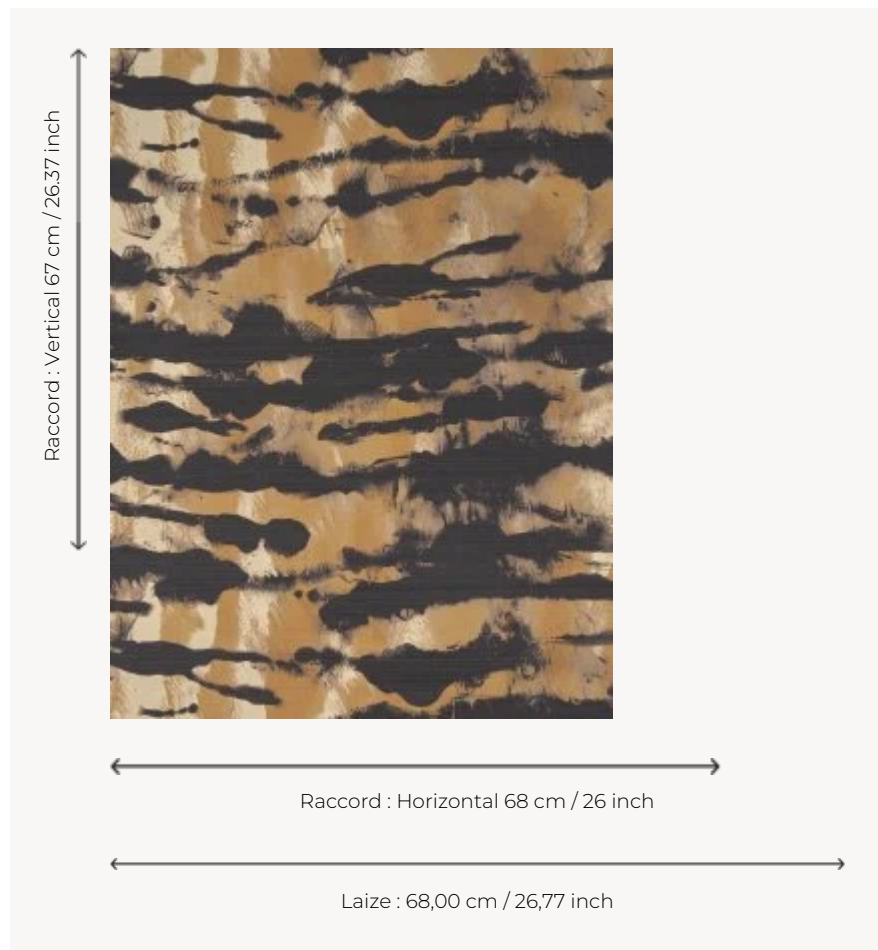

FP066002 TADOBA

Imprimé sur vinyle intissé au gaufrage effet soie, ce dessin contemporain peint à la main exprime de manière singulière à la fois le pelage des tigres et l'art rupestre.

FP066002 - Tigre

Pierre Frey

TYPE	Papiers peints imprimés - Vinyles
UNITÉ DE VENTE	Disponible au mètre
SUPPORT	INTISSÉ
COMPOSITION	100 % Vinyle
LAIZE	68 cm / 26,77 inch
RACCORD	H: 68 cm - 26,00 inch V: 67 cm - 26,37 inch Raccord droit
POIDS	405 gr / m ²
ENTRETIEN	
EMARGEMENT	Emargé
POSE/DÉPOSE	Encoller le mur Arrachable à sec
CERTIFICATIONS	EUROCLASS B-s2,d0 ASTM E84 Class A
LIASSE	F9979PPFREY45

2 Couleurs

FP066001
Neige

FP066002
Tigre