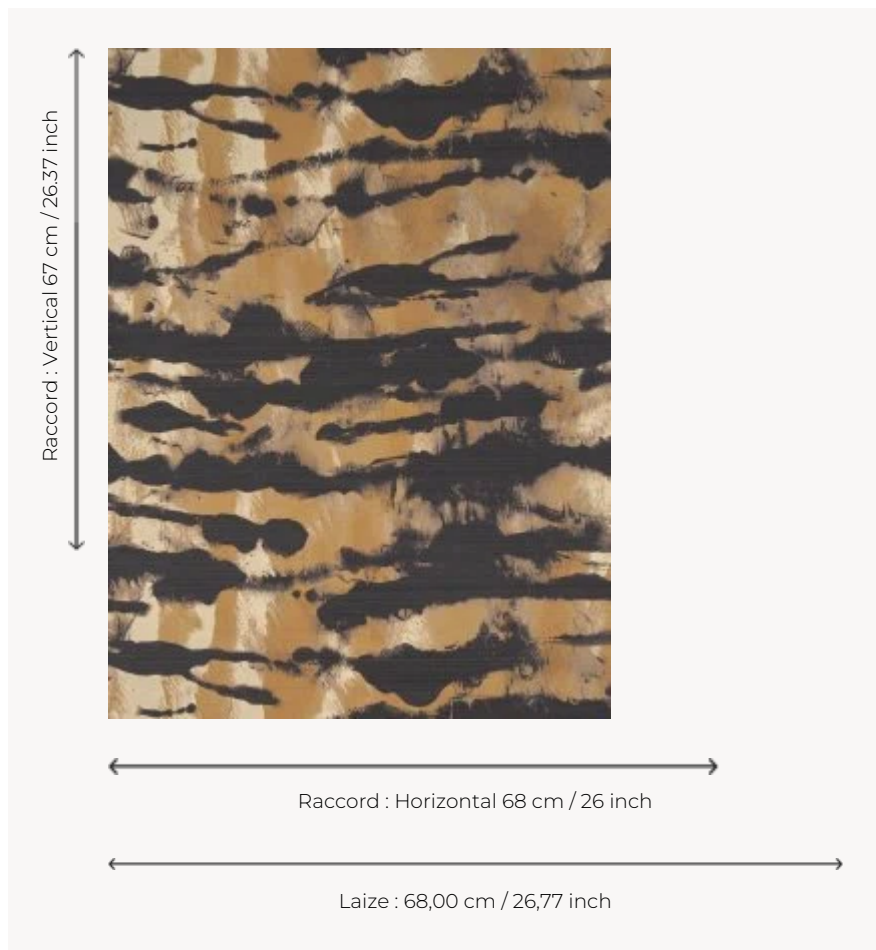

FP066002 TADOBA

Imprimé sur vinyle intissé au gaufrage effet soie, ce dessin contemporain peint à la main exprime de manière singulière à la fois le pelage des tigres et l'art rupestre.

FP066002 - Tigre

Pierre Frey

TYPE	Papiers peints imprimés - Vinyles
UNITÉ DE VENTE	Disponible au mètre
SUPPORT	INTISSÉ
COMPOSITION	100 % Vinyle
LAIZE	68 cm / 26,77 inch
RACCORD	H: 68 cm - 26,00 inch V: 67 cm - 26,37 inch Raccord droit
POIDS	405 gr / m ²
ENTRETIEN	
EMARGEMENT	Emargé
POSE/DÉPOSE	Encoller le mur Arrachable à sec
CERTIFICATIONS	EUROCLASS B-s2,d0 ASTM E84 Class A
LIASSE	F9979PPFREY45

2 Couleurs

FP066001
Neige

FP066002
Tigre