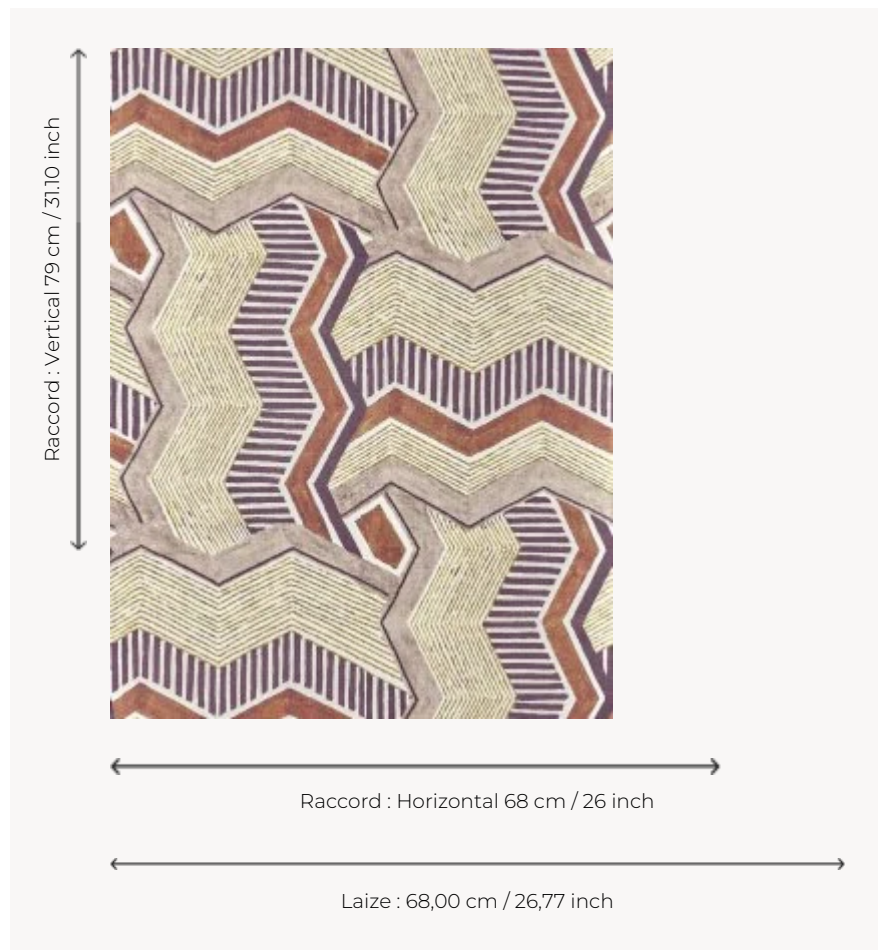

FP067001 CASCADE

Imprimé sur vinyle intissé au gaufrage effet natte, ce motif géométrique aux coloris travaillés s'inspire des arts de la vannerie.

FP067001 - Soleil

Pierre Frey

| | |
|-----------------------|---|
| TYPE | Papiers peints imprimés - Vinyles |
| UNITÉ DE VENTE | Disponible au mètre |
| SUPPORT | INTISSÉ |
| COMPOSITION | 100 % Vinyle |
| LAIZE | 68 cm / 26,77 inch |
| RACCORD | H: 68 cm - 26,00 inch V: 79 cm - 31,10 inch Raccord droit |
| POIDS | 465 gr / m ² |
| ENTRETIEN | |
| EMARGEMENT | Emargé |
| POSE/DÉPOSE | Encoller le mur Arrachable à sec |
| CERTIFICATIONS | EUROCLASS B-s2,d0 ASTM E84 Class A |
| LIASSE | F9979PPFREY45 |

2 Couleurs

FP067001
Soleil

FP067002
Ocean