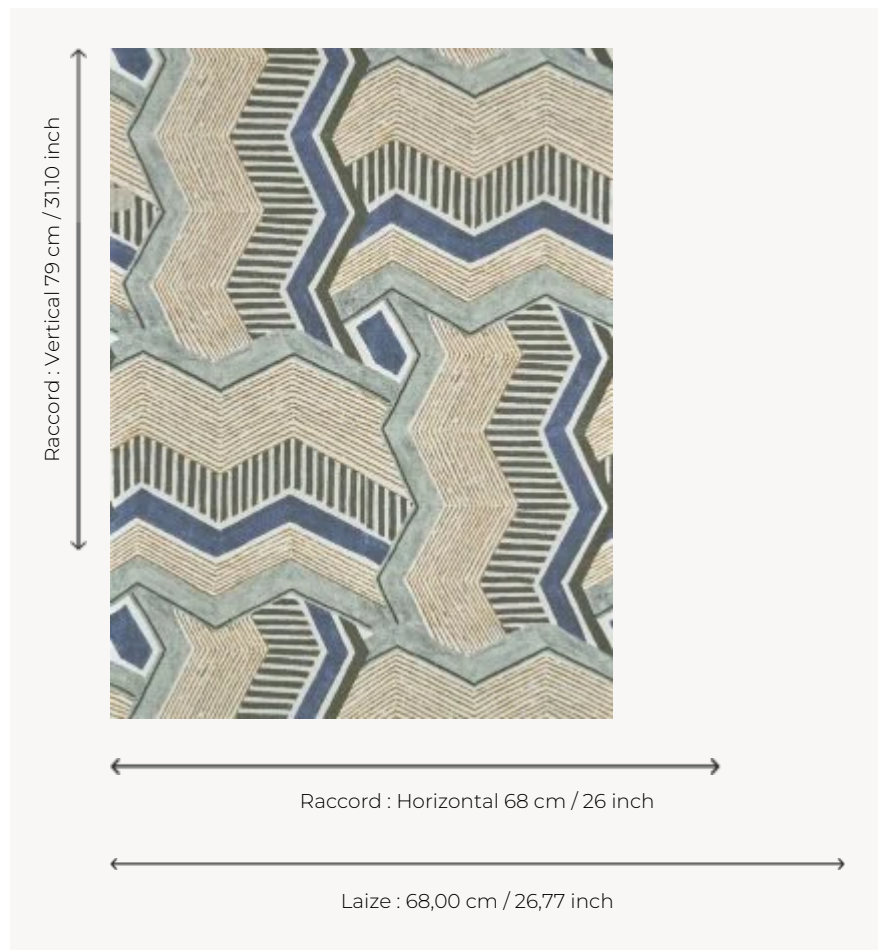

FP067002 CASCADE

Imprimé sur vinyle intissé au gaufrage effet natte, ce motif géométrique aux coloris travaillés s'inspire des arts de la vannerie.

FP067002 - Ocean

Pierre Frey

TYPE	Papiers peints imprimés - Vinyles
UNITÉ DE VENTE	Disponible au mètre
SUPPORT	INTISSÉ
COMPOSITION	100 % Vinyle
LAIZE	68 cm / 26,77 inch
RACCORD	H: 68 cm - 26,00 inch V: 79 cm - 31,10 inch Raccord droit
POIDS	465 gr / m ²
ENTRETIEN	
EMARGEMENT	Emargé
POSE/DÉPOSE	Encoller le mur Arrachable à sec
CERTIFICATIONS	EUROCLASS B-s2,d0 ASTM E84 Class A
LIASSE	F9979PPFREY45

2 Couleurs

FP067001
Soleil

FP067002
Ocean