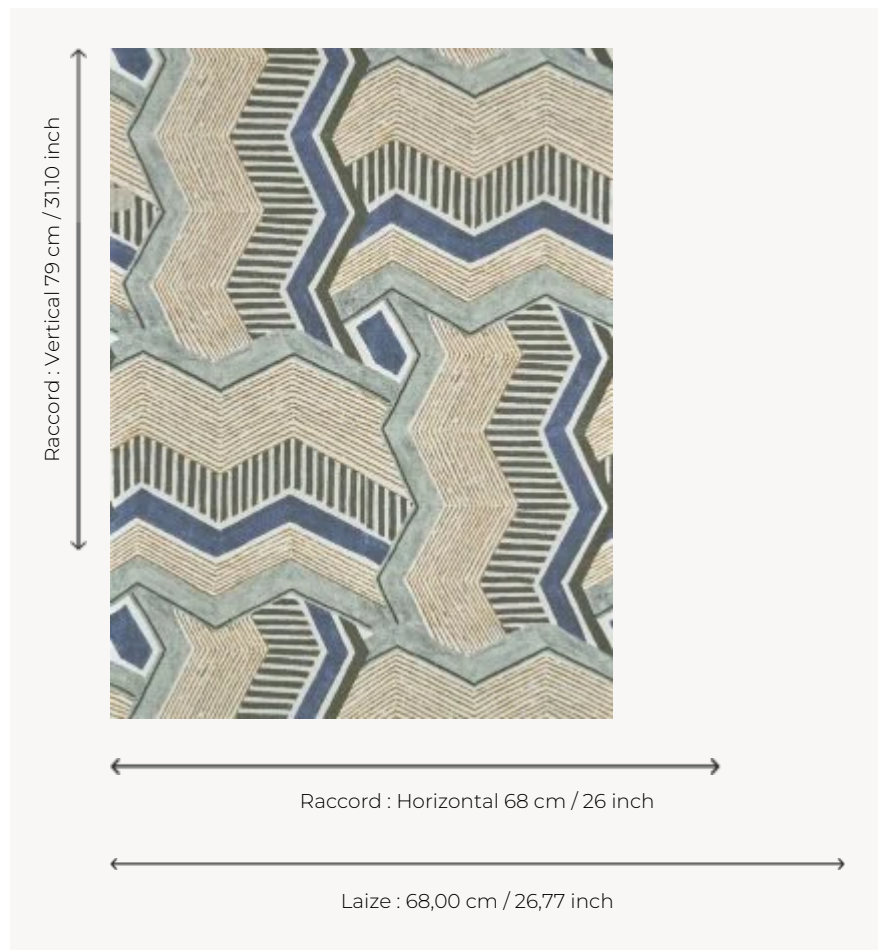

## FP067002 CASCADE

Imprimé sur vinyle intissé au gaufrage effet natte, ce motif géométrique aux coloris travaillés s'inspire des arts de la vannerie.

### Pierre Frey

<b>TYPE</b>	Papiers peints imprimés - Vinyles
<b>UNITÉ DE VENTE</b>	Disponible au mètre
<b>SUPPORT</b>	INTISSÉ
<b>COMPOSITION</b>	100 % Vinyle
<b>LAIZE</b>	68 cm / 26,77 inch
<b>RACCORD</b>	H: 68 cm - 26,00 inch V: 79 cm - 31,10 inch Raccord droit
<b>POIDS</b>	465 gr / m <sup>2</sup>
<b>ENTRETIEN</b>	
<b>EMARGEMENT</b>	Emargé
<b>POSE/DÉPOSE</b>	Encoller le mur Arrachable à sec
<b>CERTIFICATIONS</b>	EUROCLASS B-s2,d0 ASTM E84 Class A
<b>LIASSE</b>	F9979PPFREY45