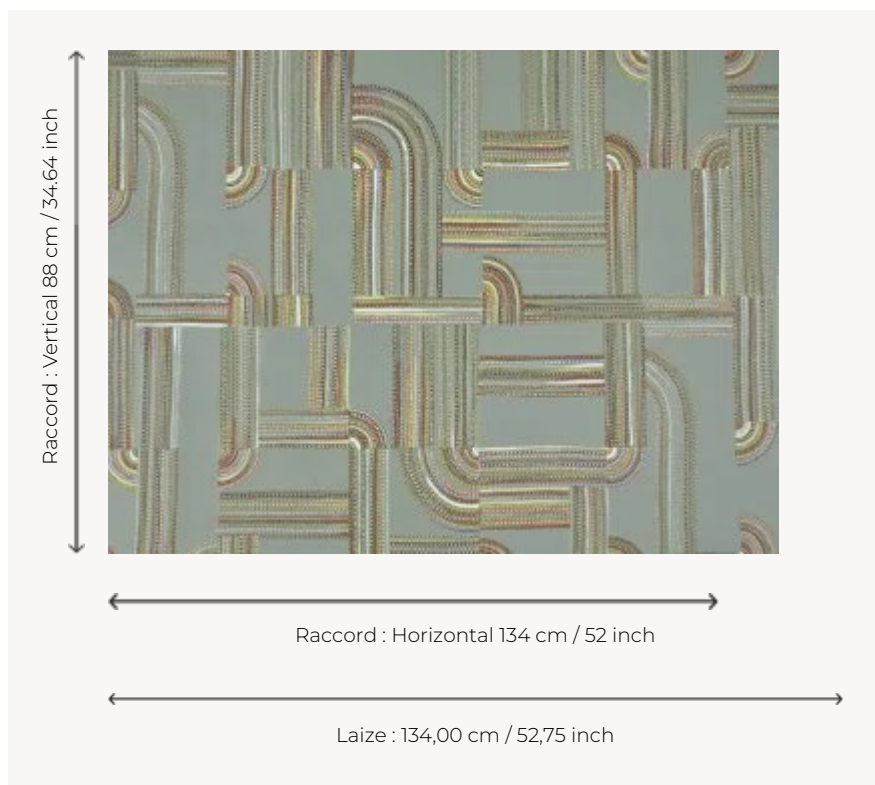

FP068001 BAYA

FP068001 - Argile

Pierre Frey

TYPE	Papiers peints imprimés grande largeur - Motifs à relief
UNITÉ DE VENTE	Disponible au mètre
SUPPORT	INTISSE
COMPOSITION	-
LAIZE	134 cm / 52,75 inch
RACCORD	H: 134 cm - 52,00 inch V: 88 cm - 34,64 inch Raccord décalé 1/4
POIDS	185 gr / m ²
ENTRETIEN	
EMARGEMENT	Emargé
POSE/DÉPOSE	Encoller le mur Arrachable à sec
CERTIFICATIONS	ASTM E84 Class A
LIASSE	F9979PPFREY45

2 Couleurs

FP068001
Argile

FP068002
Feu