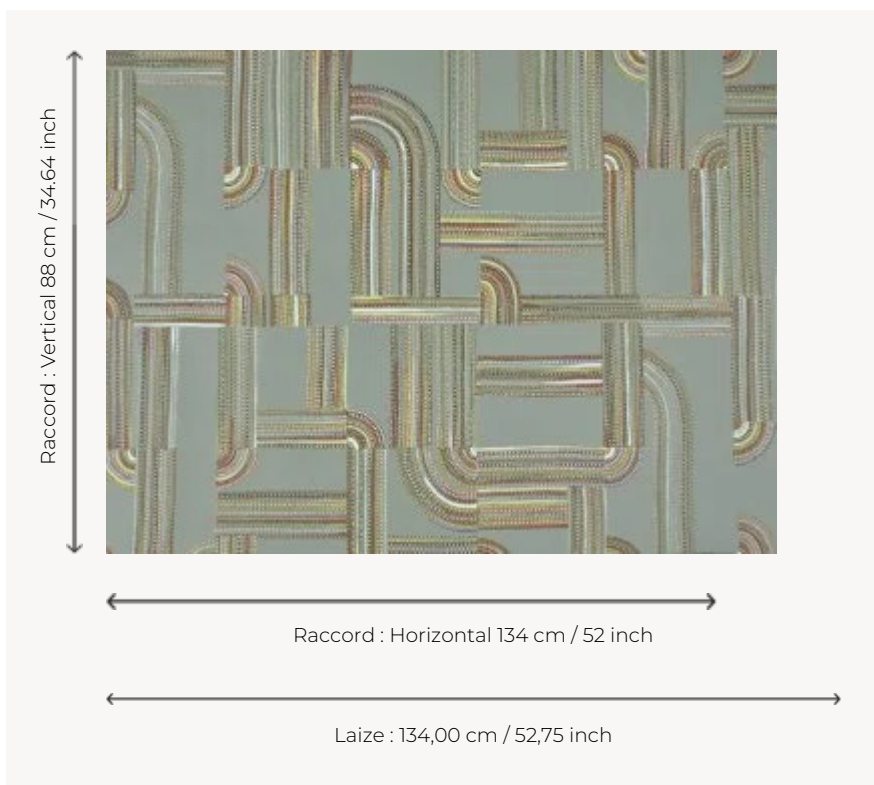

FP068001 BAYA

FP068001 - Argile

Pierre Frey

TYPE	Papiers peints imprimés grande largeur - Motifs à relief
UNITÉ DE VENTE	Disponible au mètre
SUPPORT	INTISSE
COMPOSITION	-
LAIZE	134 cm / 52,75 inch
RACCORD	H: 134 cm - 52,00 inch V: 88 cm - 34,64 inch Raccord décalé 1/4
POIDS	185 gr / m ²
ENTRETIEN	
EMARGEMENT	Emargé
POSE/DÉPOSE	Encoller le mur Arrachable à sec
CERTIFICATIONS	ASTM E84 Class A
LIASSE	F9979PPFREY45

2 Couleurs

FP068001

Argile

FP068002

Feu