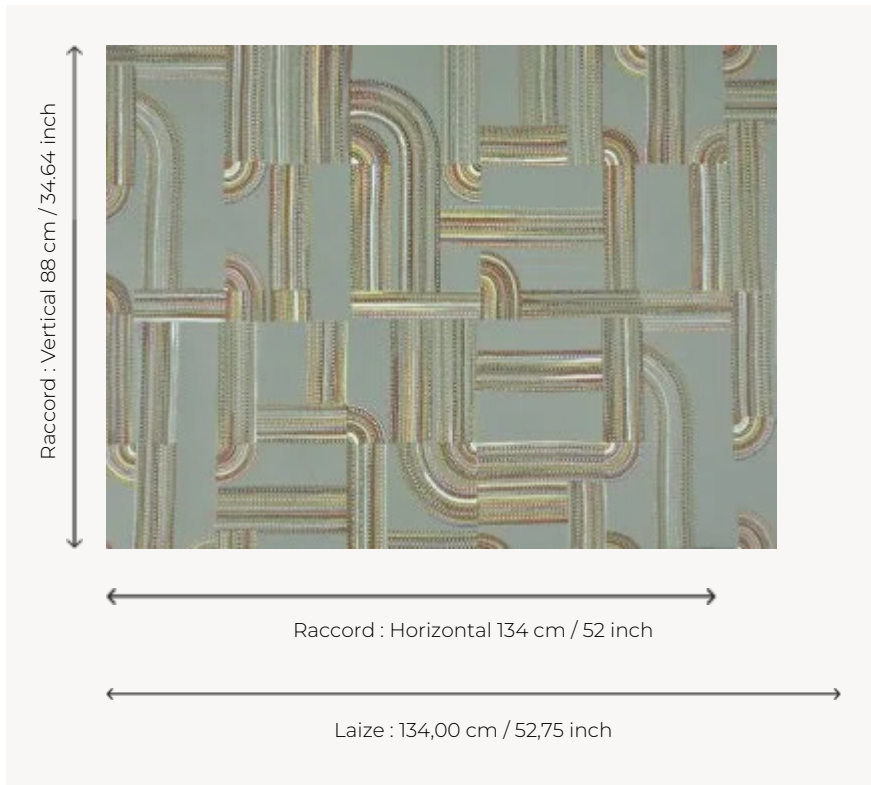

FP068001 BAYA

FP068001 - Argile

Pierre Frey

TYPE	Papiers peints imprimés grande largeur - Motifs à relief
UNITÉ DE VENTE	Disponible au mètre
SUPPORT	INTISSE
COMPOSITION	-
LAIZE	134 cm / 52,75 inch
RACCORD	H: 134 cm - 52,00 inch V: 88 cm - 34,64 inch Raccord décalé 1/4
POIDS	185 gr / m ²
ENTRETIEN	
EMARGEMENT	Emargé
POSE/DÉPOSE	Encoller le mur Arrachable à sec
CERTIFICATIONS	ASTM E84 Class A
LIASSE	F9979PPFREY45

2 Couleurs

FP068001
Argile

FP068002
Feu