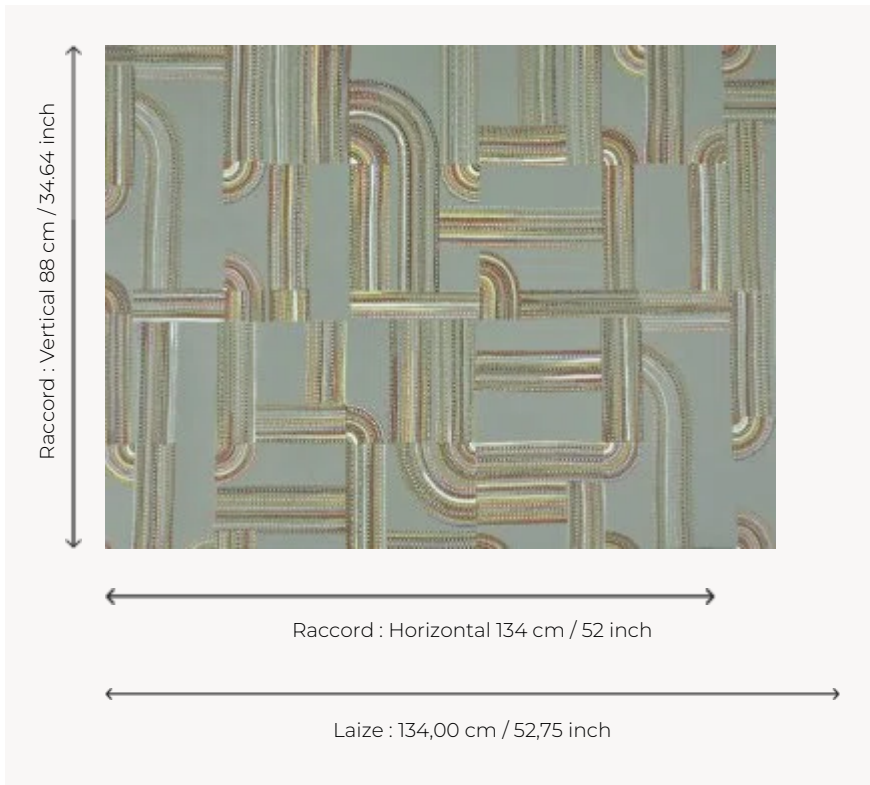

FP068001 BAYA

FP068001 - Argile

Pierre Frey

TYPE	Papiers peints imprimés grande largeur - Motifs à relief
UNITÉ DE VENTE	Disponible au mètre
SUPPORT	INTISSE
COMPOSITION	-
LAIZE	134 cm / 52,75 inch
RACCORD	H: 134 cm - 52,00 inch V: 88 cm - 34,64 inch Raccord décalé 1/4
POIDS	185 gr / m ²
ENTRETIEN	
EMARGEMENT	Emargé
POSE/DÉPOSE	Encoller le mur Arrachable à sec
CERTIFICATIONS	ASTM E84 Class A
LIASSE	F9979PPFREY45

2 Couleurs

FP068001
Argile

FP068002
Feu