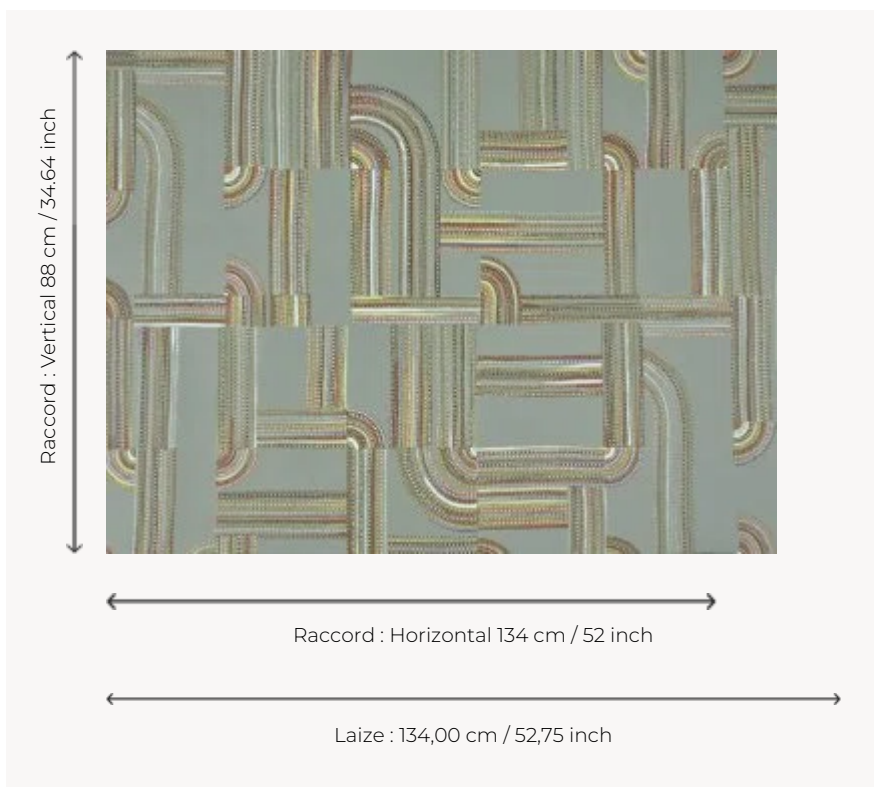

FP068001 BAYA

FP068001 - Argile

Pierre Frey

TYPE	Papiers peints imprimés grande largeur - Motifs à relief
UNITÉ DE VENTE	Disponible au mètre
SUPPORT	INTISSE
COMPOSITION	-
LAIZE	134 cm / 52,75 inch
RACCORD	H: 134 cm - 52,00 inch V: 88 cm - 34,64 inch Raccord décalé 1/4
POIDS	185 gr / m ²
ENTRETIEN	
EMARGEMENT	Emargé
POSE/DÉPOSE	Encoller le mur Arrachable à sec
CERTIFICATIONS	ASTM E84 Class A
LIASSE	F9979PPFREY45

2 Couleurs

FP068001
Argile

FP068002
Feu