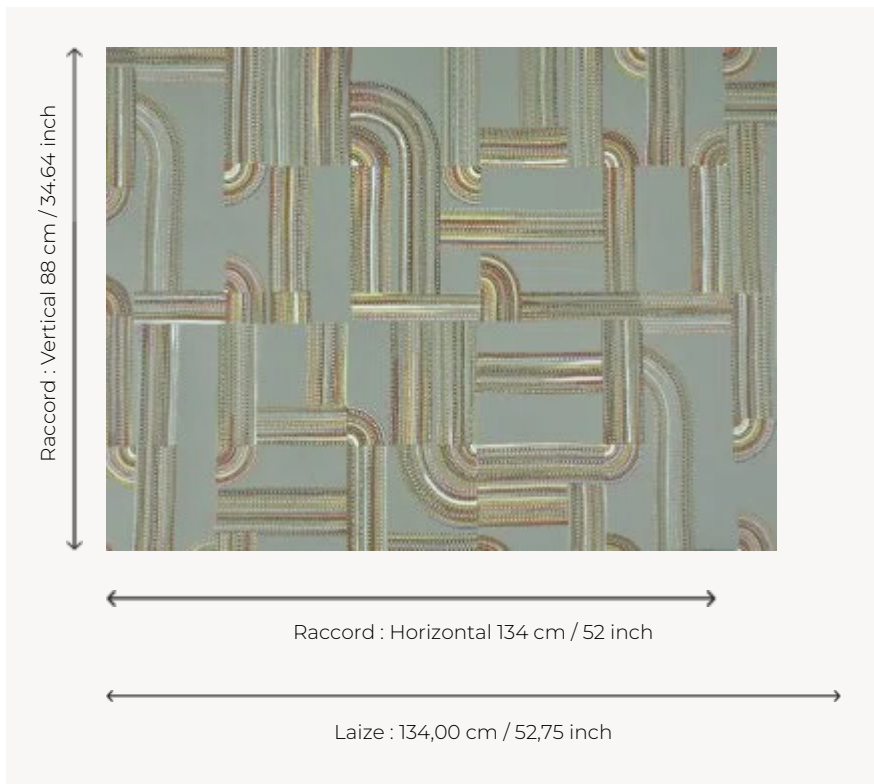

FP068001 BAYA

FP068001 - Argile

Pierre Frey

TYPE	Papiers peints imprimés grande largeur - Motifs à relief
UNITÉ DE VENTE	Disponible au mètre
SUPPORT	INTISSE
COMPOSITION	-
LAIZE	134 cm / 52,75 inch
RACCORD	H: 134 cm - 52,00 inch V: 88 cm - 34,64 inch Raccord décalé 1/4
POIDS	185 gr / m ²
ENTRETIEN	
EMARGEMENT	Emargé
POSE/DÉPOSE	Encoller le mur Arrachable à sec
CERTIFICATIONS	ASTM E84 Class A
LIASSE	F9979PPFREY45

2 Couleurs

FP068001
Argile

FP068002
Feu