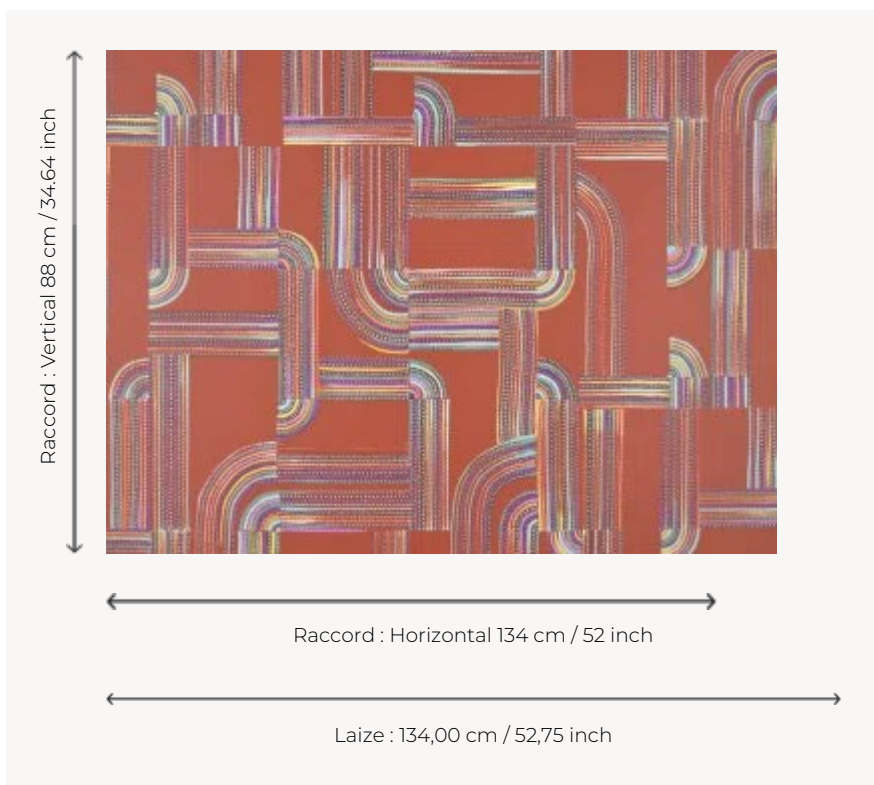

## Pierre Frey

<b>TYPE</b>	Papiers peints imprimés grande largeur - Motifs à relief
<b>UNITÉ DE VENTE</b>	Disponible au mètre
<b>SUPPORT</b>	INTISSE
<b>COMPOSITION</b>	-
<b>LAIZE</b>	134 cm / 52,75 inch
<b>RACCORD</b>	H: 134 cm - 52,00 inch V: 88 cm - 34,64 inch Raccord décalé 1/4
<b>POIDS</b>	185 gr / m <sup>2</sup>
<b>ENTRETIEN</b>	
<b>EMARGEMENT</b>	Emargé
<b>POSE/DÉPOSE</b>	Encoller le mur Arrachable à sec
<b>CERTIFICATIONS</b>	ASTM E84 Class A
<b>LIASSE</b>	F9979PPFREY45

## 2 Couleurs

FP068001  
Argile

FP068002  
Feu