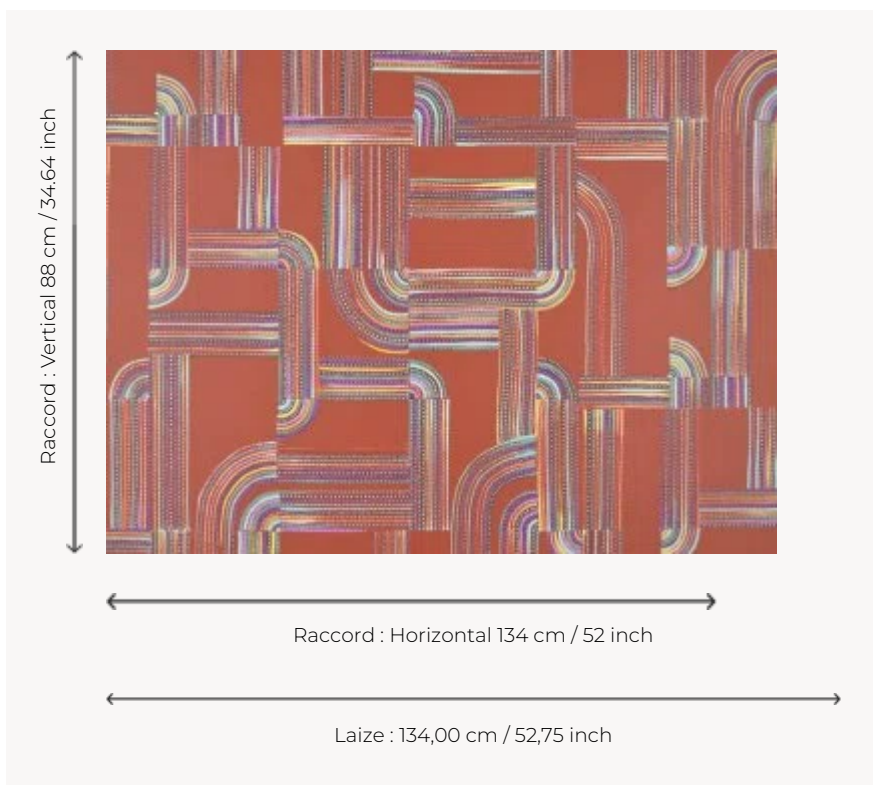

FP068002 BAYA

FP068002 - Feu

Pierre Frey

TYPE	Papiers peints imprimés grande largeur - Motifs à relief
UNITÉ DE VENTE	Disponible au mètre
SUPPORT	INTISSE
COMPOSITION	-
LAIZE	134 cm / 52,75 inch
RACCORD	H: 134 cm - 52,00 inch V: 88 cm - 34,64 inch Raccord décalé 1/4
POIDS	185 gr / m ²
ENTRETIEN	
EMARGEMENT	Emargé
POSE/DÉPOSE	Encoller le mur Arrachable à sec
CERTIFICATIONS	ASTM E84 Class A
LIASSE	F9979PPFREY45

2 Couleurs

FP068001
Argile

FP068002
Feu