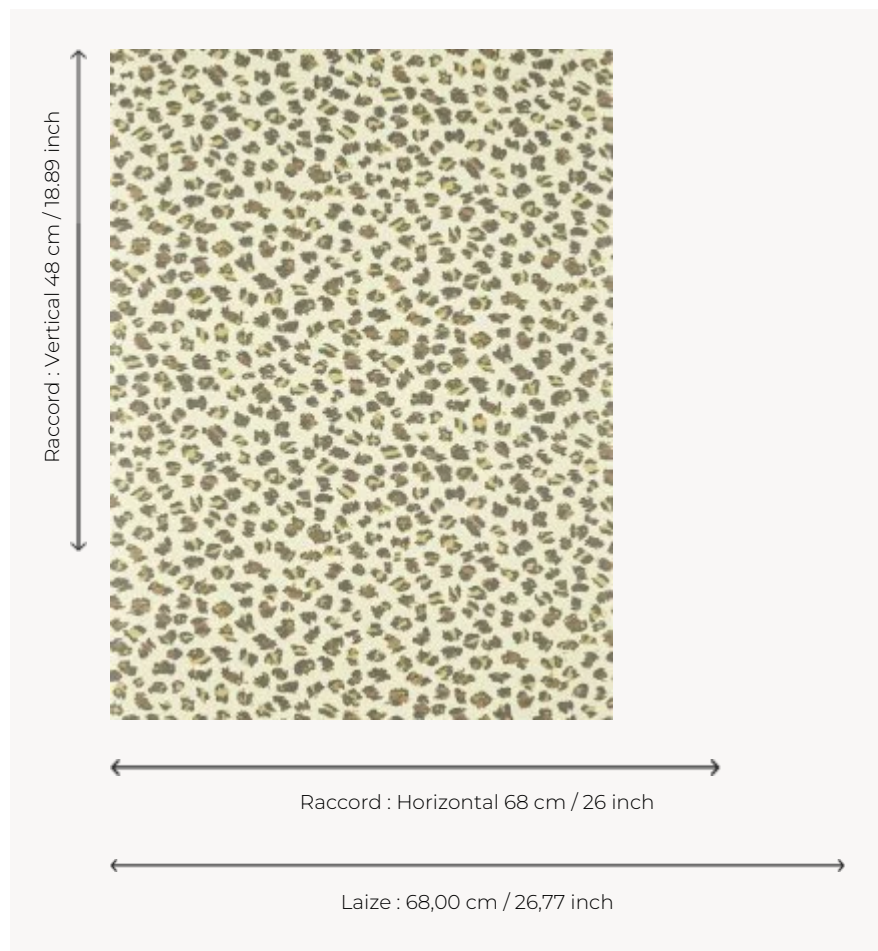

FP069001 CEYLAN

Entre tachisme contemporain et panthère sauvage, le mur se pare d'un motif d'inspiration « animal » dans des coloris audacieux imprimés de façon traditionnelle au rouleau. Les reflets métallisés des encres apportent sophistication et élégance.

FP069001 - Beige

Pierre Frey

TYPE	Papiers peints imprimés
UNITÉ DE VENTE	Disponible au rouleau de 10,05 mts
SUPPORT	INTISSE
COMPOSITION	-
LAIZE	68 cm / 26,77 inch
RACCORD	H: 68 cm - 26,00 inch V: 48 cm - 18,89 inch Raccord sauté
POIDS	165 gr / m ²
ENTRETIEN	
EMARGEMENT	Emargé
POSE/DÉPOSE	Encoller le mur Arrachable à sec
CERTIFICATIONS	EUROCLASS C-s1,d0 ASTM E84 Class A
NOTES	Décor imprimé en technique traditionnelle

5 Couleurs

FP069001
Beige

FP069002
Ciel

FP069003
Terracotta

FP069004
Jungle

FP069005