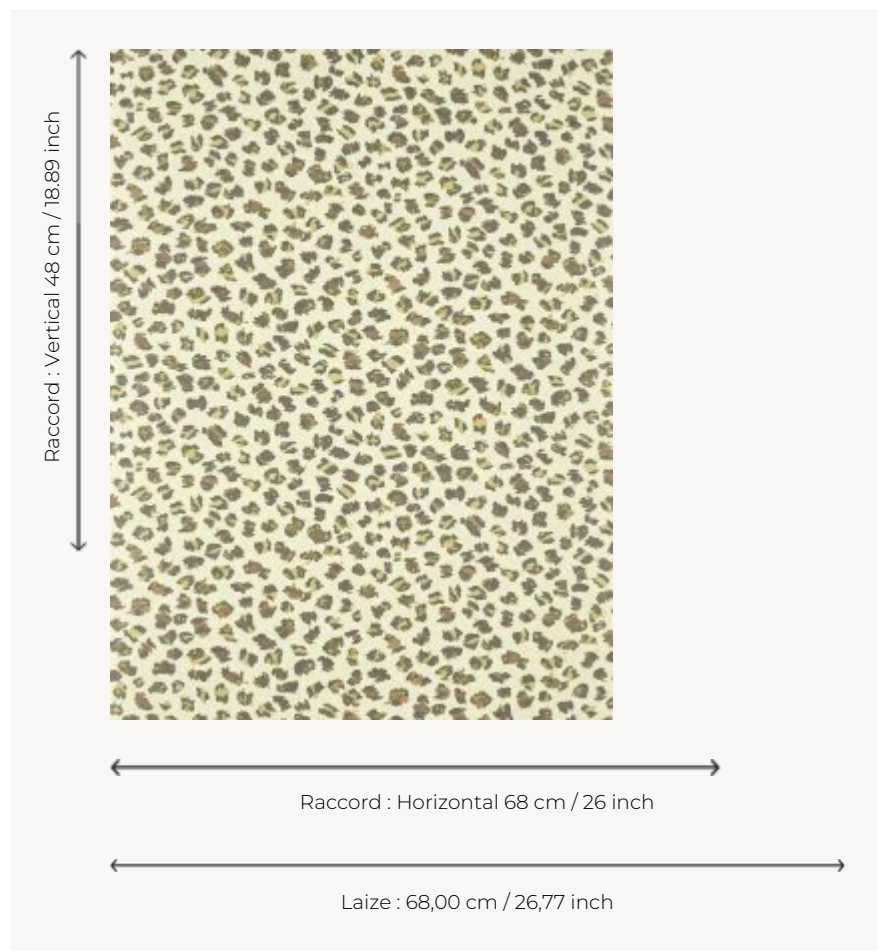

# FP069001 CEYLAN

Entre tachisme contemporain et panthère sauvage, le mur se pare d'un motif d'inspiration « animal » dans des coloris audacieux imprimés de façon traditionnelle au rouleau. Les reflets métallisés des encres apportent sophistication et élégance.

## FP069001 - Beige

## Pierre Frey

<b>TYPE</b>	Papiers peints imprimés
<b>UNITÉ DE VENTE</b>	Disponible au rouleau de 10,05 mts
<b>SUPPORT</b>	INTISSE
<b>COMPOSITION</b>	-
<b>LAIZE</b>	68 cm / 26,77 inch
<b>RACCORD</b>	H: 68 cm - 26,00 inch V: 48 cm - 18,89 inch Raccord sauté
<b>POIDS</b>	165 gr / m <sup>2</sup>
<b>ENTRETIEN</b>	
<b>EMARGEMENT</b>	Emargé
<b>POSE/DÉPOSE</b>	Encoller le mur Arrachable à sec
<b>CERTIFICATIONS</b>	EUROCLASS C-s1,d0 ASTM E84 Class A
<b>NOTES</b>	Décor imprimé en technique traditionnelle
<b>LIASSE</b>	F9979PPFREY45