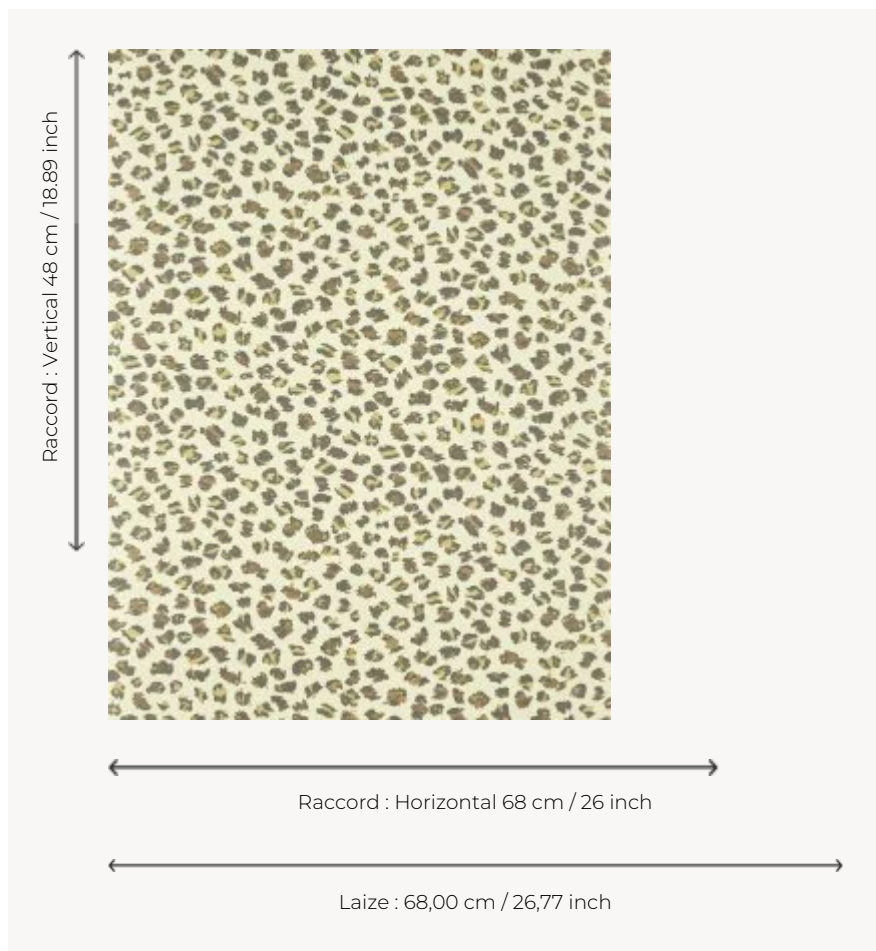

# FP069001 CEYLAN

Entre tachisme contemporain et panthère sauvage, le mur se pare d'un motif d'inspiration « animal » dans des coloris audacieux imprimés de façon traditionnelle au rouleau. Les reflets métallisés des encres apportent sophistication et élégance.

## FP069001 - Beige

## Pierre Frey

<b>TYPE</b>	Papiers peints imprimés
<b>UNITÉ DE VENTE</b>	Disponible au rouleau de 10,05 mts
<b>SUPPORT</b>	INTISSE
<b>COMPOSITION</b>	-
<b>LAIZE</b>	68 cm / 26,77 inch
<b>RACCORD</b>	H: 68 cm - 26,00 inch V: 48 cm - 18,89 inch Raccord sauté
<b>POIDS</b>	165 gr / m <sup>2</sup>
<b>ENTRETIEN</b>	
<b>EMARGEMENT</b>	Emargé
<b>POSE/DÉPOSE</b>	Encoller le mur Arrachable à sec
<b>CERTIFICATIONS</b>	EUROCLASS C-s1,d0 ASTM E84 Class A
<b>NOTES</b>	Décor imprimé en technique traditionnelle
<b>LIASSE</b>	F9979PPFREY45