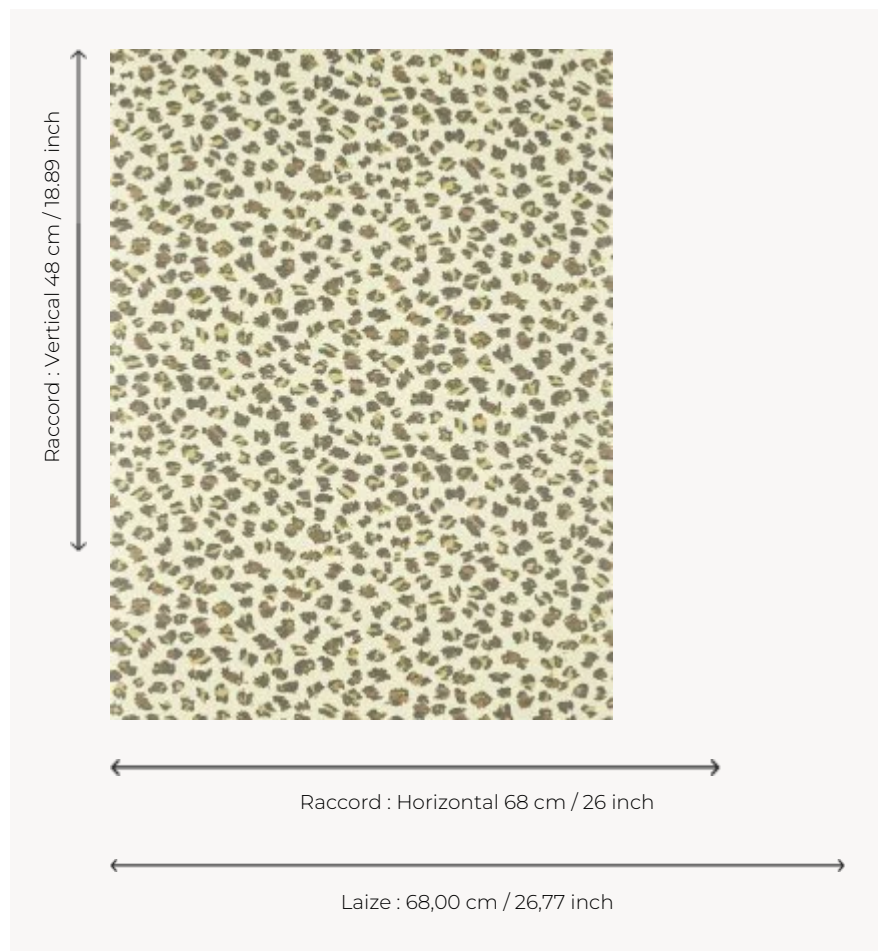

FP069001 CEYLAN

Entre tachisme contemporain et panthère sauvage, le mur se pare d'un motif d'inspiration « animal » dans des coloris audacieux imprimés de façon traditionnelle au rouleau. Les reflets métallisés des encres apportent sophistication et élégance.

FP069001 - Beige

Pierre Frey

TYPE	Papiers peints imprimés
UNITÉ DE VENTE	Disponible au rouleau de 10,05 mts
SUPPORT	INTISSE
COMPOSITION	-
LAIZE	68 cm / 26,77 inch
RACCORD	H: 68 cm - 26,00 inch V: 48 cm - 18,89 inch Raccord sauté
POIDS	165 gr / m ²
ENTRETIEN	
EMARGEMENT	Emargé
POSE/DÉPOSE	Encoller le mur Arrachable à sec
CERTIFICATIONS	EUROCLASS C-s1,d0 ASTM E84 Class A
NOTES	Décor imprimé en technique traditionnelle
LIASSE	F9979PPFREY45

4 Couleurs

FP069001
Beige

FP069002
Ciel

FP069003
Terracotta

FP069004
Jungle