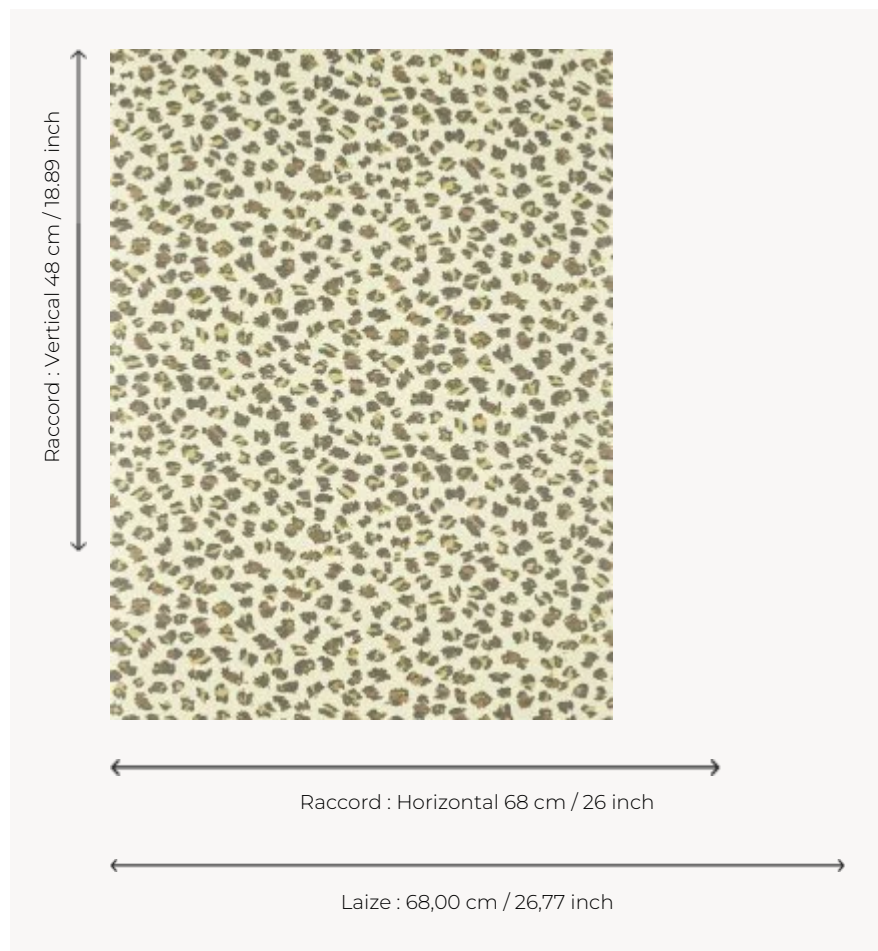

FP069001 CEYLAN

Entre tachisme contemporain et panthère sauvage, le mur se pare d'un motif d'inspiration « animal » dans des coloris audacieux imprimés de façon traditionnelle au rouleau. Les reflets métallisés des encres apportent sophistication et élégance.

FP069001 - Beige

Pierre Frey

TYPE	Papiers peints imprimés
UNITÉ DE VENTE	Disponible au rouleau de 10,05 mts
SUPPORT	INTISSE
COMPOSITION	-
LAIZE	68 cm / 26,77 inch
RACCORD	H: 68 cm - 26,00 inch V: 48 cm - 18,89 inch Raccord sauté
POIDS	165 gr / m ²
ENTRETIEN	
EMARGEMENT	Emargé
POSE/DÉPOSE	Encoller le mur Arrachable à sec
CERTIFICATIONS	EUROCLASS C-s1,d0 ASTM E84 Class A
NOTES	Décor imprimé en technique traditionnelle
LIASSE	F9979PPFREY45

4 Couleurs

FP069001
Beige

FP069002
Ciel

FP069003
Terracotta

FP069004
Jungle