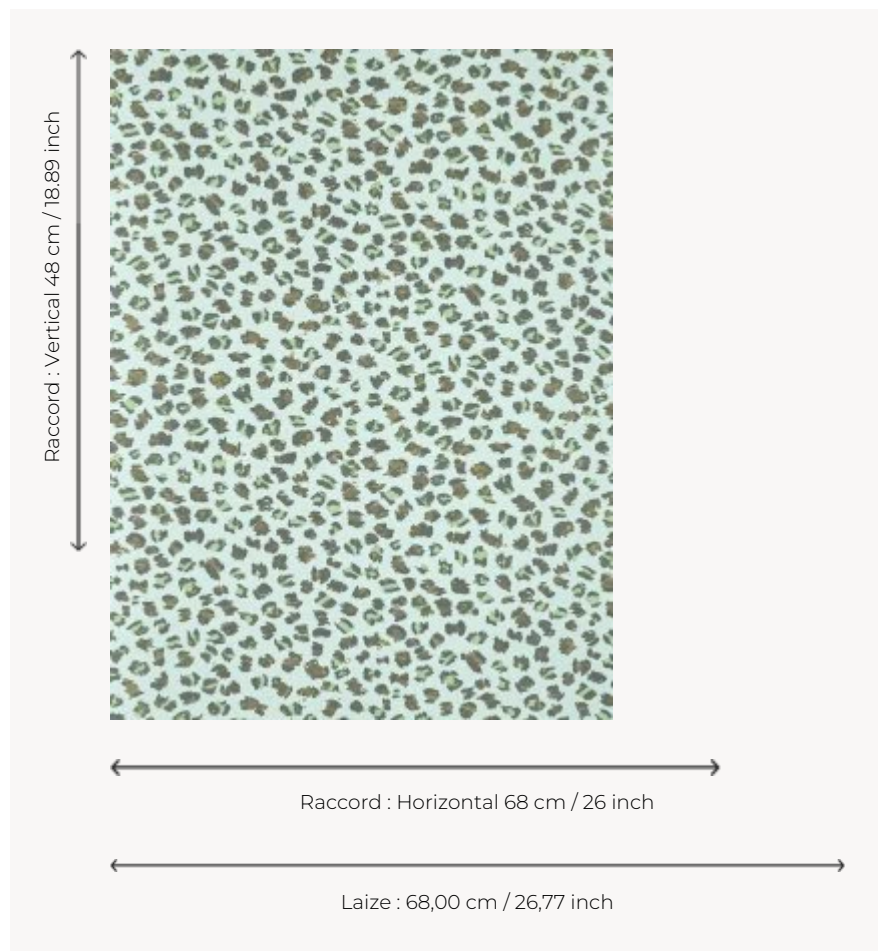

# FP069002 CEYLAN

Entre tachisme contemporain et panthère sauvage, le mur se pare d'un motif d'inspiration « animal » dans des coloris audacieux imprimés de façon traditionnelle au rouleau. Les reflets métallisés des encres apportent sophistication et élégance.

## FP069002 - Ciel

## Pierre Frey

<b>TYPE</b>	Papiers peints imprimés
<b>UNITÉ DE VENTE</b>	Disponible au rouleau de 10,05 mts
<b>SUPPORT</b>	INTISSE
<b>COMPOSITION</b>	-
<b>LAIZE</b>	68 cm / 26,77 inch
<b>RACCORD</b>	H: 68 cm - 26,00 inch V: 48 cm - 18,89 inch Raccord sauté
<b>POIDS</b>	165 gr / m <sup>2</sup>
<b>ENTRETIEN</b>	
<b>EMARGEMENT</b>	Emargé
<b>POSE/DÉPOSE</b>	Encoller le mur Arrachable à sec
<b>CERTIFICATIONS</b>	EUROCLASS C-s1,d0 ASTM E84 Class A
<b>NOTES</b>	Décor imprimé en technique traditionnelle
<b>LIASSE</b>	F9979PPFREY45