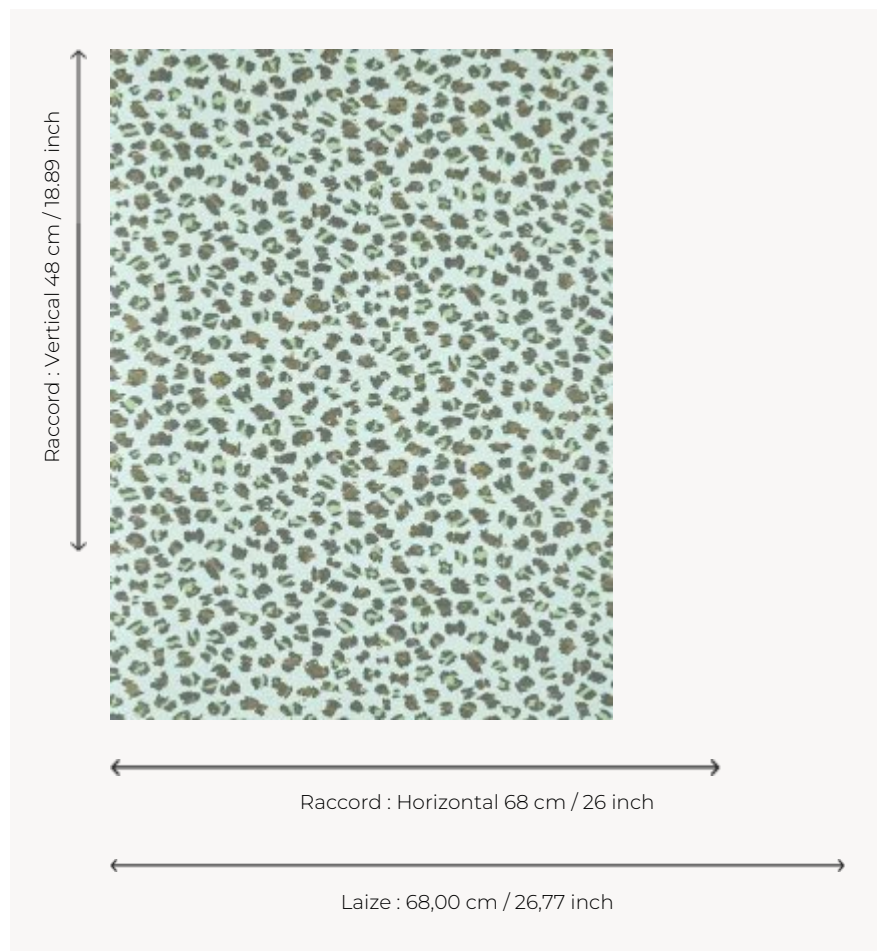

FP069002 CEYLAN

Entre tachisme contemporain et panthère sauvage, le mur se pare d'un motif d'inspiration « animal » dans des coloris audacieux imprimés de façon traditionnelle au rouleau. Les reflets métallisés des encres apportent sophistication et élégance.

FP069002 - Ciel

Pierre Frey

TYPE	Papiers peints imprimés
UNITÉ DE VENTE	Disponible au rouleau de 10,05 mts
SUPPORT	INTISSE
COMPOSITION	-
LAIZE	68 cm / 26,77 inch
RACCORD	H: 68 cm - 26,00 inch V: 48 cm - 18,89 inch Raccord sauté
POIDS	165 gr / m ²
ENTRETIEN	
EMARGEMENT	Emargé
POSE/DÉPOSE	Encoller le mur Arrachable à sec
CERTIFICATIONS	EUROCLASS C-s1,d0 ASTM E84 Class A
NOTES	Décor imprimé en technique traditionnelle
LIASSE	F9979PPFREY45