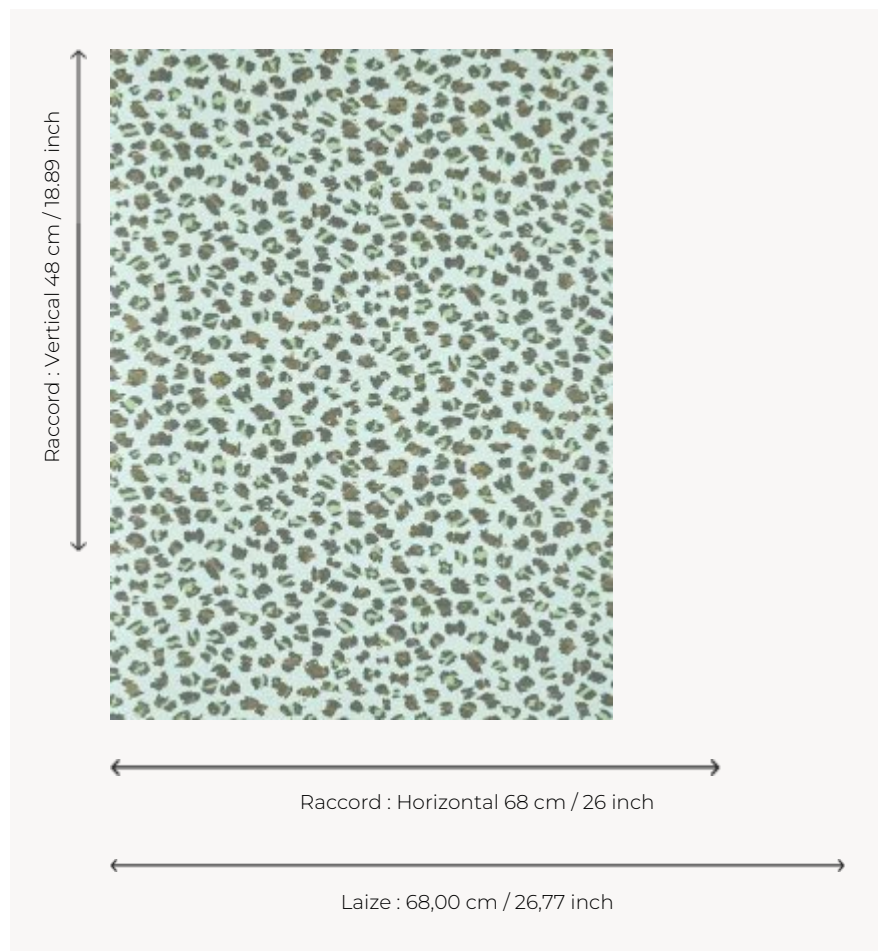

## FP069002 CEYLAN

Entre tachisme contemporain et panthère sauvage, le mur se pare d'un motif d'inspiration « animal » dans des coloris audacieux imprimés de façon traditionnelle au rouleau. Les reflets métallisés des encres apportent sophistication et élégance.

### FP069002 - Ciel

### Pierre Frey

<b>TYPE</b>	Papiers peints imprimés
<b>UNITÉ DE VENTE</b>	Disponible au rouleau de 10,05 mts
<b>SUPPORT</b>	INTISSE
<b>COMPOSITION</b>	-
<b>LAIZE</b>	68 cm / 26,77 inch
<b>RACCORD</b>	H: 68 cm - 26,00 inch V: 48 cm - 18,89 inch Raccord sauté
<b>POIDS</b>	165 gr / m <sup>2</sup>
<b>ENTRETIEN</b>	
<b>EMARGEMENT</b>	Emargé
<b>POSE/DÉPOSE</b>	Encoller le mur Arrachable à sec
<b>CERTIFICATIONS</b>	EUROCLASS C-s1,d0 ASTM E84 Class A
<b>NOTES</b>	Décor imprimé en technique traditionnelle
<b>LIASSE</b>	F9979PPFREY45