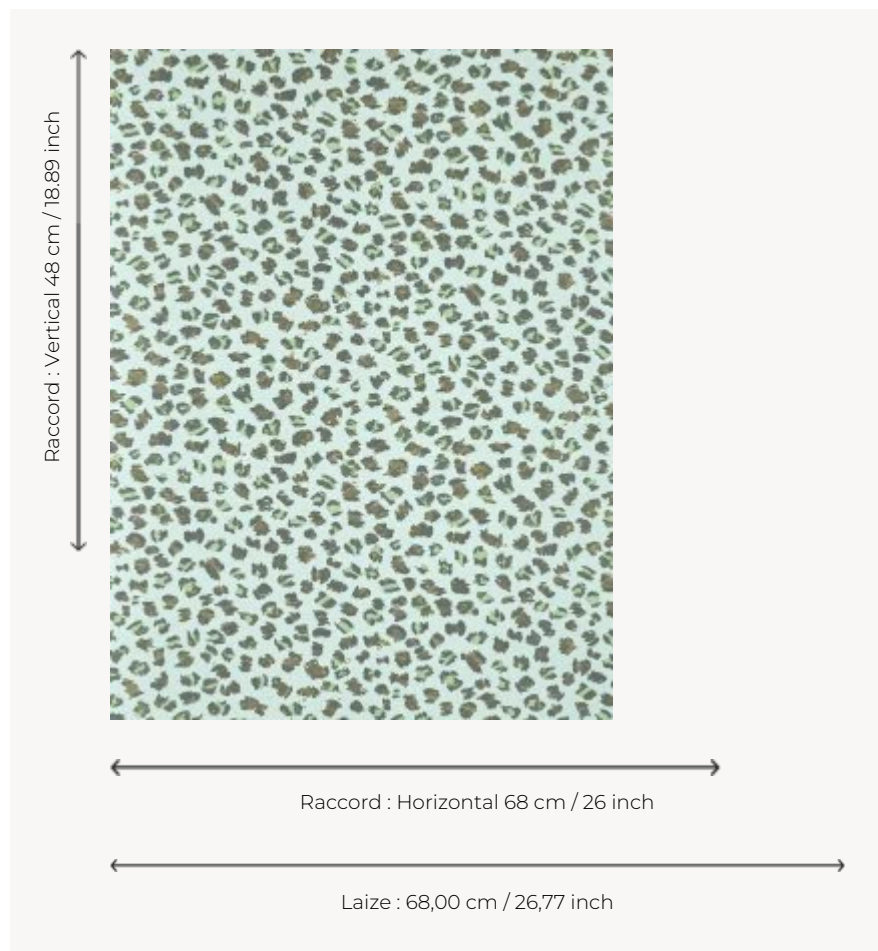

FP069002 CEYLAN

Entre tachisme contemporain et panthère sauvage, le mur se pare d'un motif d'inspiration « animal » dans des coloris audacieux imprimés de façon traditionnelle au rouleau. Les reflets métallisés des encres apportent sophistication et élégance.

FP069002 - Ciel

Pierre Frey

TYPE	Papiers peints imprimés
UNITÉ DE VENTE	Disponible au rouleau de 10,05 mts
SUPPORT	INTISSE
COMPOSITION	-
LAIZE	68 cm / 26,77 inch
RACCORD	H: 68 cm - 26,00 inch V: 48 cm - 18,89 inch Raccord sauté
POIDS	165 gr / m ²
ENTRETIEN	
EMARGEMENT	Emargé
POSE/DÉPOSE	Encoller le mur Arrachable à sec
CERTIFICATIONS	EUROCLASS C-s1,d0 ASTM E84 Class A
NOTES	Décor imprimé en technique traditionnelle