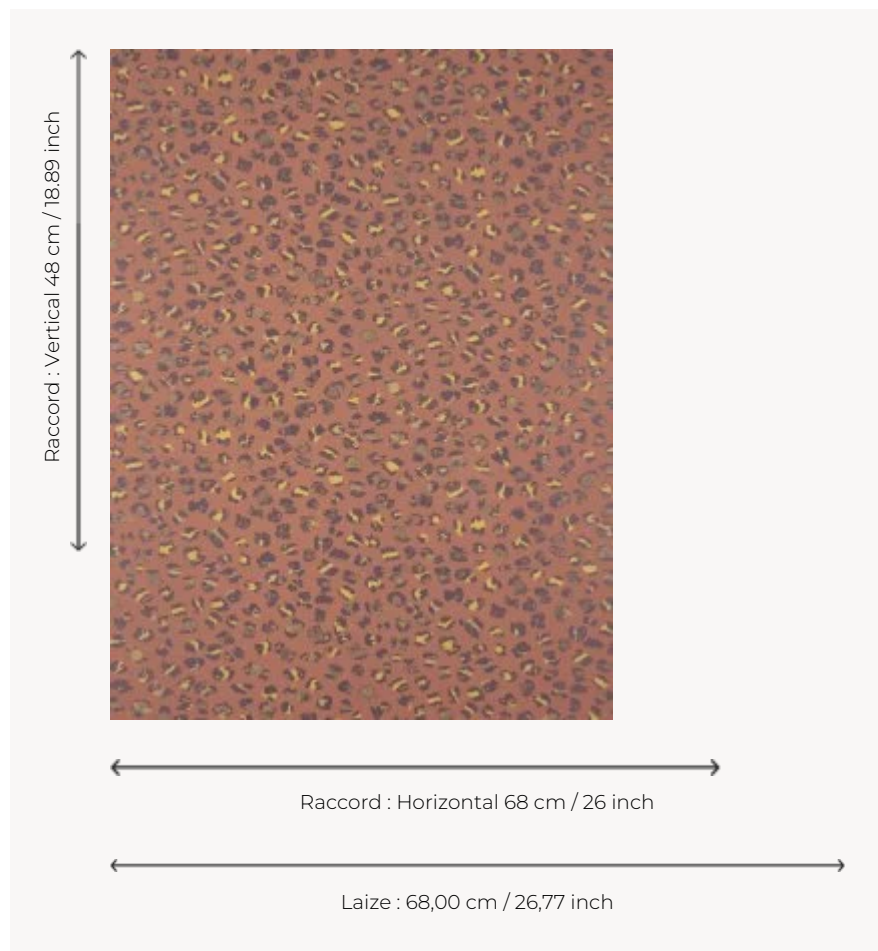

## FP069003 CEYLAN

Entre tachisme contemporain et panthère sauvage, le mur se pare d'un motif d'inspiration « animal » dans des coloris audacieux imprimés de façon traditionnelle au rouleau. Les reflets métallisés des encres apportent sophistication et élégance.

### Pierre Frey

<b>TYPE</b>	Papiers peints imprimés
<b>UNITÉ DE VENTE</b>	Disponible au rouleau de 10,05 mts
<b>SUPPORT</b>	INTISSE
<b>COMPOSITION</b>	-
<b>LAIZE</b>	68 cm / 26,77 inch
<b>RACCORD</b>	H: 68 cm - 26,00 inch V: 48 cm - 18,89 inch Raccord sauté
<b>POIDS</b>	165 gr / m <sup>2</sup>
<b>ENTRETIEN</b>	
<b>EMARGEMENT</b>	Emargé
<b>POSE/DÉPOSE</b>	Encoller le mur Arrachable à sec
<b>CERTIFICATIONS</b>	EUROCLASS C-s1,d0 ASTM E84 Class A
<b>NOTES</b>	Décor imprimé en technique traditionnelle
<b>LIASSE</b>	F9979PPFREY45