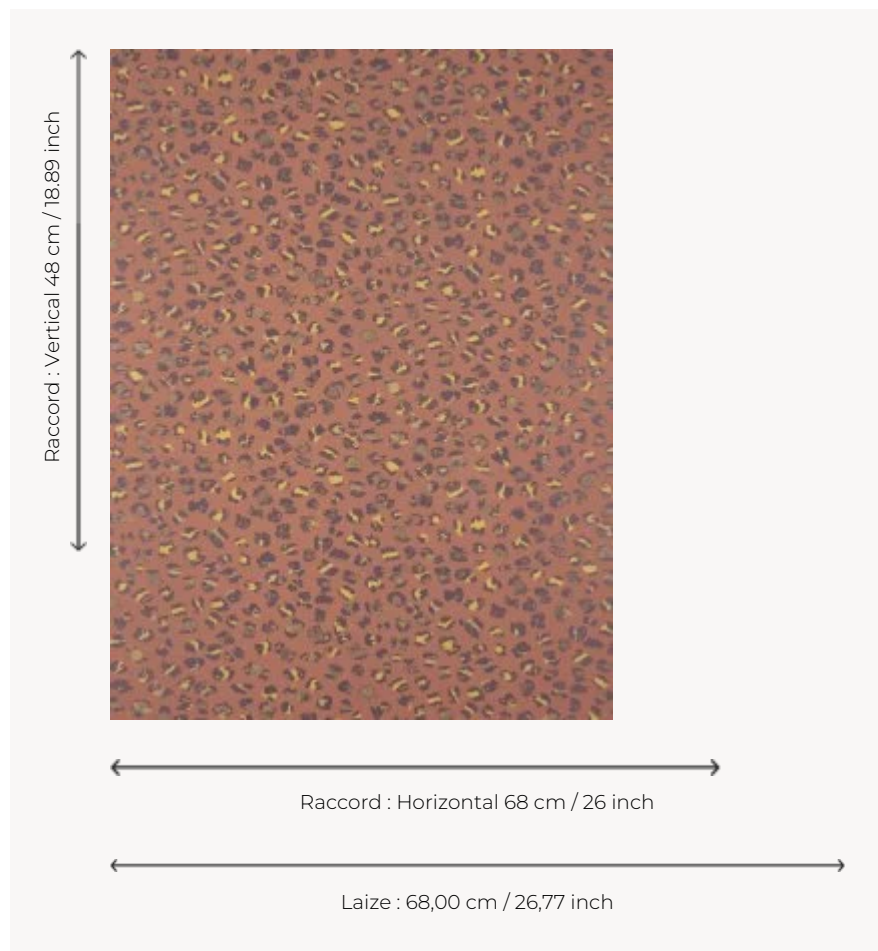

## FP069003 CEYLAN

Entre tachisme contemporain et panthère sauvage, le mur se pare d'un motif d'inspiration « animal » dans des coloris audacieux imprimés de façon traditionnelle au rouleau. Les reflets métallisés des encres apportent sophistication et élégance.

### Pierre Frey

<b>TYPE</b>	Papiers peints imprimés
<b>UNITÉ DE VENTE</b>	Disponible au rouleau de 10,05 mts
<b>SUPPORT</b>	INTISSE
<b>COMPOSITION</b>	-
<b>LAIZE</b>	68 cm / 26,77 inch
<b>RACCORD</b>	H: 68 cm - 26,00 inch V: 48 cm - 18,89 inch Raccord sauté
<b>POIDS</b>	165 gr / m <sup>2</sup>
<b>ENTRETIEN</b>	
<b>EMARGEMENT</b>	Emargé
<b>POSE/DÉPOSE</b>	Encoller le mur Arrachable à sec
<b>CERTIFICATIONS</b>	EUROCLASS C-s1,d0 ASTM E84 Class A
<b>NOTES</b>	Décor imprimé en technique traditionnelle