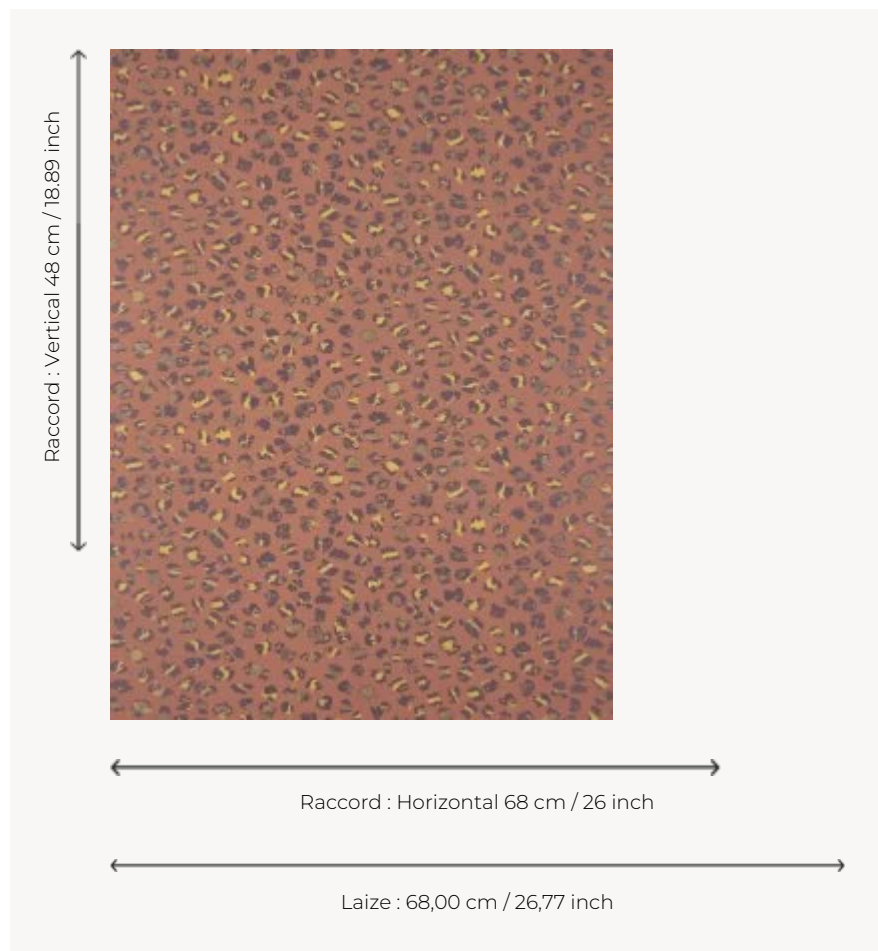

FP069003 CEYLAN

Entre tachisme contemporain et panthère sauvage, le mur se pare d'un motif d'inspiration « animal » dans des coloris audacieux imprimés de façon traditionnelle au rouleau. Les reflets métallisés des encres apportent sophistication et élégance.

FP069003 - Terracotta

Pierre Frey

TYPE	Papiers peints imprimés
UNITÉ DE VENTE	Disponible au rouleau de 10,05 mts
SUPPORT	INTISSE
COMPOSITION	-
LAIZE	68 cm / 26,77 inch
RACCORD	H: 68 cm - 26,00 inch V: 48 cm - 18,89 inch Raccord sauté
POIDS	165 gr / m ²
ENTRETIEN	
EMARGEMENT	Emargé
POSE/DÉPOSE	Encoller le mur Arrachable à sec
CERTIFICATIONS	EUROCLASS C-s1,d0 ASTM E84 Class A
NOTES	Décor imprimé en technique traditionnelle
LIASSE	F9979PPFREY45