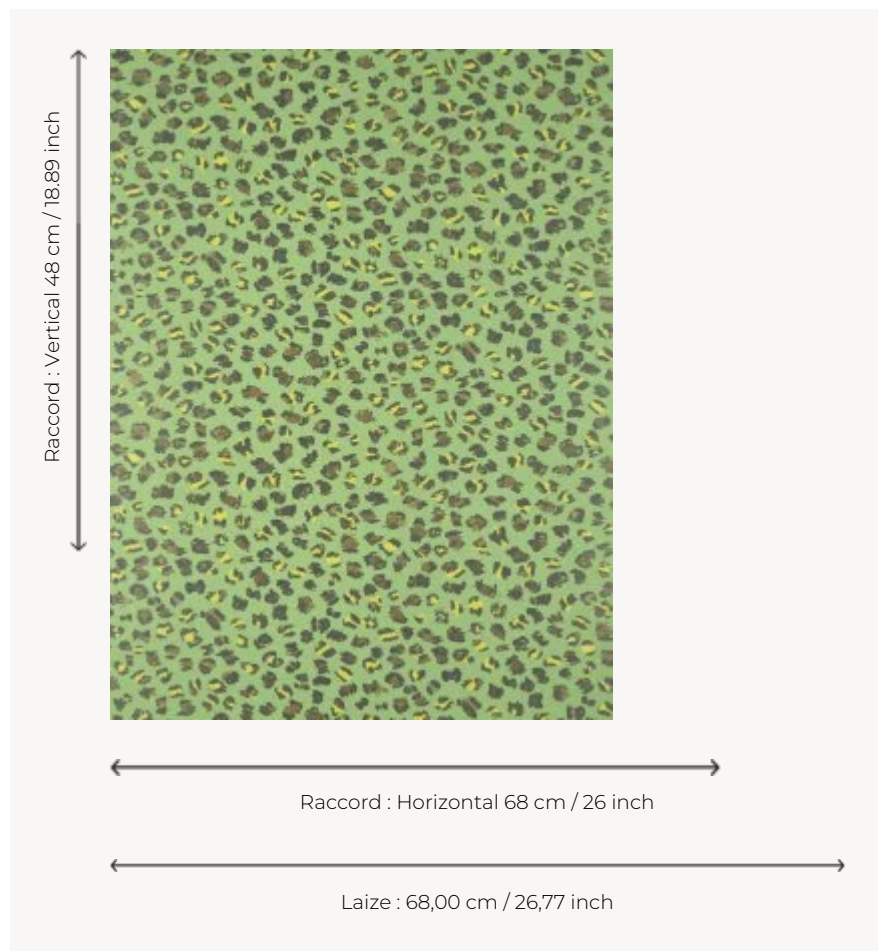

## FP069004 CEYLAN

Entre tachisme contemporain et panthère sauvage, le mur se pare d'un motif d'inspiration « animal » dans des coloris audacieux imprimés de façon traditionnelle au rouleau. Les reflets métallisés des encres apportent sophistication et élégance.

### FP069004 - Jungle

### Pierre Frey

<b>TYPE</b>	Papiers peints imprimés
<b>UNITÉ DE VENTE</b>	Disponible au rouleau de 10,05 mts
<b>SUPPORT</b>	INTISSE
<b>COMPOSITION</b>	-
<b>LAIZE</b>	68 cm / 26,77 inch
<b>RACCORD</b>	H: 68 cm - 26,00 inch V: 48 cm - 18,89 inch Raccord sauté
<b>POIDS</b>	165 gr / m <sup>2</sup>
<b>ENTRETIEN</b>	
<b>EMARGEMENT</b>	Emargé
<b>POSE/DÉPOSE</b>	Encoller le mur Arrachable à sec
<b>CERTIFICATIONS</b>	EUROCLASS C-s1,d0 ASTM E84 Class A
<b>NOTES</b>	Décor imprimé en technique traditionnelle
<b>LIASSE</b>	F9979PPFREY45