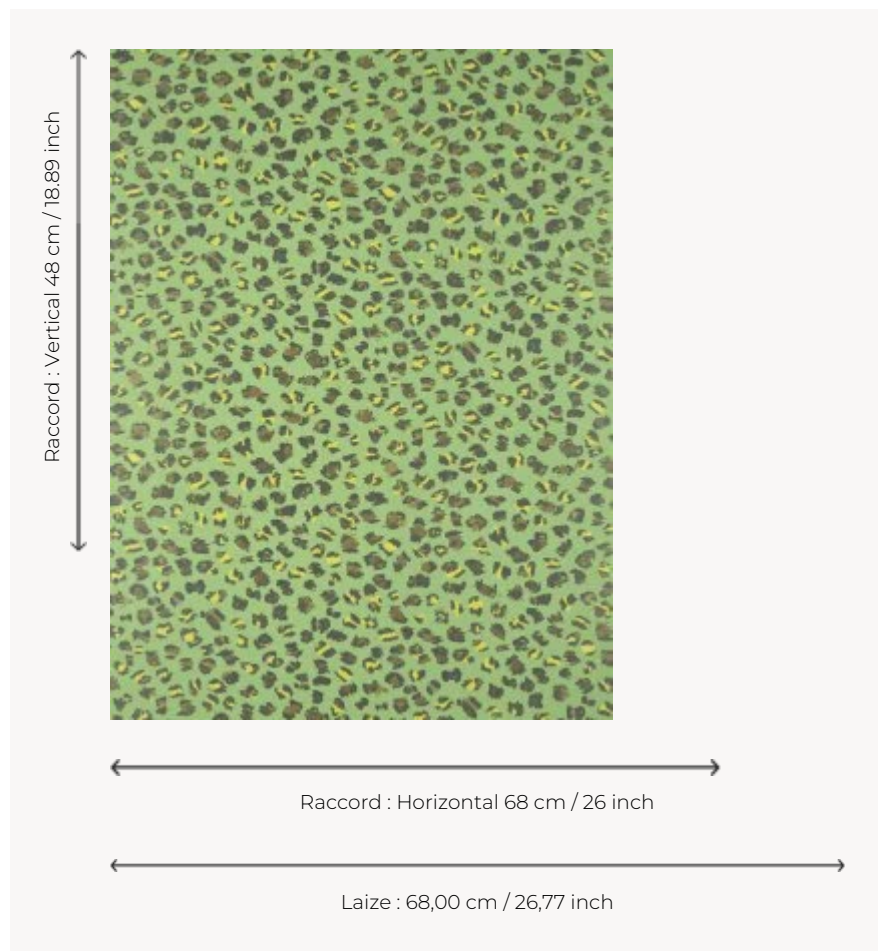

FP069004 CEYLAN

Entre tachisme contemporain et panthère sauvage, le mur se pare d'un motif d'inspiration « animal » dans des coloris audacieux imprimés de façon traditionnelle au rouleau. Les reflets métallisés des encres apportent sophistication et élégance.

FP069004 - Jungle

Pierre Frey

TYPE	Papiers peints imprimés
UNITÉ DE VENTE	Disponible au rouleau de 10,05 mts
SUPPORT	INTISSE
COMPOSITION	-
LAIZE	68 cm / 26,77 inch
RACCORD	H: 68 cm - 26,00 inch V: 48 cm - 18,89 inch Raccord sauté
POIDS	165 gr / m ²
ENTRETIEN	
EMARGEMENT	Emargé
POSE/DÉPOSE	Encoller le mur Arrachable à sec
CERTIFICATIONS	EUROCLASS C-s1,d0 ASTM E84 Class A
NOTES	Décor imprimé en technique traditionnelle
LIASSE	F9979PPFREY45