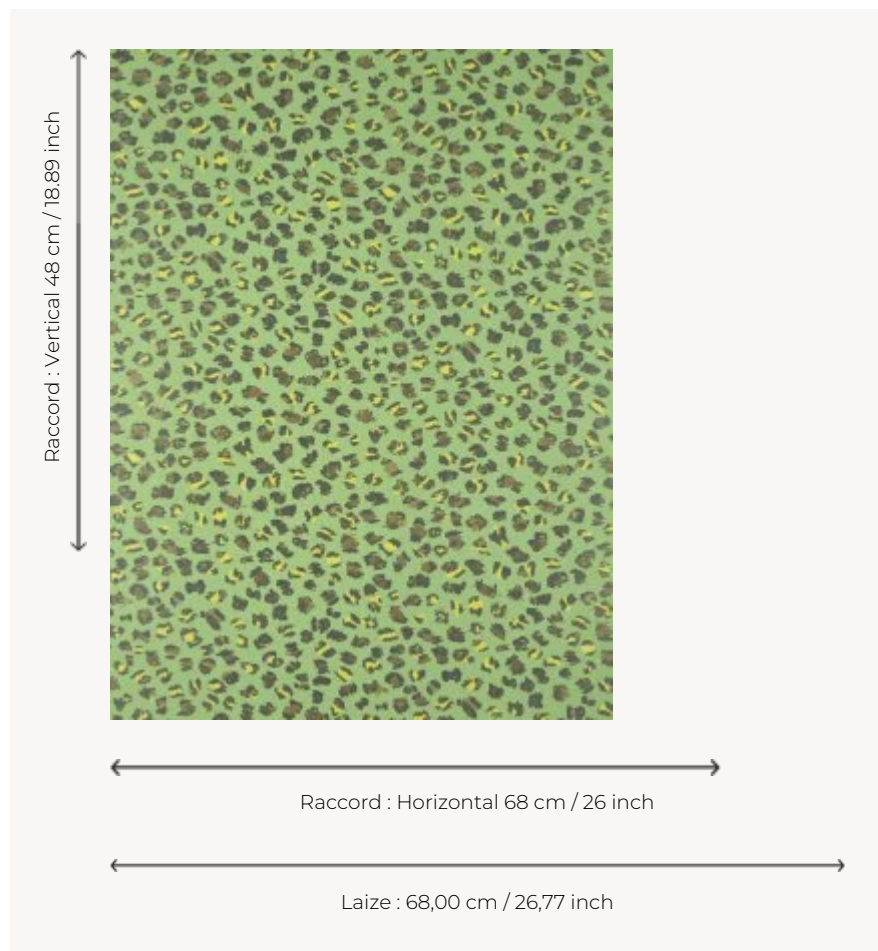

FP069004 CEYLAN

Entre tachisme contemporain et panthère sauvage, le mur se pare d'un motif d'inspiration « animal » dans des coloris audacieux imprimés de façon traditionnelle au rouleau. Les reflets métallisés des encres apportent sophistication et élégance.

FP069004 - Jungle

Pierre Frey

TYPE	Papiers peints imprimés
UNITÉ DE VENTE	Disponible au rouleau de 10,05 mts
SUPPORT	INTISSE
COMPOSITION	-
LAIZE	68 cm / 26,77 inch
RACCORD	H: 68 cm - 26,00 inch V: 48 cm - 18,89 inch Raccord sauté
POIDS	165 gr / m ²
ENTRETIEN	
EMARGEMENT	Emargé
POSE/DÉPOSE	Encoller le mur Arrachable à sec
CERTIFICATIONS	EUROCLASS C-s1,d0 ASTM E84 Class A
NOTES	Décor imprimé en technique traditionnelle
LIASSE	F9979PPFREY45