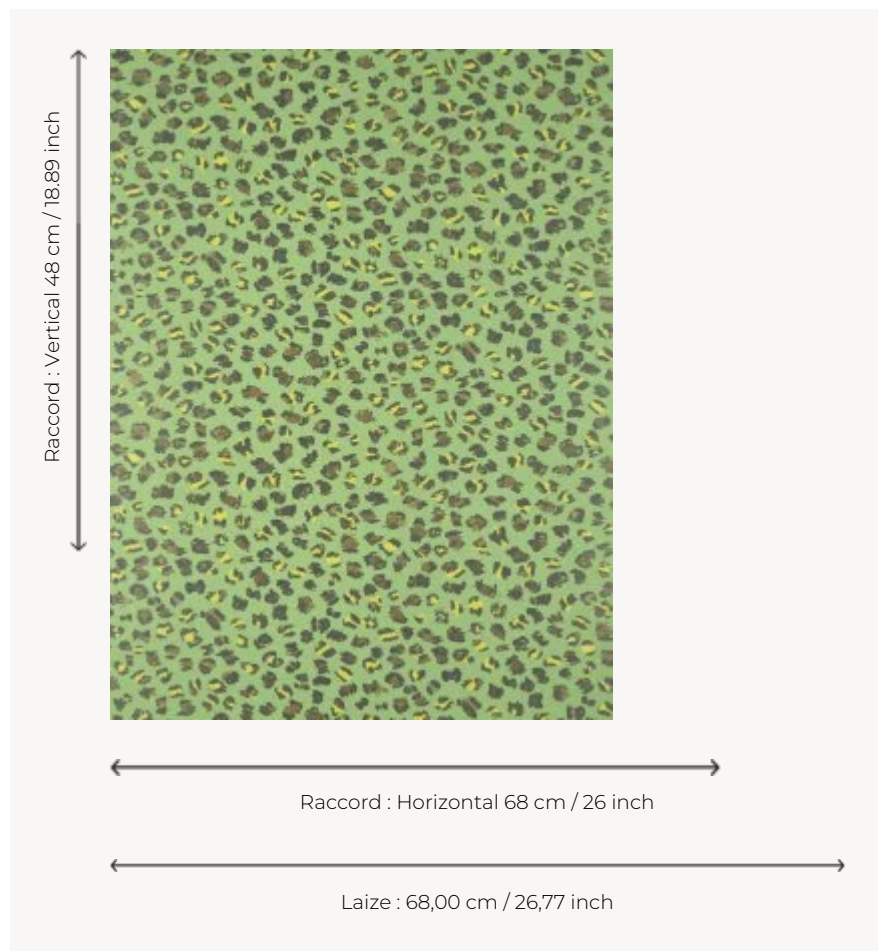

FP069004 CEYLAN

Entre tachisme contemporain et panthère sauvage, le mur se pare d'un motif d'inspiration « animal » dans des coloris audacieux imprimés de façon traditionnelle au rouleau. Les reflets métallisés des encres apportent sophistication et élégance.

FP069004 - Jungle

Pierre Frey

TYPE	Papiers peints imprimés
UNITÉ DE VENTE	Disponible au rouleau de 10,05 mts
SUPPORT	INTISSE
COMPOSITION	-
LAIZE	68 cm / 26,77 inch
RACCORD	H: 68 cm - 26,00 inch V: 48 cm - 18,89 inch Raccord sauté
POIDS	165 gr / m ²
ENTRETIEN	
EMARGEMENT	Emargé
POSE/DÉPOSE	Encoller le mur Arrachable à sec
CERTIFICATIONS	EUROCLASS C-s1,d0 ASTM E84 Class A
NOTES	Décor imprimé en technique traditionnelle