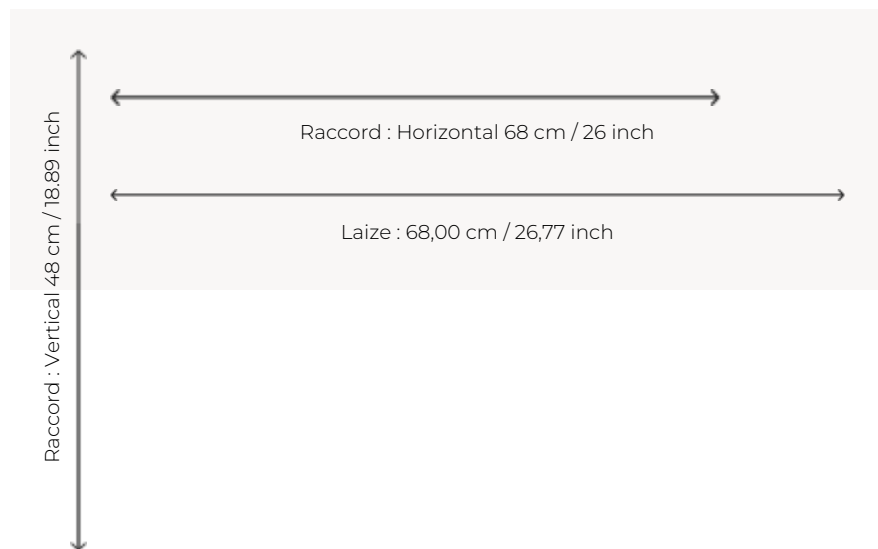

FP069005 CEYLAN

Entre tachisme contemporain et panthère sauvage, le mur se pare d'un motif d'inspiration « animal » dans des coloris audacieux imprimés de façon traditionnelle au rouleau. Les reflets métallisés des encres apportent sophistication et élégance.

FP069005 -

Pierre Frey

TYPE	Papiers peints imprimés
UNITÉ DE VENTE	Disponible au rouleau de 10,05 mts
SUPPORT	INTISSE
COMPOSITION	-
LAIZE	68 cm / 26,77 inch
RACCORD	H: 68 cm - 26,00 inch V: 48 cm - 18,89 inch Raccord sauté
POIDS	165 gr / m ²
ENTRETIEN	
EMARGEMENT	Emargé
POSE/DÉPOSE	Encoller le mur Arrachable à sec
CERTIFICATIONS	EUROCLASS C-s1,d0 ASTM E84 Class A
NOTES	Décor imprimé en technique traditionnelle