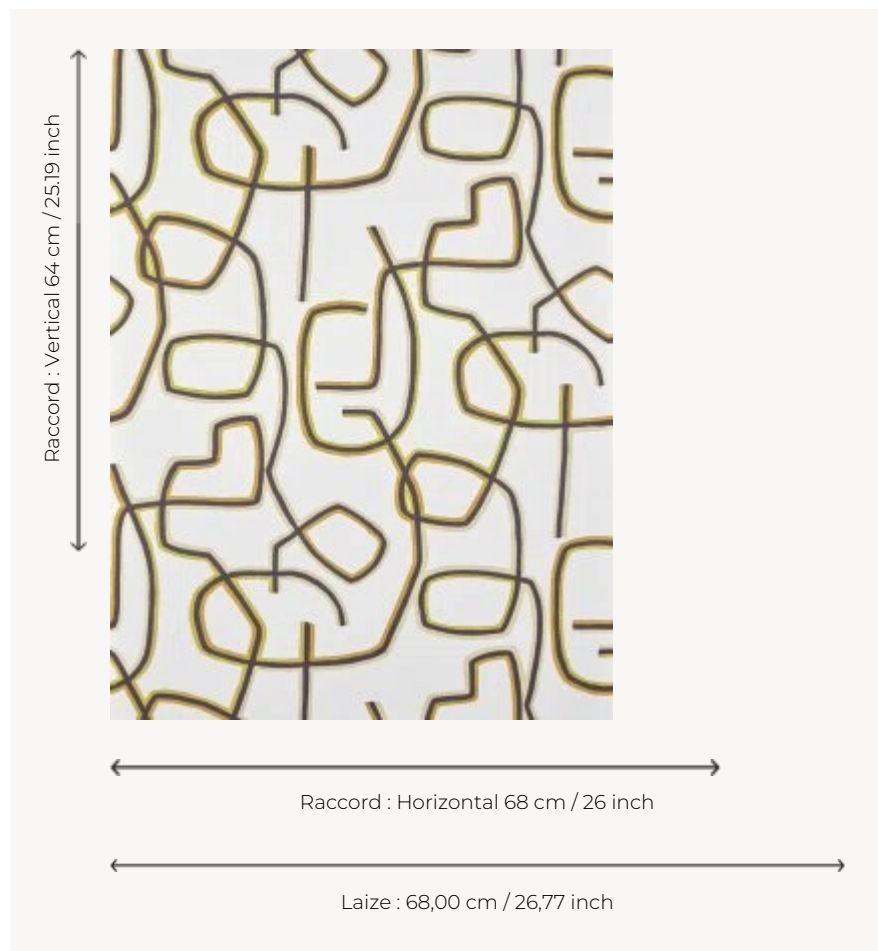

FP070001 GRAPHIC

Magnifique dessin graphique imprimé de façon traditionnelle au rouleau rappelant une écriture primitive. Le contraste entre le fond mat et la délicatesse des encres opaques ou subtilement métallisées rythment le mur d'une manière singulière.

FP070001 - Ocre

Pierre Frey

TYPE	Papiers peints imprimés
UNITÉ DE VENTE	Disponible au rouleau de 10,05 mts
SUPPORT	INTISSE
COMPOSITION	-
LAIZE	68 cm / 26,77 inch
RACCORD	H: 68 cm - 26,00 inch V: 64 cm - 25,19 inch Raccord droit
POIDS	170 gr / m ²
ENTRETIEN	
EMARGEMENT	Emargé
POSE/DÉPOSE	Encoller le mur Arrachable à sec
CERTIFICATIONS	EUROCLASS C-s1,d0 ASTM E84 Class A
NOTES	Décor imprimé au cadre plat
LIASSE	F9979PPFREY45

3 Couleurs

FP070001
Ocre

FP070002
Sable

FP070003
Celadon