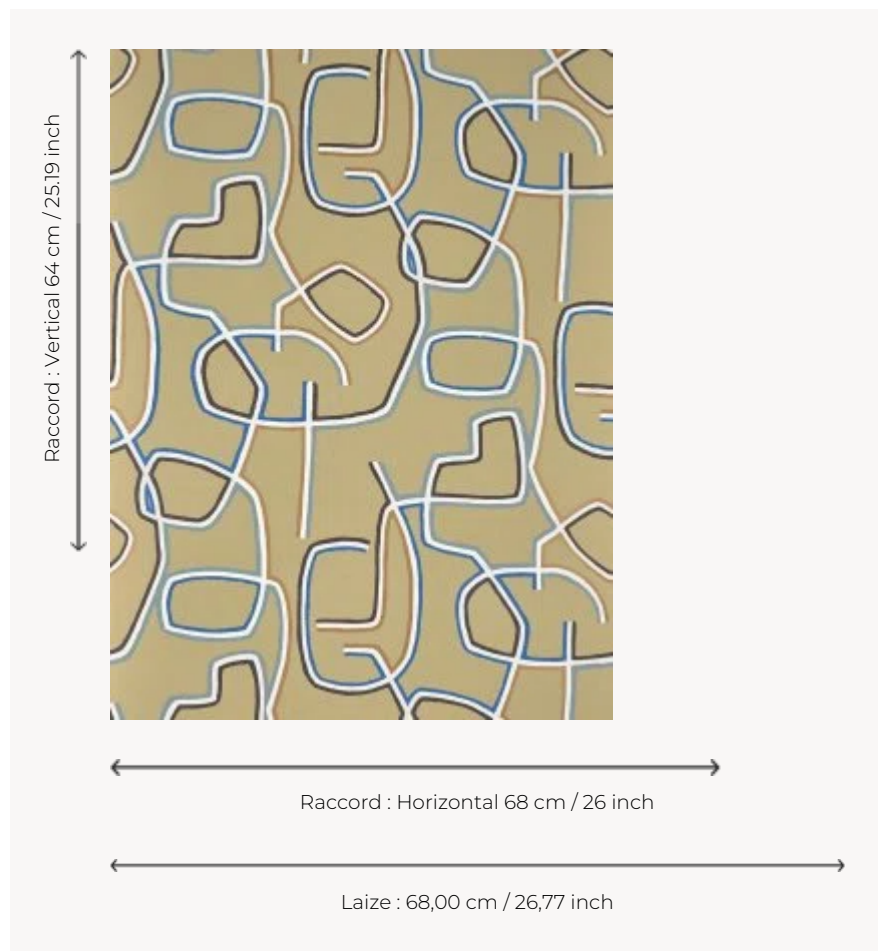

FP070002 GRAPHIC

Magnifique dessin graphique imprimé de façon traditionnelle au rouleau rappelant une écriture primitive. Le contraste entre le fond mat et la délicatesse des encres opaques ou subtilement métallisées rythment le mur d'une manière singulière.

FP070002 - Sable

Pierre Frey

TYPE	Papiers peints imprimés
UNITÉ DE VENTE	Disponible au rouleau de 10,05 mts
SUPPORT	INTISSE
COMPOSITION	-
LAIZE	68 cm / 26,77 inch
RACCORD	H: 68 cm - 26,00 inch V: 64 cm - 25,19 inch Raccord droit
POIDS	170 gr / m ²
ENTRETIEN	
EMARGEMENT	Emargé
POSE/DÉPOSE	Encoller le mur Arrachable à sec
CERTIFICATIONS	EUROCLASS C-s1,d0 ASTM E84 Class A
NOTES	Décor imprimé au cadre plat
LIASSE	F9979PPFREY45

3 Couleurs

FP070001
Ocre

FP070002
Sable

FP070003
Celadon