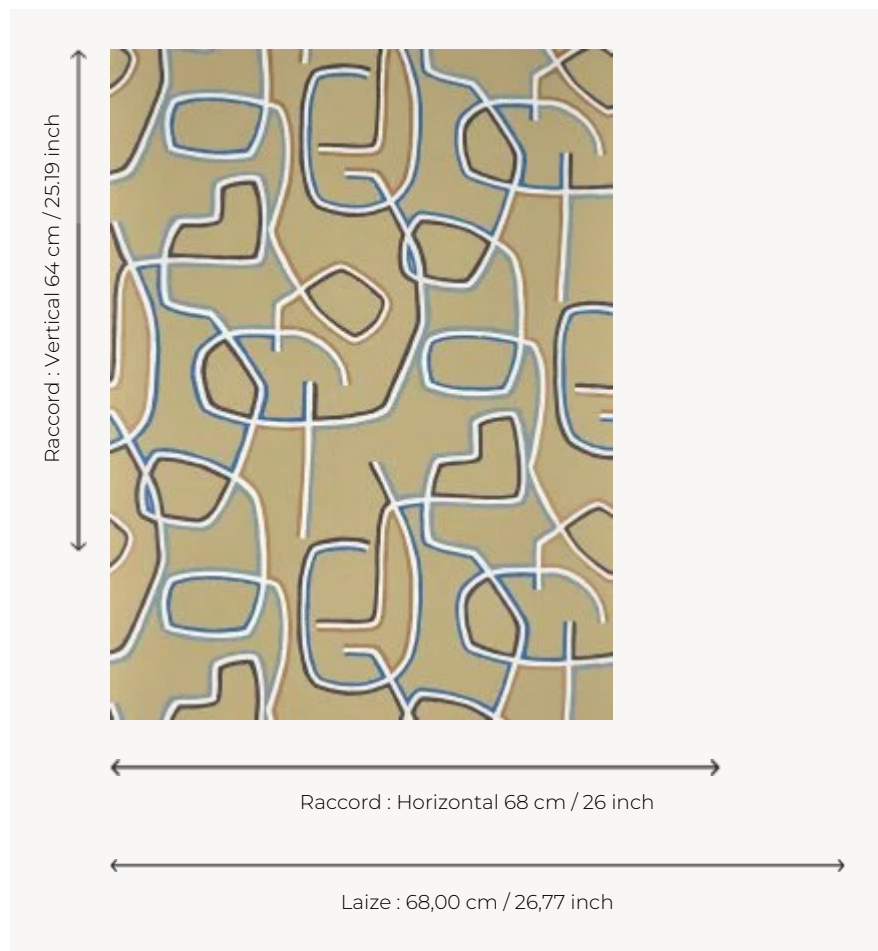

## FP070002 GRAPHIC

Magnifique dessin graphique imprimé de façon traditionnelle au rouleau rappelant une écriture primitive. Le contraste entre le fond mat et la délicatesse des encres opaques ou subtilement métallisées rythment le mur d'une manière singulière.

### Pierre Frey

<b>TYPE</b>	Papiers peints imprimés
<b>UNITÉ DE VENTE</b>	Disponible au rouleau de 10,05 mts
<b>SUPPORT</b>	INTISSE
<b>COMPOSITION</b>	-
<b>LAIZE</b>	68 cm / 26,77 inch
<b>RACCORD</b>	H: 68 cm - 26,00 inch V: 64 cm - 25,19 inch Raccord droit
<b>POIDS</b>	170 gr / m <sup>2</sup>
<b>ENTRETIEN</b>	
<b>EMARGEMENT</b>	Emargé
<b>POSE/DÉPOSE</b>	Encoller le mur Arrachable à sec
<b>CERTIFICATIONS</b>	EUROCLASS C-s1,d0 ASTM E84 Class A
<b>NOTES</b>	Décor imprimé au cadre plat
<b>LIASSE</b>	F9979PPFREY45

## 3 Couleurs

FP070001  
Ocre

FP070002  
Sable

FP070003  
Celadon