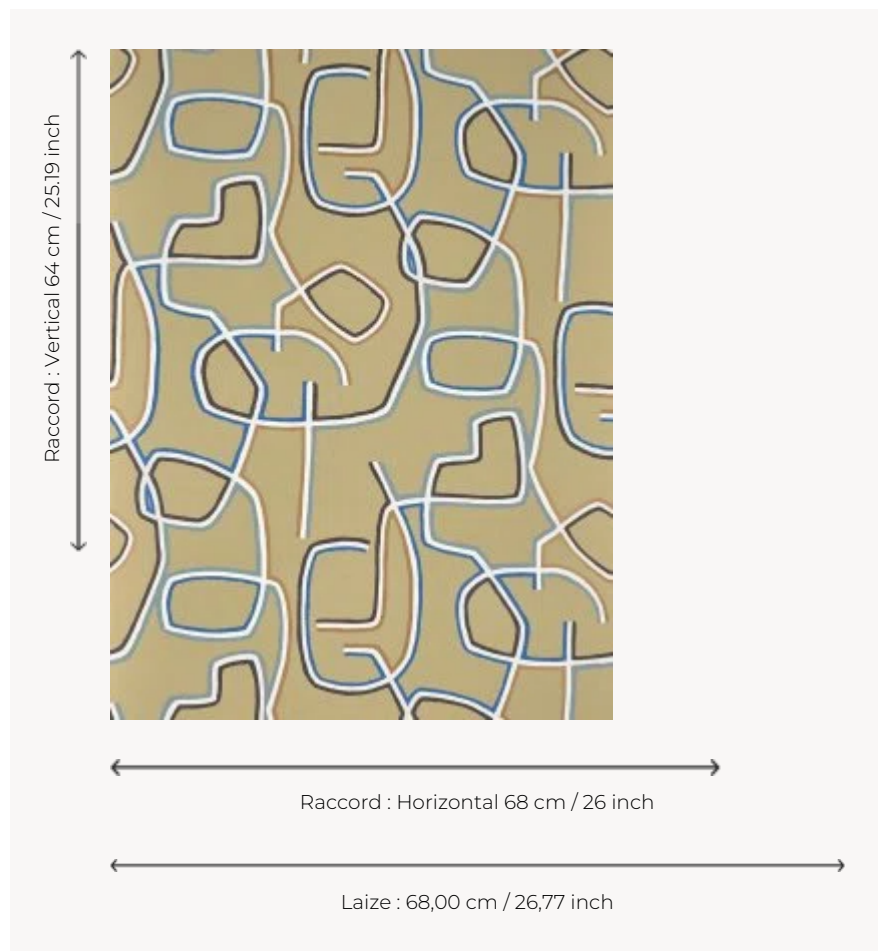

## FP070002 GRAPHIC

Magnifique dessin graphique imprimé de façon traditionnelle au rouleau rappelant une écriture primitive. Le contraste entre le fond mat et la délicatesse des encres opaques ou subtilement métallisées rythment le mur d'une manière singulière.

### Pierre Frey

<b>TYPE</b>	Papiers peints imprimés
<b>UNITÉ DE VENTE</b>	Disponible au rouleau de 10,05 mts
<b>SUPPORT</b>	INTISSE
<b>COMPOSITION</b>	-
<b>LAIZE</b>	68 cm / 26,77 inch
<b>RACCORD</b>	H: 68 cm - 26,00 inch V: 64 cm - 25,19 inch Raccord droit
<b>POIDS</b>	170 gr / m <sup>2</sup>
<b>ENTRETIEN</b>	
<b>EMARGEMENT</b>	Emargé
<b>POSE/DÉPOSE</b>	Encoller le mur Arrachable à sec
<b>CERTIFICATIONS</b>	EUROCLASS C-s1,d0 ASTM E84 Class A
<b>NOTES</b>	Décor imprimé au cadre plat
<b>LIASSE</b>	F9979PPFREY45

## 3 Couleurs

FP070001  
Ocre

FP070002  
Sable

FP070003  
Celadon