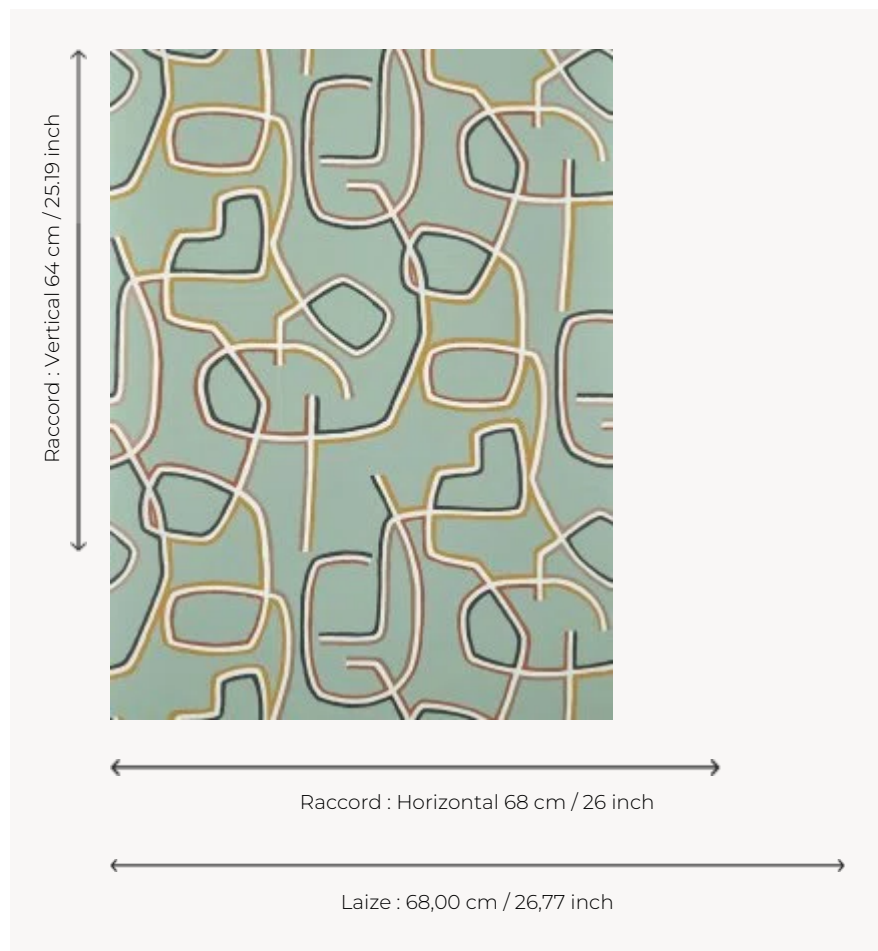

FP070003 GRAPHIC

Magnifique dessin graphique imprimé de façon traditionnelle au rouleau rappelant une écriture primitive. Le contraste entre le fond mat et la délicatesse des encres opaques ou subtilement métallisées rythment le mur d'une manière singulière.

FP070003 - Celadon

Pierre Frey

| | |
|-----------------------|---|
| TYPE | Papiers peints imprimés |
| UNITÉ DE VENTE | Disponible au rouleau de 10,05 mts |
| SUPPORT | INTISSE |
| COMPOSITION | - |
| LAIZE | 68 cm / 26,77 inch |
| RACCORD | H: 68 cm - 26,00 inch V: 64 cm - 25,19 inch Raccord droit |
| POIDS | 170 gr / m ² |
| ENTRETIEN |  |
| EMARGEMENT | Emargé |
| POSE/DÉPOSE | Encoller le mur Arrachable à sec |
| CERTIFICATIONS | EUROCLASS C-s1,d0 ASTM E84 Class A |
| NOTES | Décor imprimé au cadre plat |
| LIASSE | F9979PPFREY45 |

3 Couleurs

FP070001
Ocre

FP070002
Sable

FP070003
Celadon