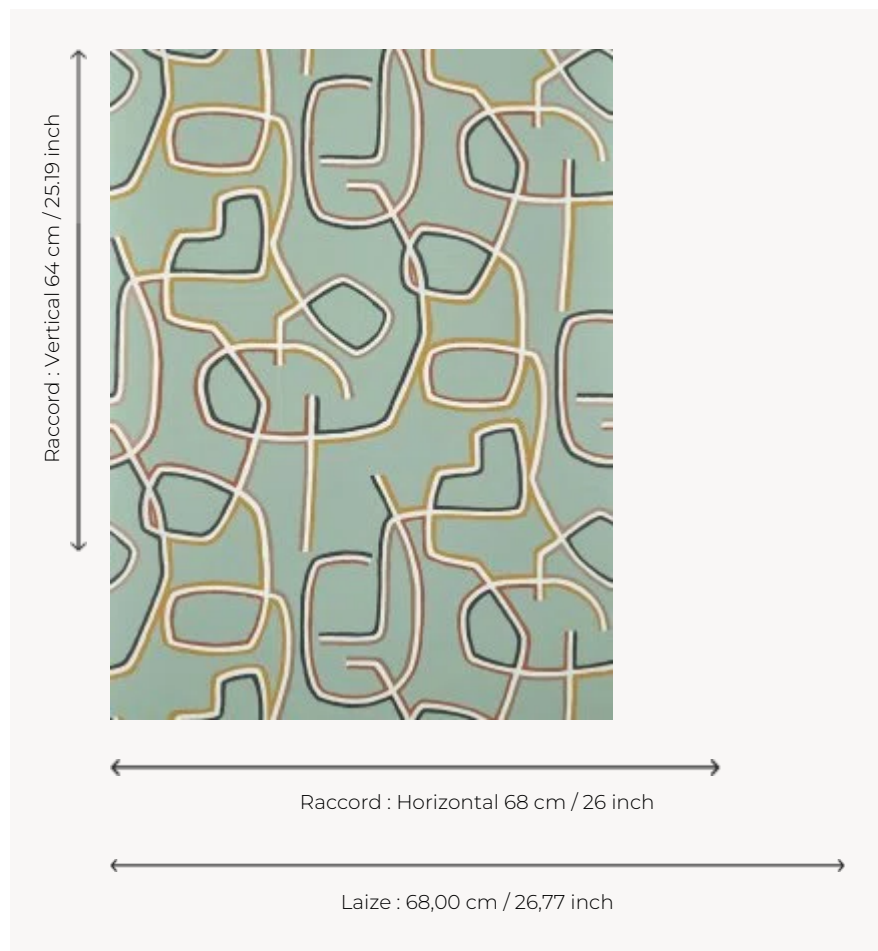

## FP070003 GRAPHIC

Magnifique dessin graphique imprimé de façon traditionnelle au rouleau rappelant une écriture primitive. Le contraste entre le fond mat et la délicatesse des encres opaques ou subtilement métallisées rythment le mur d'une manière singulière.

### Pierre Frey

<b>TYPE</b>	Papiers peints imprimés
<b>UNITÉ DE VENTE</b>	Disponible au rouleau de 10,05 mts
<b>SUPPORT</b>	INTISSE
<b>COMPOSITION</b>	-
<b>LAIZE</b>	68 cm / 26,77 inch
<b>RACCORD</b>	H: 68 cm - 26,00 inch V: 64 cm - 25,19 inch Raccord droit
<b>POIDS</b>	170 gr / m <sup>2</sup>
<b>ENTRETIEN</b>	
<b>EMARGEMENT</b>	Emargé
<b>POSE/DÉPOSE</b>	Encoller le mur Arrachable à sec
<b>CERTIFICATIONS</b>	EUROCLASS C-s1,d0 ASTM E84 Class A
<b>NOTES</b>	Décor imprimé au cadre plat
<b>LIASSE</b>	F9979PPFREY45

## 3 Couleurs

FP070001  
Ocre

FP070002  
Sable

FP070003  
Celadon