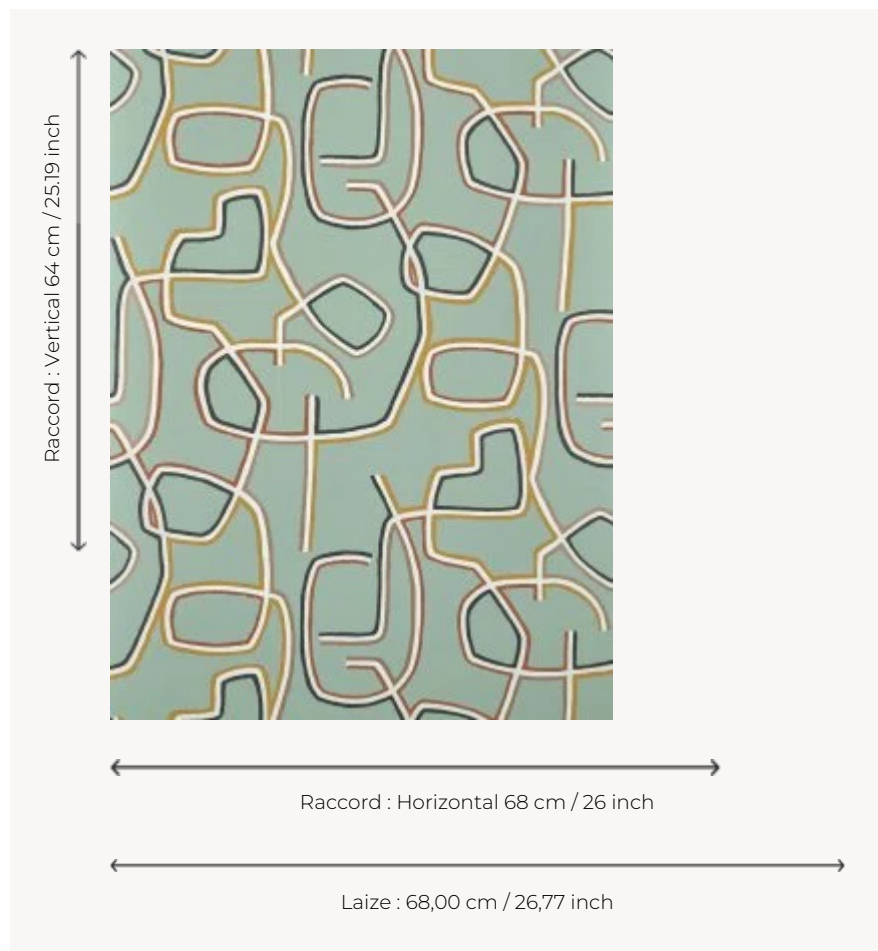

## FP070003 GRAPHIC

Magnifique dessin graphique imprimé de façon traditionnelle au rouleau rappelant une écriture primitive. Le contraste entre le fond mat et la délicatesse des encres opaques ou subtilement métallisées rythment le mur d'une manière singulière.

### Pierre Frey

|                       |   |
|-----------------------|---|
| <b>TYPE</b>           | Papiers peints imprimés   |
| <b>UNITÉ DE VENTE</b> | Disponible au rouleau de 10,05 mts  |
| <b>SUPPORT</b>        | INTISSE   |
| <b>COMPOSITION</b>    | -   |
| <b>LAIZE</b>          | 68 cm / 26,77 inch  |
| <b>RACCORD</b>        | H: 68 cm - 26,00 inch<br>V: 64 cm - 25,19 inch<br>Raccord droit                     |
| <b>POIDS</b>          | 170 gr / m <sup>2</sup>   |
| <b>ENTRETIEN</b>      |  |
| <b>EMARGEMENT</b>     | Emargé  |
| <b>POSE/DÉPOSE</b>    | Encoller le mur<br>Arrachable à sec   |
| <b>CERTIFICATIONS</b> | EUROCLASS C-s1,d0<br>ASTM E84 Class A   |
| <b>NOTES</b>          | Décor imprimé au cadre plat   |
| <b>LIASSE</b>         | F9979PPFREY45   |

## 3 Couleurs

FP070001  
Ocre

FP070002  
Sable

FP070003  
Celadon