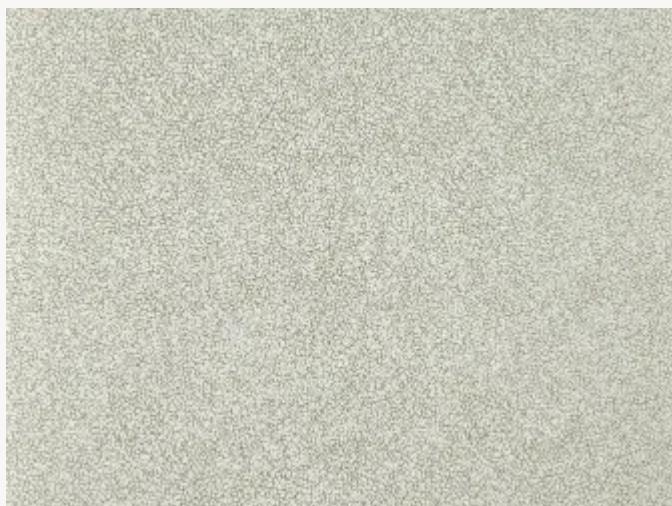

# FP071002 CRAQUELIN

Délicat faux-uni coordonné à la collection, CRAQUELIN est imprimé de façon traditionnelle au rouleau. Son motif rappelle les terres craquelées des déserts de Bolivie.

## FP071002 - Grege

Raccord : Horizontal 51 cm / 20 inch

Laize : 51,00 cm / 20,07 inch

## Pierre Frey

<b>TYPE</b>	Papiers peints imprimés
<b>UNITÉ DE VENTE</b>	Disponible au rouleau de 10,05 mts
<b>SUPPORT</b>	INTISSE
<b>COMPOSITION</b>	-
<b>LAIZE</b>	51 cm / 20,07 inch
<b>RACCORD</b>	H: 51 cm - 20,00 inch Raccord libre
<b>POIDS</b>	165 gr / m <sup>2</sup>
<b>ENTRETIEN</b>	
<b>EMARGEMENT</b>	Emargé
<b>POSE/DÉPOSE</b>	Encoller le mur Arrachable à sec
<b>CERTIFICATIONS</b>	EUROCLASS C-s1,d0 ASTM E84 Class A
<b>NOTES</b>	Décor imprimé en technique traditionnelle
<b>LIASSE</b>	F9979PPFREY45

## 4 Couleurs

FP071001  
Ocre

FP071002  
Grege

FP071003  
Aqua

FP071004  
Jungle