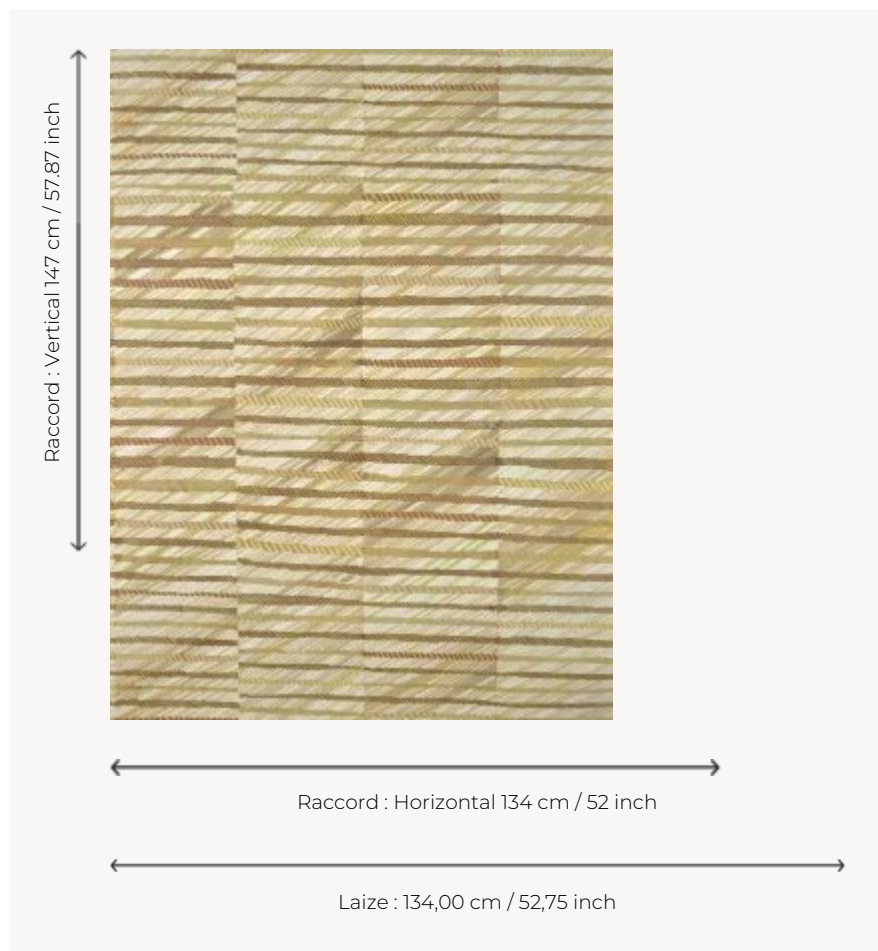

# FP072001 L'AURORE

S'inspirant des rayons du soleil, des bois flottés mais aussi des reflets d'un sari traditionnel en soie, ce dessin rayé contemporain dessiné à la main aux crayons de couleur et à l'encre, est imprimé en digital en grande largeur dans des coloris joyeux ou naturels.

## FP072001 - Blond

## Pierre Frey

<b>TYPE</b>	Papiers peints imprimés grande largeur
<b>UNITÉ DE VENTE</b>	Disponible au mètre
<b>SUPPORT</b>	INTISSE
<b>COMPOSITION</b>	-
<b>LAIZE</b>	134 cm / 52,75 inch
<b>RACCORD</b>	H: 134 cm - 52,00 inch V: 147 cm - 57,87 inch Raccord droit
<b>POIDS</b>	185 gr / m <sup>2</sup>
<b>ENTRETIEN</b>	
<b>EMARGEMENT</b>	Pré-émarginé
<b>POSE/DÉPOSE</b>	Encoller le mur Arrachable à sec
<b>CERTIFICATIONS</b>	EUROCLASS B-s1,d0 ASTM E84 Class A
<b>INFORMATIONS</b>	Utiliser les repères pour faire le raccord lors de la pose. Pose en double coupe
<b>LIASSE</b>	F9979PPFREY45

## 2 Couleurs

FP072001  
Blond

FP072002  
Sunset