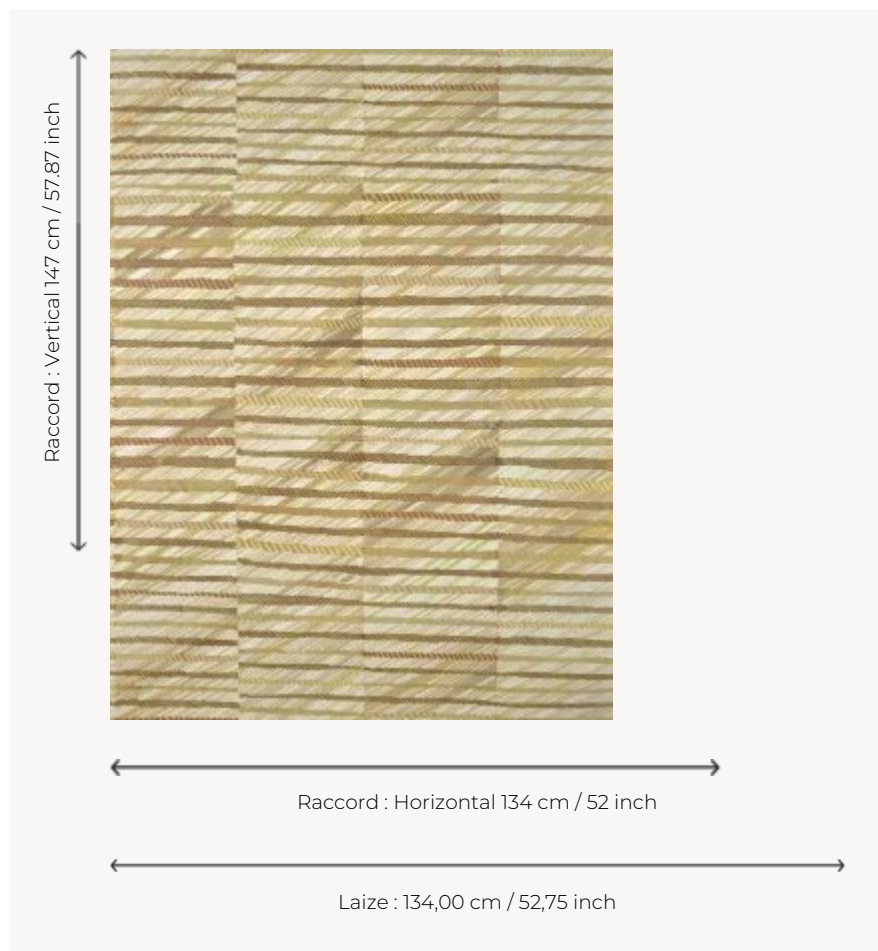

FP072001 L'AURORE

Inspirant des rayons du soleil, des bois flottés mais aussi des reflets d'un sari traditionnel en soie, ce dessin rayé contemporain dessiné à la main aux crayons de couleur et à l'encre, est imprimé en digital en grande largeur dans des coloris joyeux ou naturels.

FP072001 - Blond

Pierre Frey

TYPE	Papiers peints imprimés grande largeur
UNITÉ DE VENTE	Disponible au mètre
SUPPORT	INTISSE
COMPOSITION	-
LAIZE	134 cm / 52,75 inch
RACCORD	H: 134 cm - 52,00 inch V: 147 cm - 57,87 inch Raccord droit
POIDS	185 gr / m ²
ENTRETIEN	
EMARGEMENT	Pré-émarginé
POSE/DÉPOSE	Encoller le mur Arrachable à sec
CERTIFICATIONS	EUROCLASS B-s1,d0 ASTM E84 Class A
INFORMATIONS	Utiliser les repères pour faire le raccord lors de la pose. Pose en double coupe
LIASSE	F9979PPFREY45

2 Couleurs

FP072001
Blond

FP072002
Sunset