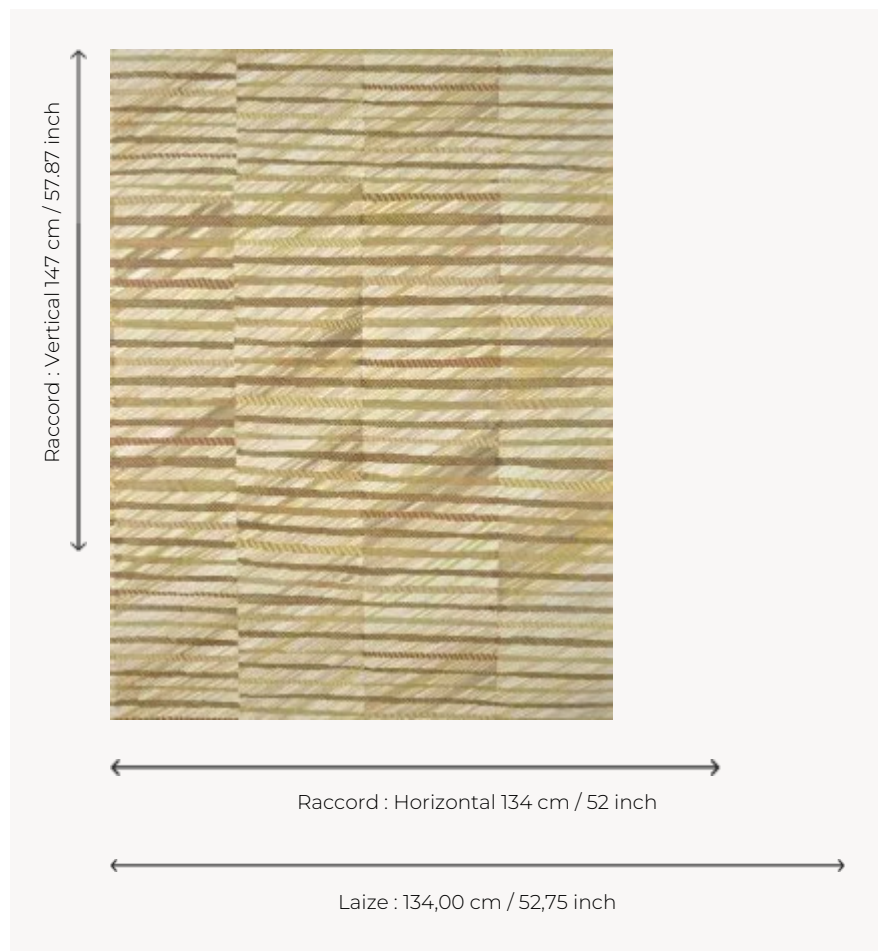

FP072001 L'AURORE

S'inspirant des rayons du soleil, des bois flottés mais aussi des reflets d'un sari traditionnel en soie, ce dessin rayé contemporain dessiné à la main aux crayons de couleur et à l'encre, est imprimé en digital en grande largeur dans des coloris joyeux ou naturels.

FP072001 - Blond

Pierre Frey

TYPE	Papiers peints imprimés grande largeur
UNITÉ DE VENTE	Disponible au mètre
SUPPORT	INTISSE
COMPOSITION	-
LAIZE	134 cm / 52,75 inch
RACCORD	H: 134 cm - 52,00 inch V: 147 cm - 57,87 inch Raccord droit
POIDS	185 gr / m ²
ENTRETIEN	
EMARGEMENT	Pré-émarginé
POSE/DÉPOSE	Encoller le mur Arrachable à sec
CERTIFICATIONS	EUROCLASS B-s1,d0 ASTM E84 Class A
INFORMATIONS	Utiliser les repères pour faire le raccord lors de la pose. Pose en double coupe
LIASSE	F9979PPFREY45

2 Couleurs

FP072001
Blond

FP072002
Sunset