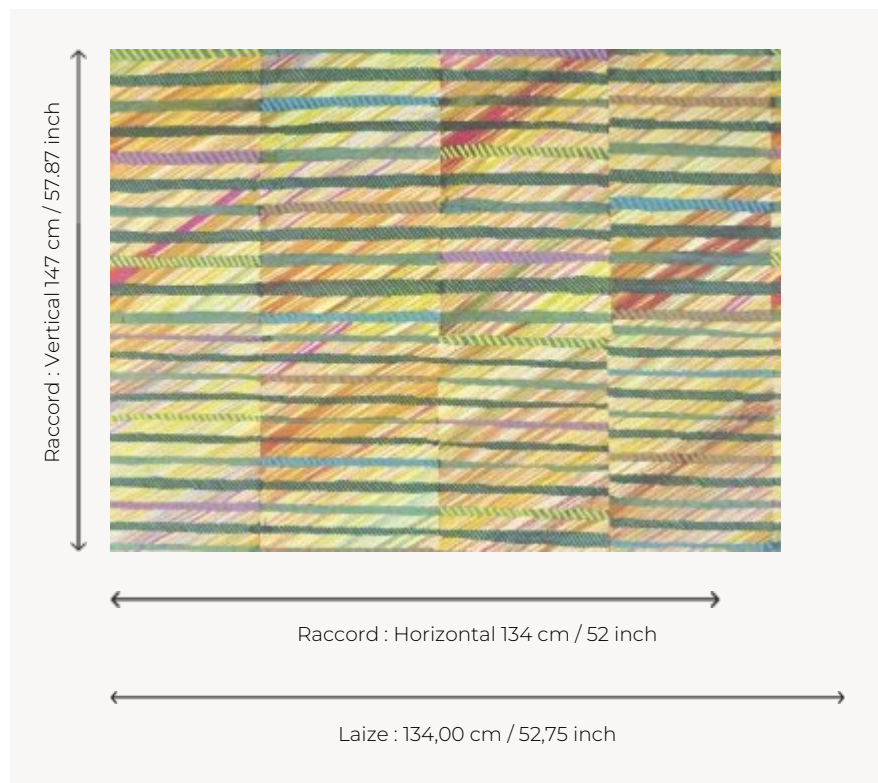

FP072002 L'AURORE

Inspirant des rayons du soleil, des bois flottés mais aussi des reflets d'un sari traditionnel en soie, ce dessin rayé contemporain dessiné à la main aux crayons de couleur et à l'encre, est imprimé en digital en grande largeur dans des coloris joyeux ou naturels.

FP072002 - Sunset

Pierre Frey

TYPE	Papiers peints imprimés grande largeur
UNITÉ DE VENTE	Disponible au mètre
SUPPORT	INTISSE
COMPOSITION	-
LAIZE	134 cm / 52,75 inch
RACCORD	H: 134 cm - 52,00 inch V: 147 cm - 57,87 inch Raccord droit
POIDS	185 gr / m ²
ENTRETIEN	
EMARGEMENT	Pré-émarginé
POSE/DÉPOSE	Encoller le mur Arrachable à sec
CERTIFICATIONS	EUROCLASS B-s1,d0 ASTM E84 Class A
INFORMATIONS	Utiliser les repères pour faire le raccord lors de la pose. Pose en double coupe
LIASSE	F9979PPFREY45

2 Couleurs

FP072001
Blond

FP072002
Sunset