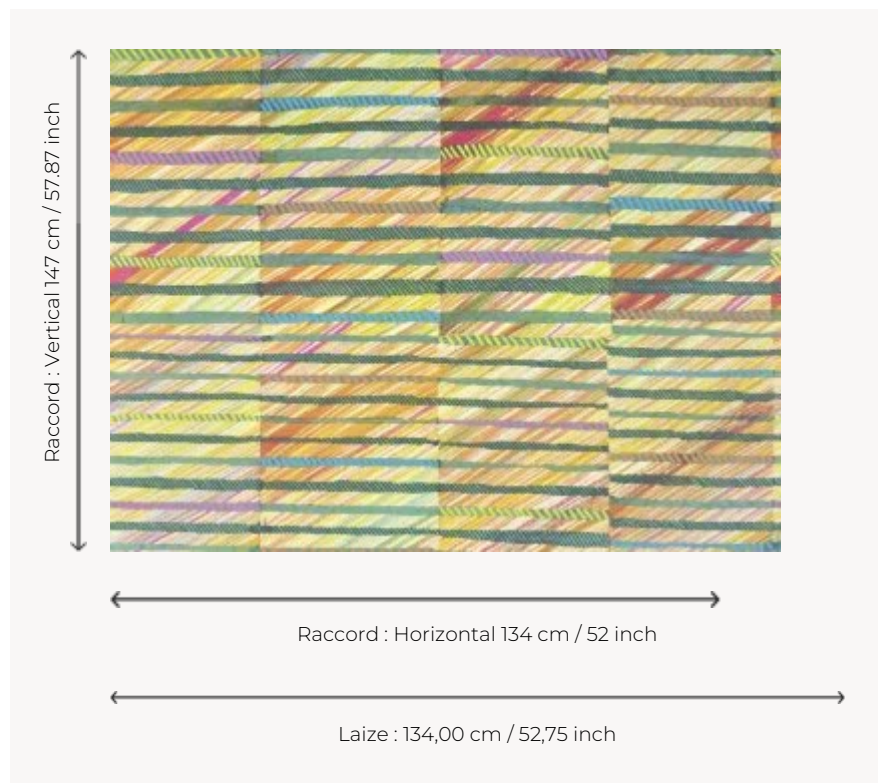

## FP072002 L'AURORE

S'inspirant des rayons du soleil, des bois flottés mais aussi des reflets d'un sari traditionnel en soie, ce dessin rayé contemporain dessiné à la main aux crayons de couleur et à l'encre, est imprimé en digital en grande largeur dans des coloris joyeux ou naturels.

### Pierre Frey

<b>TYPE</b>	Papiers peints imprimés grande largeur
<b>UNITÉ DE VENTE</b>	Disponible au mètre
<b>SUPPORT</b>	INTISSE
<b>COMPOSITION</b>	-
<b>LAIZE</b>	134 cm / 52,75 inch
<b>RACCORD</b>	H: 134 cm - 52,00 inch V: 147 cm - 57,87 inch Raccord droit
<b>POIDS</b>	185 gr / m <sup>2</sup>
<b>ENTRETIEN</b>	
<b>EMARGEMENT</b>	Pré-émarginé
<b>POSE/DÉPOSE</b>	Encoller le mur Arrachable à sec
<b>CERTIFICATIONS</b>	EUROCLASS B-s1,d0 ASTM E84 Class A
<b>INFORMATIONS</b>	Utiliser les repères pour faire le raccord lors de la pose. Pose en double coupe
<b>LIASSE</b>	F9979PPFREY45