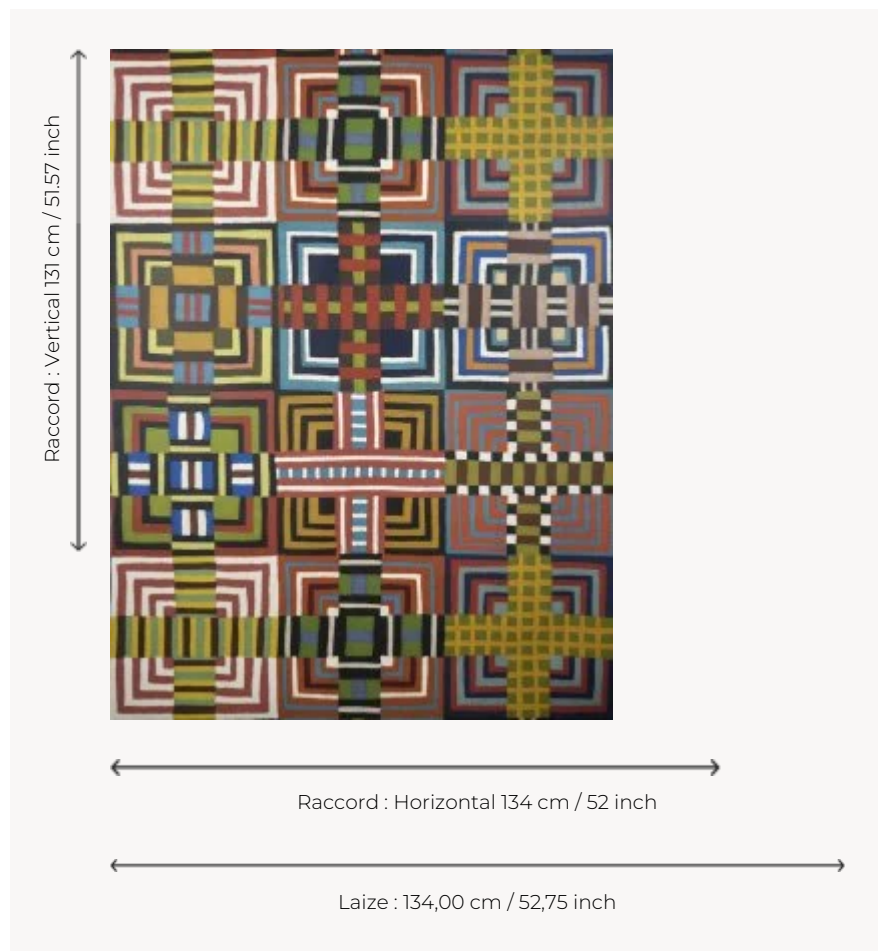

FP073001 MARIA

Reproduction fidèle de la magnifique broderie manuelle interprétant l'œuvre de l'artiste originaire d'Alaska Maria Shell dont le travail de quilt est une ode à l'artisanat et à la couleur. Impression digitale en grande largeur. Existe également en tissu sous la référence F3852.

FP073001 - Original

Pierre Frey

TYPE	Papiers peints imprimés grande largeur
ARTISTE	Maria Shell
UNITÉ DE VENTE	Disponible au mètre
SUPPORT	INTISSE
COMPOSITION	-
LAIZE	134 cm / 52,75 inch
RACCORD	H: 134 cm - 52,00 inch V: 131 cm - 51,57 inch Raccord droit
POIDS	185 gr / m ²
ENTRETIEN	
EMARGEMENT	Pré-émarginé
POSE/DÉPOSE	Encoller le mur Arrachable à sec
CERTIFICATIONS	EUROCLASS B-s1,d0 ASTM E84 Class A
INFORMATIONS	Utiliser les repères pour faire le raccord lors de la pose. Pose en double coupe
LIASSE	F9979PPFREY45

1 Couleurs

FP073001
Original